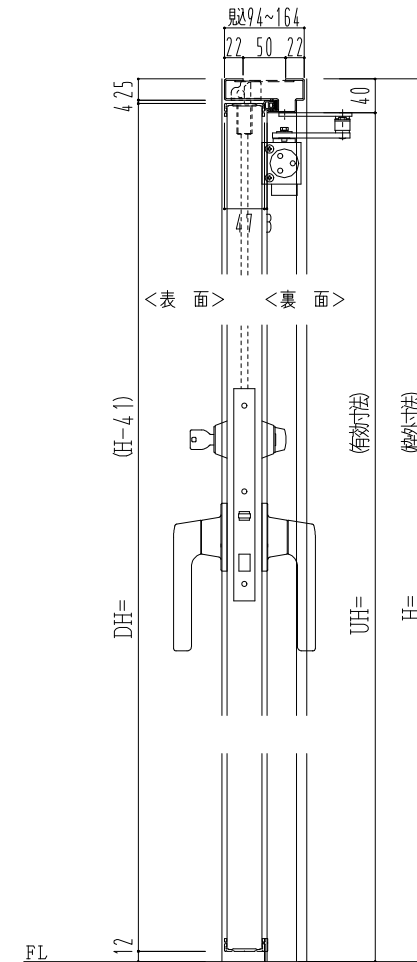

スチール外枠
アルミ縁枠

スレロム長さ調整機能付 (12~18mm)

作 図 縮 尺	
正 面 図	1 / 1
水 平 断 面 図	2.5 / 1
垂 直 断 面 図	2.5 / 1

SUNWIZZ

品名： 超軽量鋼製フラッシュドア

型名： DSR40 (V3.0)・片開-F3M-3方 スレロム (ガモン)

DSR40-30KL3MZ0-B1-2306