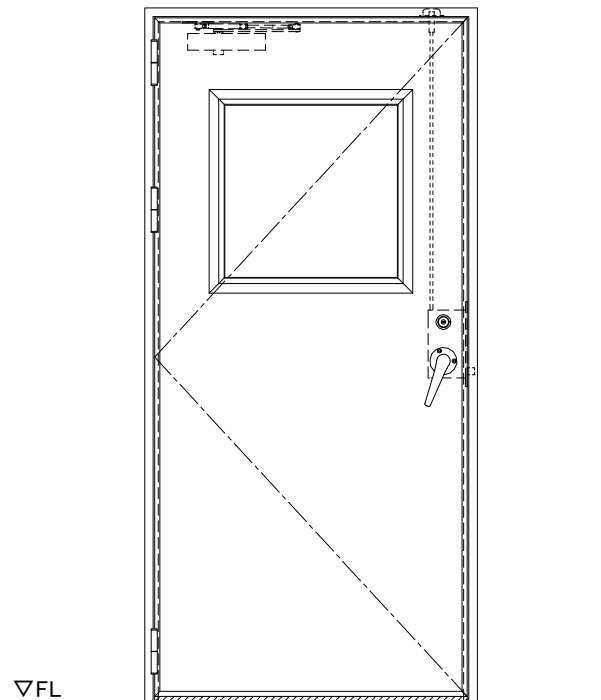

スチール外枠
アルミ縁枠

スレロム長さ調整機能付 (12~18mm)

作 図 縮 尺	
正 面 図	1 / 1
水 平 断 面 図	2.5 / 1
垂 直 断 面 図	2.5 / 1

SUNWIZZ

品名： 超軽量鋼製フラッシュドア

型名： DSR40 (V3.0)・片開-F3M-3方 スレロム (ガモン)

DSR40-30KL3MZ0-B1-2306