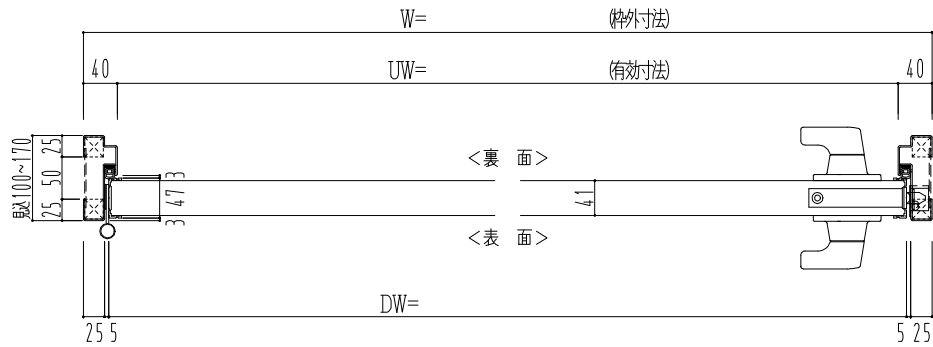

スチール外枠
アルミ縁枠

スレロム長さ調整機能付 (12~18mm)

作 図 縮 尺	
正 面 図	1 / 1
水 平 断 面 図	2.5 / 1
垂 直 断 面 図	2.5 / 1

SUNWIZZ

品名： 超軽量鋼製フラッシュドア

型名： DSR40 (V3.0)・片開-F3M-3方 スレロム (ガモン)

DSR40-30KL3MZ0-B1-2306