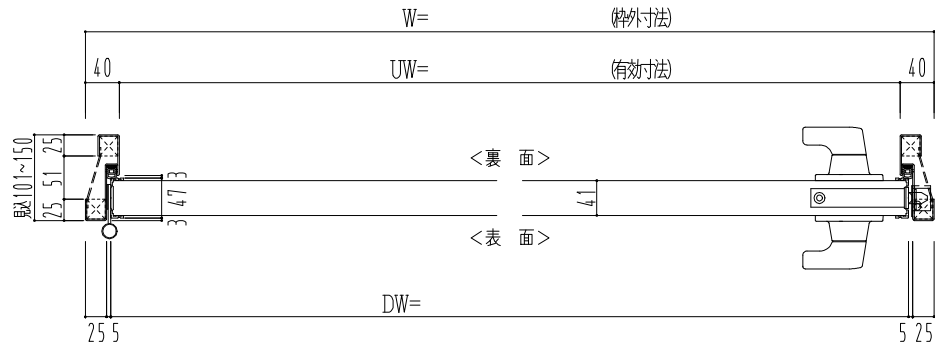

スチール外枠

アルミ縁枠

スレロム長さ調整機能付 (12~18mm)

作 図 縮 尺	
正 面 図	1 / 1
水 平 断 面 図	2.5 / 1
垂 直 断 面 図	2.5 / 1

SUNWIZZ

品名： 超軽量鋼製フラッシュドア

型名： DSR40 (V3.0)・片開-F3M-3方 スレイト (ガモン)

DSR40-30KL3MZ0-C1-2306