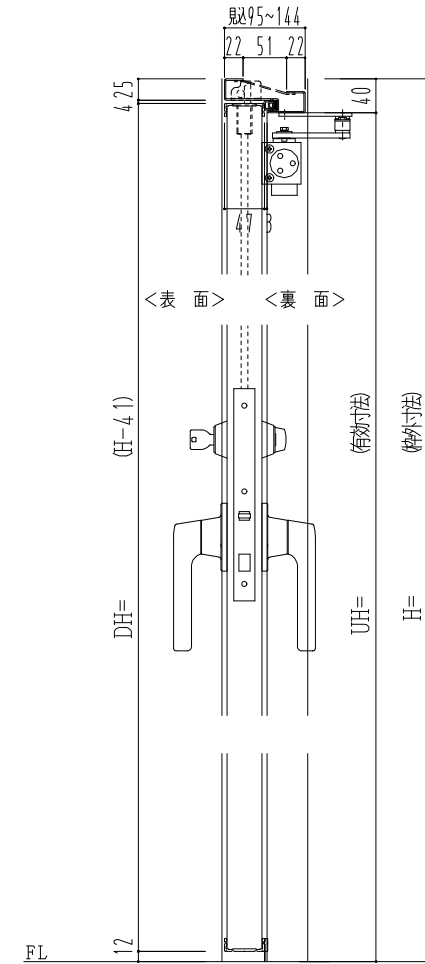

スチール外枠

アルミ縁枠

スレロム長さ調整機能付 (12~18mm)

作 図 縮 尺	
正 面 図	1 / 1
水 平 断 面 図	2.5 / 1
垂 直 断 面 図	2.5 / 1

SUNWIZZ

品名： 超軽量鋼製フラッシュドア

型名： DSR40 (V3.0)・片開-F3M-3方 スレイト (ガモン)

DSR40-30KL3MZ0-C1-2306