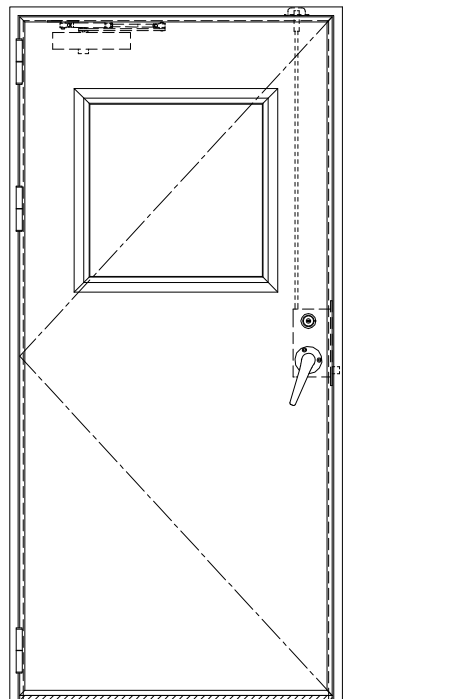

スチール外枠

アルミ縁枠

スレロム長さ調整機能付 (12~18mm)

作 図 縮 尺	
正 面 図	1 / 1
水 平 断 面 図	2.5 / 1
垂 直 断 面 図	2.5 / 1

SUNWIZZ

品名： 超軽量鋼製フラッシュドア

型名： DSR40 (V3.0)・片開-F3M-3方 スレイト (ガモン)

DSR40-30KL3MZ0-C1-2306