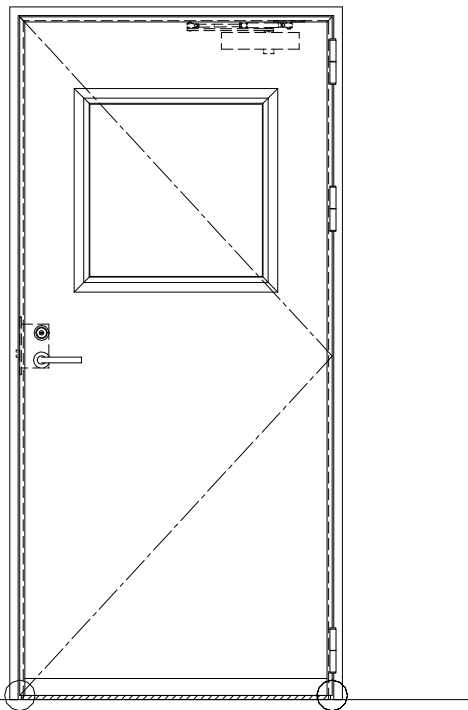

スチール外枠

アルミ縁枠

作図縮尺	
正面図	1/1
水平断面図	2.5/1
垂直断面図	2.5/1

○印の部分からは通気を遮断する事は出来ませんのでご注意ください。

SUNWIZZ

品名：超軽量鋼製フラッシュドア

型名：DSR40 (V3.0)・片開-F0-3方 ホットタイト

DSR40-30KR00B0-B1-2306