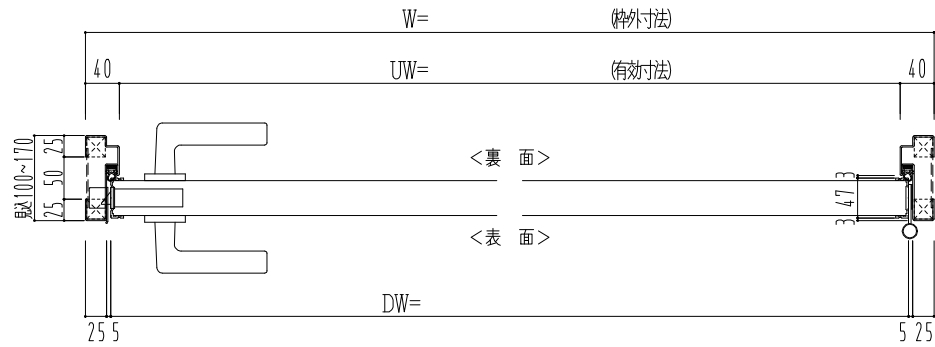

スチール外枠

アルミ縁枠

作図縮尺	
正面図	1/1
水平断面図	2.5/1
垂直断面図	2.5/1

○印の部分からは通気を遮断する事は出来ませんのでご注意ください。

SUNWIZZ

品名：超軽量鋼製フラッシュドア

型名：DSR40 (V3.0)・片開-F0-3方 ホットタイト

DSR40-30KR00B0-B1-2306