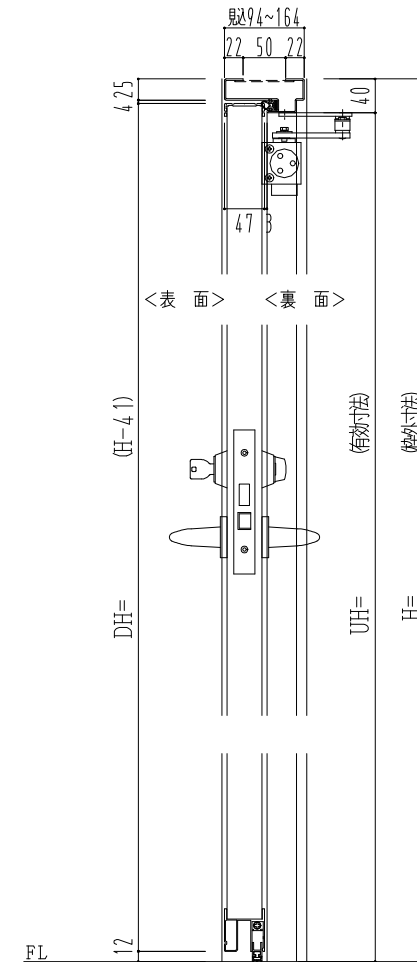

スチール外枠

アルミ縁枠

作図縮尺	
正面図	1/1
水平断面図	2.5/1
垂直断面図	2.5/1

○印の部分からは通気を遮断する事は出来ませんのでご注意ください。

SUNWIZZ

品名：超軽量鋼製フラッシュドア

型名：DSR40 (V3.0)・片開-F0-3方 ホットタイト

DSR40-30KR00B0-B1-2306