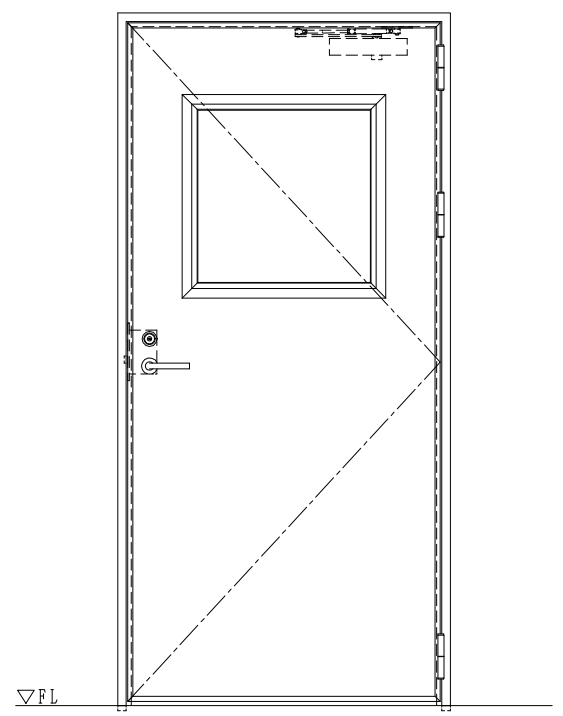

スチール外枠
アルミ縁枠

作 図 縮 尺	
正 面 図	1 / 1
水 平 断 面 図	2.5 / 1
垂 直 断 面 図	2.5 / 1

SUNWIZZ	品名：超軽量鋼製フラッシュドア	型名：DSR40 (V3.0)・片開-F0-3方 ノット	DSR40-30KROON1-A1-2306
---------	-----------------	------------------------------	------------------------