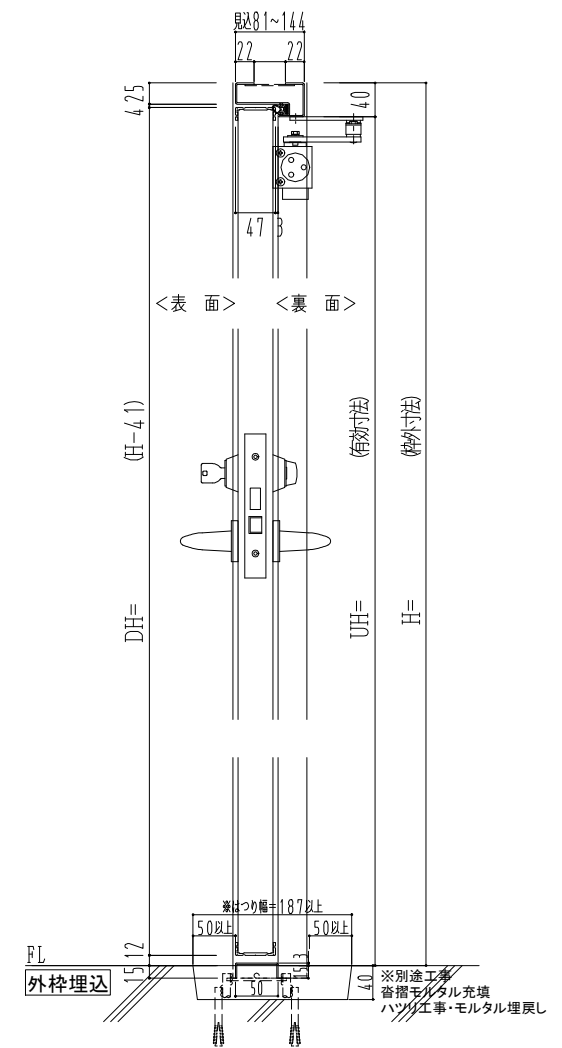

スチール外枠
アルミ縁枠

作 図 縮 尺	
正 面 図	1 / 1
水 平 断 面 図	2.5 / 1
垂 直 断 面 図	2.5 / 1

SUNWIZZ	品名：超軽量鋼製フラッシュドア	型名：DSR40 (V3.0)・片開-F0-3方 ノット	DSR40-30KROON1-A1-2306
---------	-----------------	------------------------------	------------------------