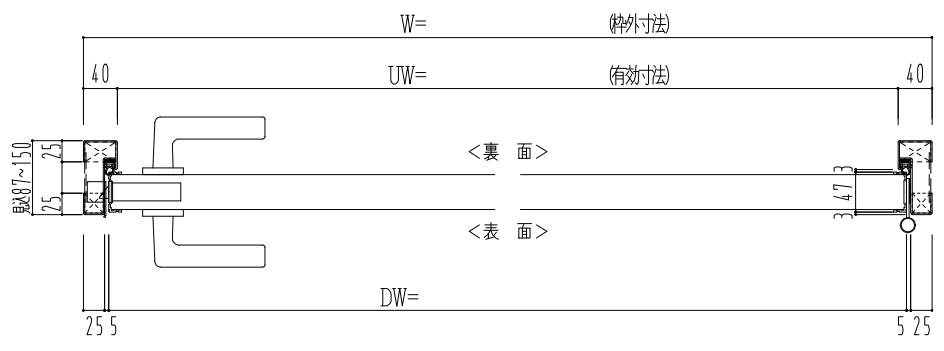

スチール外枠
アルミ縁枠

作 図 縮 尺	
正 面 図	1 / 1
水 平 断 面 図	2.5 / 1
垂 直 断 面 図	2.5 / 1

SUNWIZZ	品名：超軽量鋼製フラッシュドア	型名：DSR40 (V3.0)・片開-F0-3方 ノット	DSR40-30KROON1-A1-2306
---------	-----------------	------------------------------	------------------------