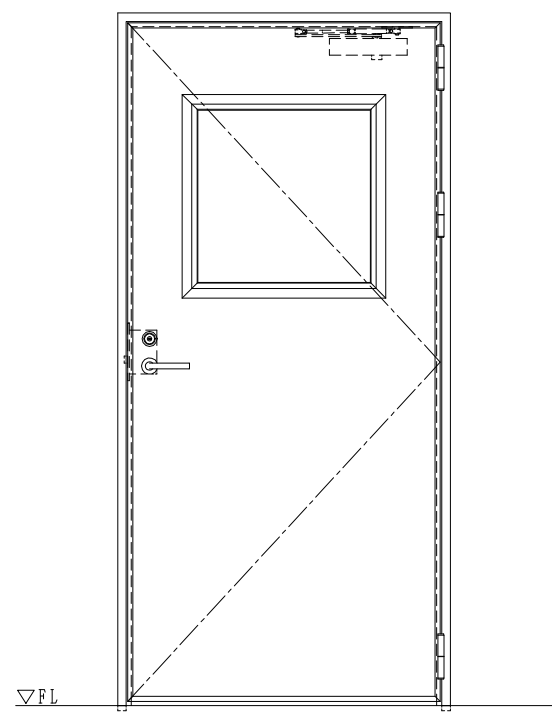

スチール外枠
アルミ縁枠

作図縮尺	
正面図	1/1
水平断面図	2.5/1
垂直断面図	2.5/1

SUNWIZZ	品名：超軽量鋼製フラッシュドア	型名：DSR40 (V3.0)・片開-F0-3方 ノット付	DSR40-30KR00N1-C1-2306
----------------	-----------------	-------------------------------	------------------------