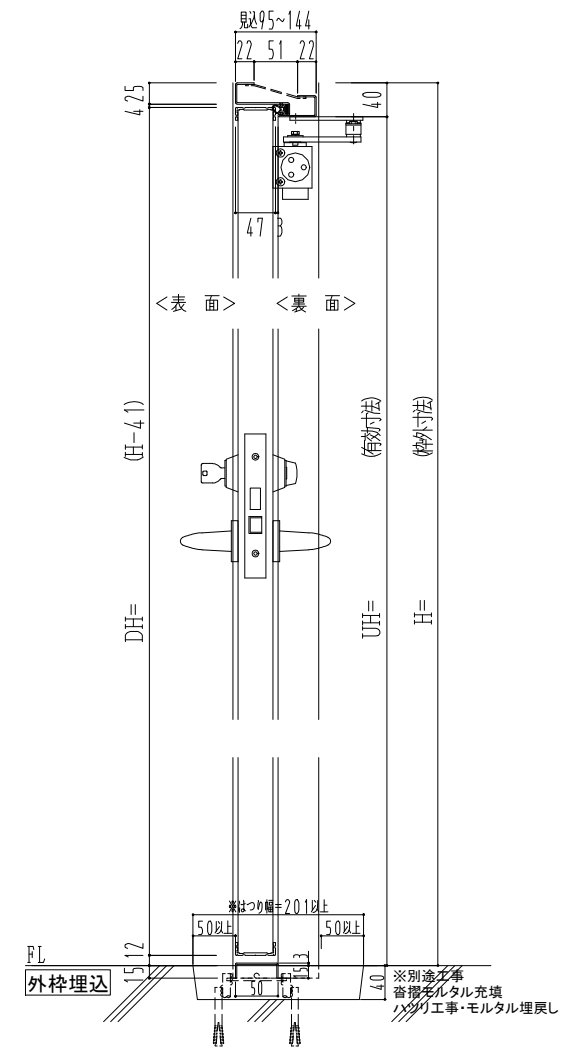

スチール外枠
アルミ縁枠

作図縮尺	
正面図	1/1
水平断面図	2.5/1
垂直断面図	2.5/1

SUNWIZZ	品名：超軽量鋼製フラッシュドア	型名：DSR40 (V3.0)・片開-F0-3方 ノット付	DSR40-30KR00N1-C1-2306
----------------	-----------------	-------------------------------	------------------------