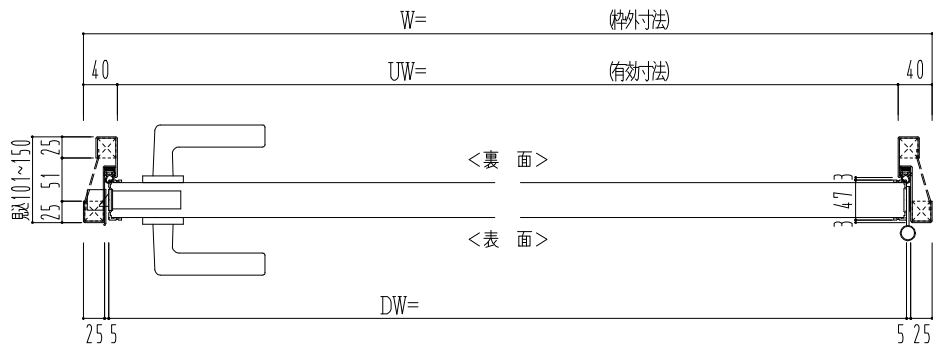

スチール外枠
アルミ縁枠

作図縮尺	
正面図	1/1
水平断面図	2.5/1
垂直断面図	2.5/1

SUNWIZZ	品名：超軽量鋼製フラッシュドア	型名：DSR40 (V3.0)・片開-F0-3方 ノット付	DSR40-30KR00N1-C1-2306
----------------	-----------------	-------------------------------	------------------------