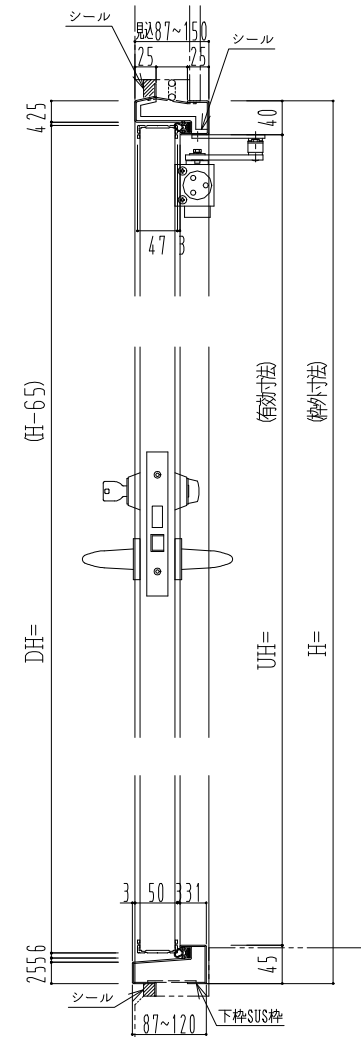

スチール外枠  
アルミ縁枠

作図縮尺	
正面図	1/1
水平断面図	2.5/1
垂直断面図	2.5/1

SUNWIZZ

品名： 屋外用超軽量鋼製フラッシュドア

型名： DSR40 (V3.0)・片開-F0-4方 セミ・アタイト

DSR40-30KR00S0-A1-2306