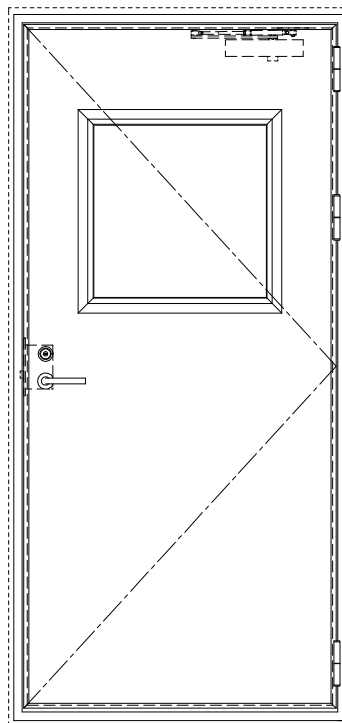

スチール外枠  
アルミ縁枠

作図縮尺	
正面図	1/1
水平断面図	2.5/1
垂直断面図	2.5/1

SUNWIZZ

品名： 屋外用超軽量鋼製フラッシュドア

型名： DSR40 (V3.0)・片開-F0-4方 セミ・アタイト

DSR40-30KR00S0-A1-2306