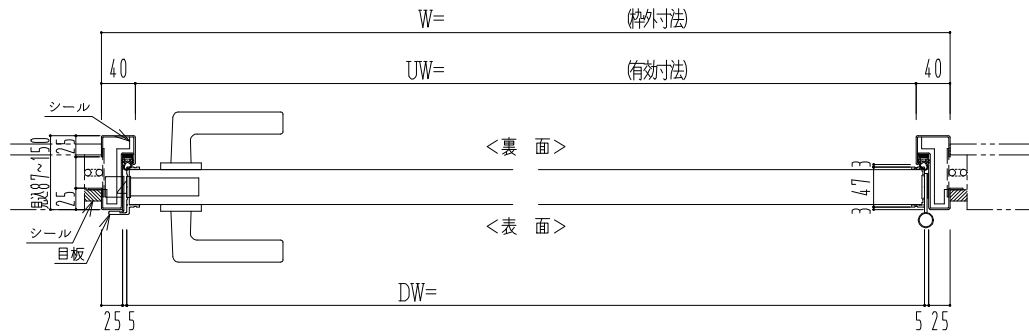

スチール外枠  
アルミ縁枠

作図縮尺	
正面図	1/1
水平断面図	2.5/1
垂直断面図	2.5/1

SUNWIZZ

品名： 屋外用超軽量鋼製フラッシュドア

型名： DSR40 (V3.0)・片開-F0-4方 セミ・アタイト

DSR40-30KR00S0-A1-2306