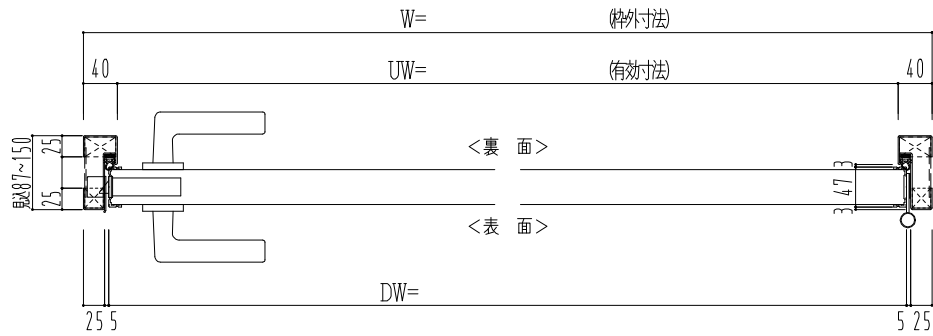

スチール外枠
アルミ縁枠

作 図 縮 尺	
正 面 図	1 / 1
水 平 断 面 図	2.5 / 1
垂 直 断 面 図	2.5 / 1

SUNWIZZ

品名： 超軽量鋼製フラッシュドア

型名： DSR40 (V3.0)・片開-F0-3方 スレタイト

DSR40-30KR00Z0-A1-2306