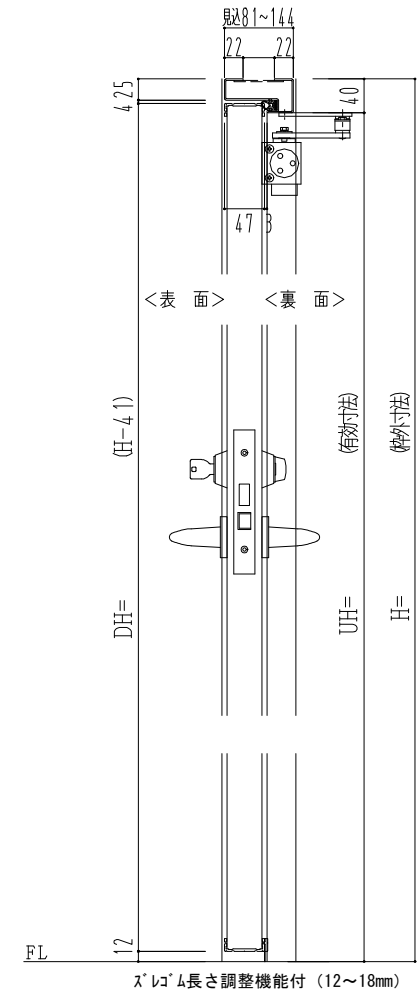

スチール外枠
アルミ縁枠

作 図 縮 尺	
正 面 図	1 / 1
水 平 断 面 図	2.5 / 1
垂 直 断 面 図	2.5 / 1

SUNWIZZ

品名： 超軽量鋼製フラッシュドア

型名： DSR40 (V3.0)・片開-F0-3方 スレタイト

DSR40-30KR00Z0-A1-2306