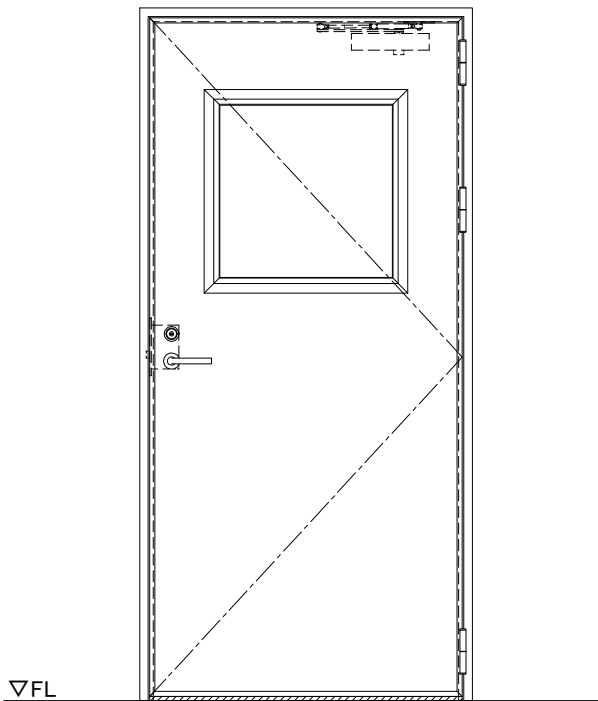

スチール外枠
アルミ縁枠

作 図 縮 尺	
正 面 図	1 / 1
水 平 断 面 図	2.5 / 1
垂 直 断 面 図	2.5 / 1

SUNWIZZ

品名： 超軽量鋼製フラッシュドア

型名： DSR40 (V3.0)・片開-F0-3方 スレタイト

DSR40-30KR00Z0-A1-2306