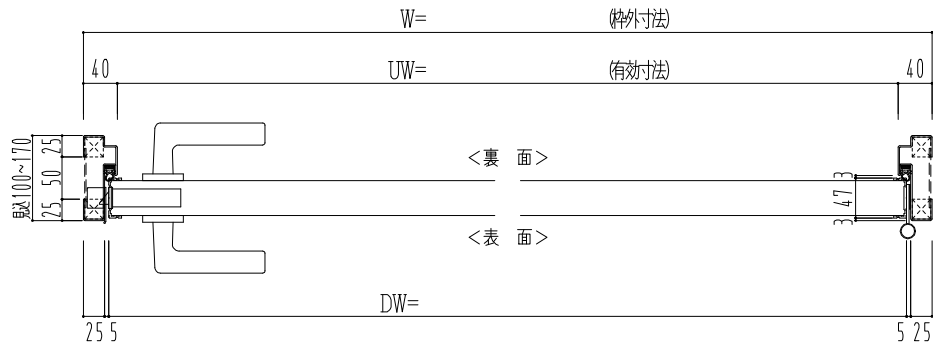

スチール外枠
アルミ縁枠

作図縮尺	
正面図	1/1
水平断面図	2.5/1
垂直断面図	2.5/1

SUNWIZZ

品名：超軽量鋼製フラッシュドア

型名：DSR40 (V3.0)・片開-F0-3方スレイト

DSR40-30KR00Z1-B1-2306