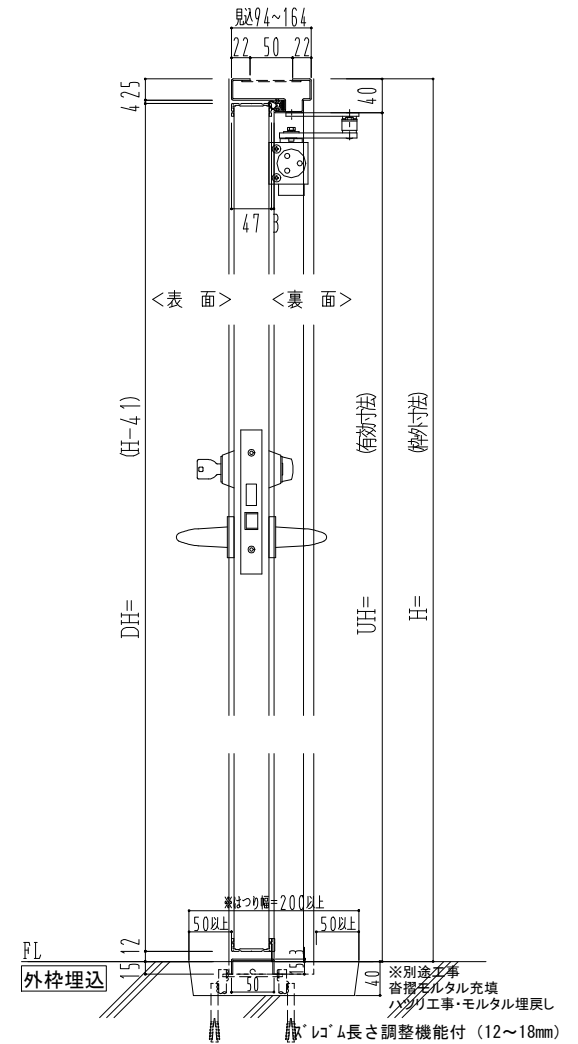

スチール外枠
アルミ縁枠

作図縮尺	
正面図	1/1
水平断面図	2.5/1
垂直断面図	2.5/1

SUNWIZZ

品名：超軽量鋼製フラッシュドア

型名：DSR40 (V3.0)・片開-F0-3方スレイト

DSR40-30KR00Z1-B1-2306