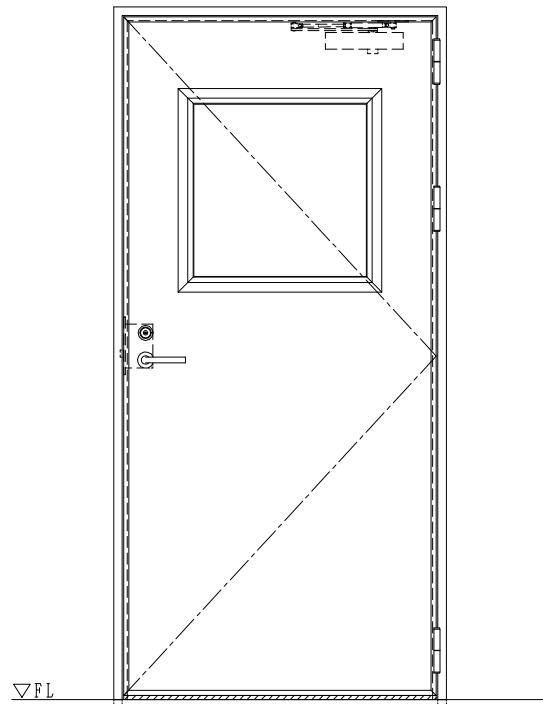

スチール外枠
アルミ縁枠

作図縮尺	
正面図	1/1
水平断面図	2.5/1
垂直断面図	2.5/1

SUNWIZZ

品名：超軽量鋼製フラッシュドア

型名：DSR40 (V3.0)・片開-F0-3方スレイト

DSR40-30KR00Z1-B1-2306