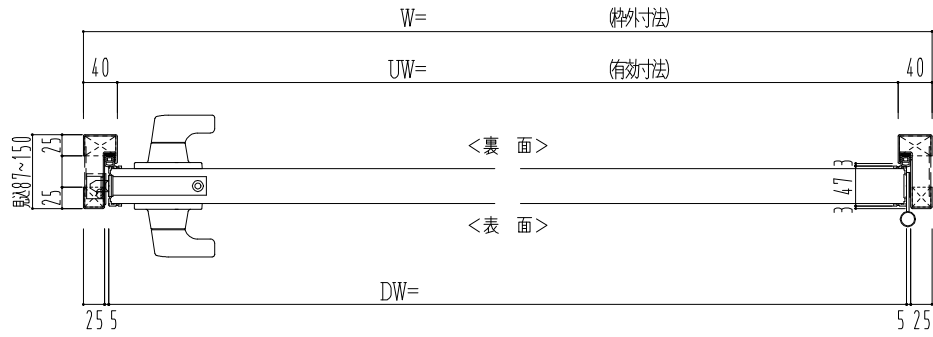

スチール外枠

アルミ縁枠

作 図 縮 尺	
正 面 図	1 / 1
水 平 断 面 図	2.5 / 1
垂 直 断 面 図	2.5 / 1

SUNWIZZ

品名： 超軽量鋼製フラッシュドア

型名： DSR40 (V3.0)・片開-F3M-4方 エアタイト (グレソ)

DSR40-30KR3MA1-A1-2306