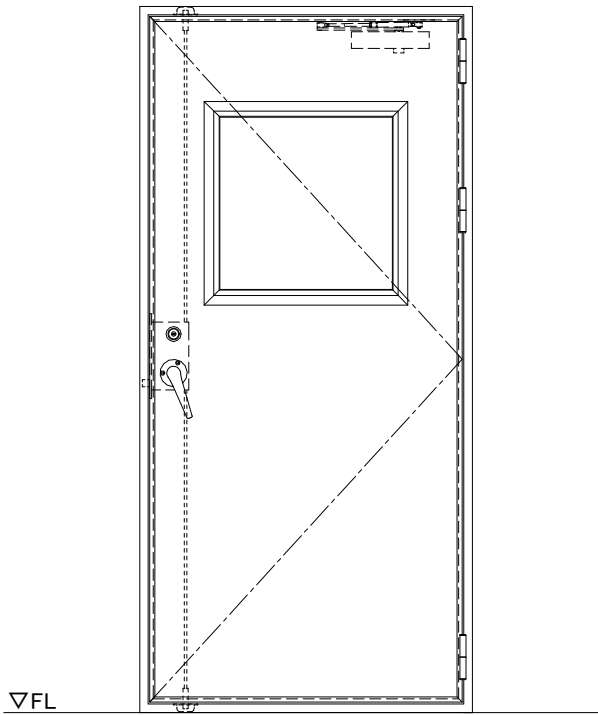

スチール外枠

アルミ縁枠

作 図 縮 尺	
正 面 図	1 / 1
水 平 断 面 図	2.5 / 1
垂 直 断 面 図	2.5 / 1

SUNWIZZ

品名： 超軽量鋼製フラッシュドア

型名： DSR40 (V3.0)・片開-F3M-4方 エアタイト (グレソ)

DSR40-30KR3MA1-A1-2306