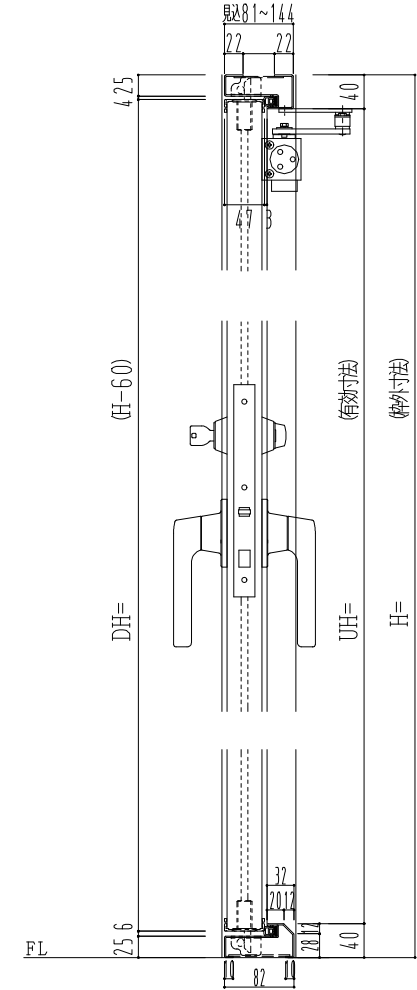

スチール外枠

アルミ縁枠

作 図 縮 尺	
正 面 図	1 / 1
水 平 断 面 図	2.5 / 1
垂 直 断 面 図	2.5 / 1

SUNWIZZ

品名： 超軽量鋼製フラッシュドア

型名： DSR40 (V3.0)・片開-F3M-4方 エアタイト (グレソ)

DSR40-30KR3MA1-A1-2306