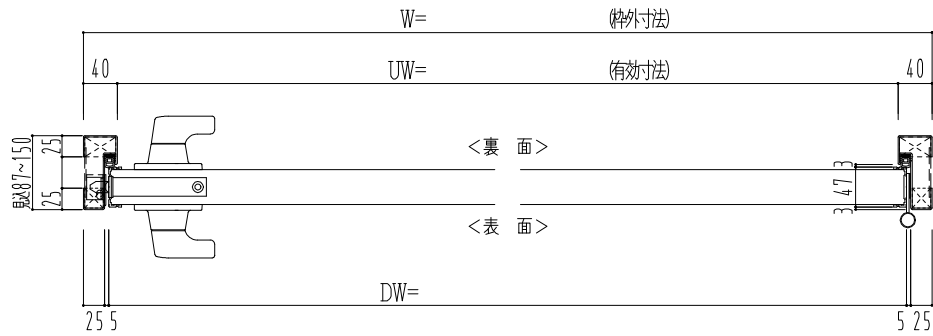

スチール外枠
アルミ縁枠

作図縮尺	
正面図	1 / 1
水平断面図	2.5 / 1
垂直断面図	2.5 / 1

○印の部分からは通気を遮断する事は出来ませんのでご注意ください。

SUNWIZZ	品名：超軽量鋼製フラッシュドア	型名：DSR40 (V3.0)・片開-F3M-3方ボトムタイト (グレモン)	DSR40-30KR3MB0-A1-2306
----------------	-----------------	--	------------------------