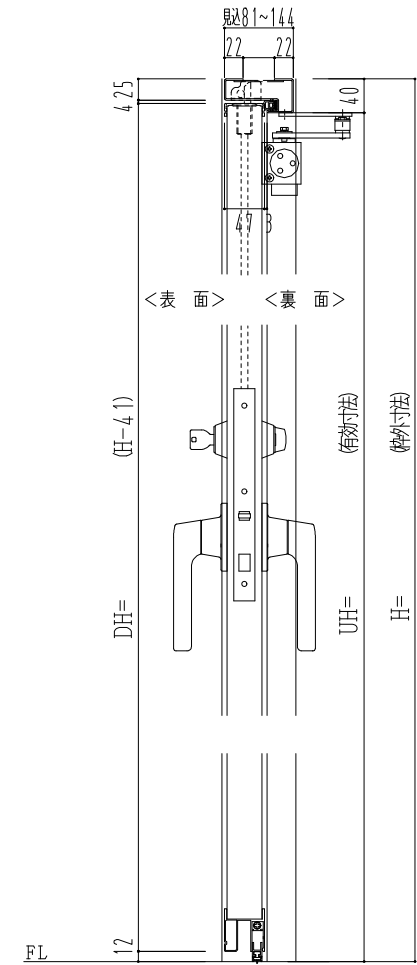

スチール外枠
アルミ縁枠

作図縮尺	
正面図	1 / 1
水平断面図	2.5 / 1
垂直断面図	2.5 / 1

○印の部分からは通気を遮断する事は出来ませんのでご注意ください。

SUNWIZZ	品名：超軽量鋼製フラッシュドア	型名：DSR40 (V3.0)・片開-F3M-3方ボトムタイト (グレモン)	DSR40-30KR3MB0-A1-2306
----------------	-----------------	--	------------------------