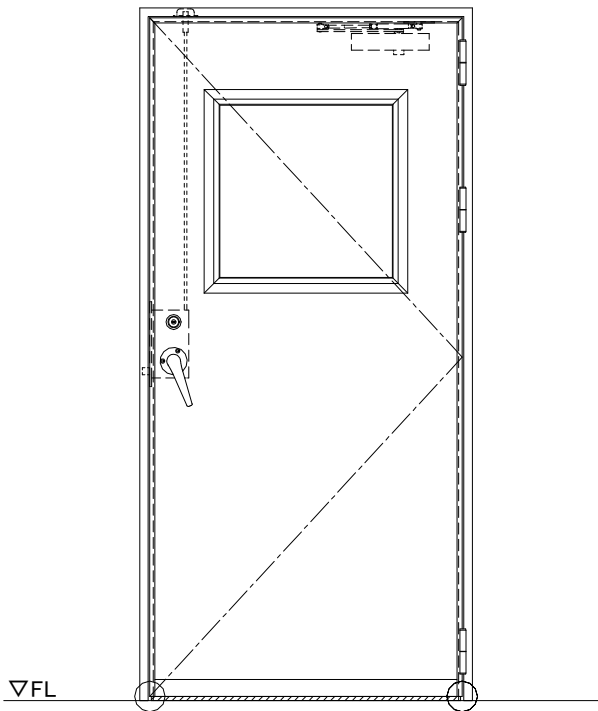

スチール外枠
アルミ縁枠

作図縮尺	
正面図	1 / 1
水平断面図	2.5 / 1
垂直断面図	2.5 / 1

○印の部分からは通気を遮断する事は出来ませんのでご注意ください。

SUNWIZZ	品名：超軽量鋼製フラッシュドア	型名：DSR40 (V3.0)・片開-F3M-3方ボトムタイト (グレモン)	DSR40-30KR3MB0-A1-2306
----------------	-----------------	--	------------------------