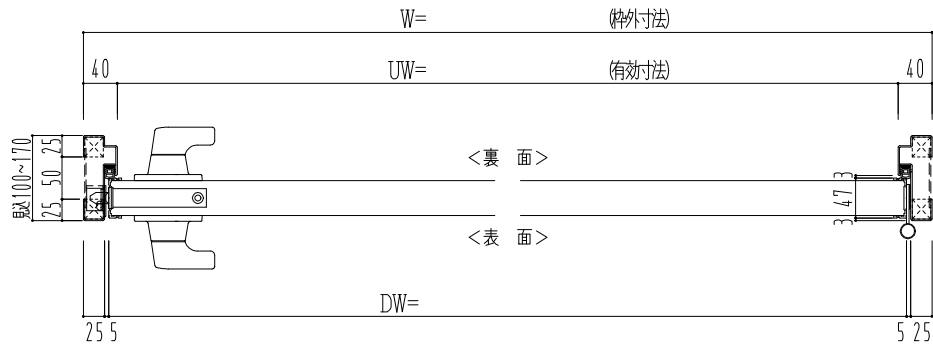

スチール外枠

アルミ縁枠

作図縮尺	
正面図	1/1
水平断面図	2.5/1
垂直断面図	2.5/1

○印の部分からは通気を遮断する事は出来ませんのでご注意ください。

SUNWIZZ

品名： 超軽量鋼製フラッシュドア

型名： DSR40 (V3.0)・片開-F3M-3方 ボトムタイト (グレモン)

DSR40-30KR3MB0-B1-2306