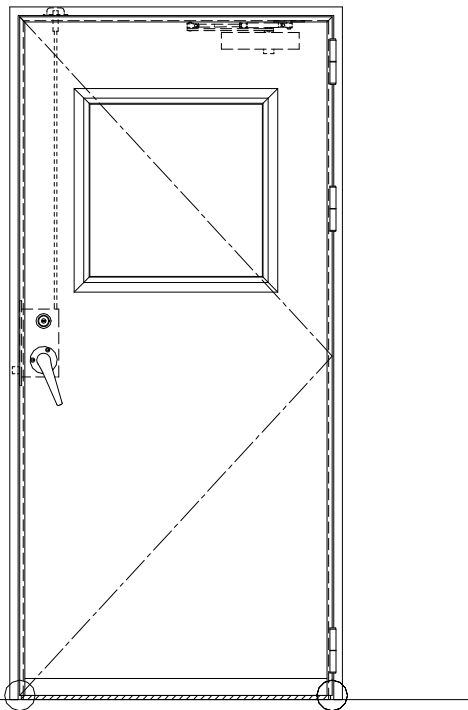

スチール外枠

アルミ縁枠

作図縮尺	
正面図	1/1
水平断面図	2.5/1
垂直断面図	2.5/1

○印の部分からは通気を遮断する事は出来ませんのでご注意ください。

SUNWIZZ

品名： 超軽量鋼製フラッシュドア

型名： DSR40 (V3.0)・片開-F3M-3方 ボトムタイト (グレモン)

DSR40-30KR3MB0-B1-2306