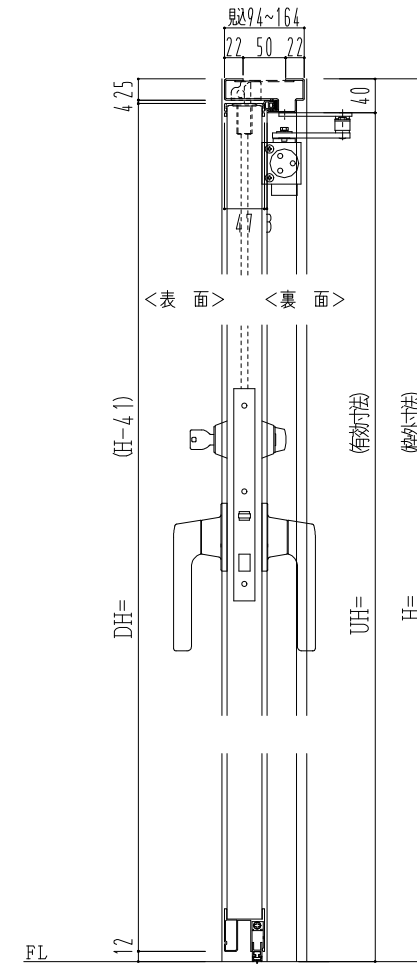

スチール外枠

アルミ縁枠

作図縮尺	
正面図	1/1
水平断面図	2.5/1
垂直断面図	2.5/1

○印の部分からは通気を遮断する事は出来ませんのでご注意ください。

SUNWIZZ

品名： 超軽量鋼製フラッシュドア

型名： DSR40 (V3.0)・片開-F3M-3方 ボトムタイト (グレモン)

DSR40-30KR3MB0-B1-2306