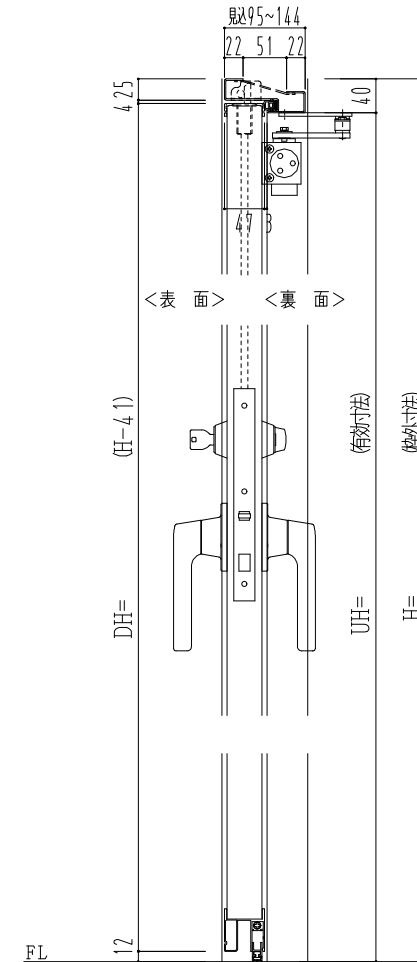

スチール外枠

アルミ縁枠

作図縮尺	
正面図	1/1
水平断面図	2.5/1
垂直断面図	2.5/1

○印の部分からは通気を遮断する事は出来ませんのでご注意ください。

SUNWIZZ

品名：超軽量鋼製フラッシュドア

型名：DSR40 (V3.0)・片開-F3M-3方ボトムタイト (グレモン)

DSR40-30KR3MBO-C1-2306