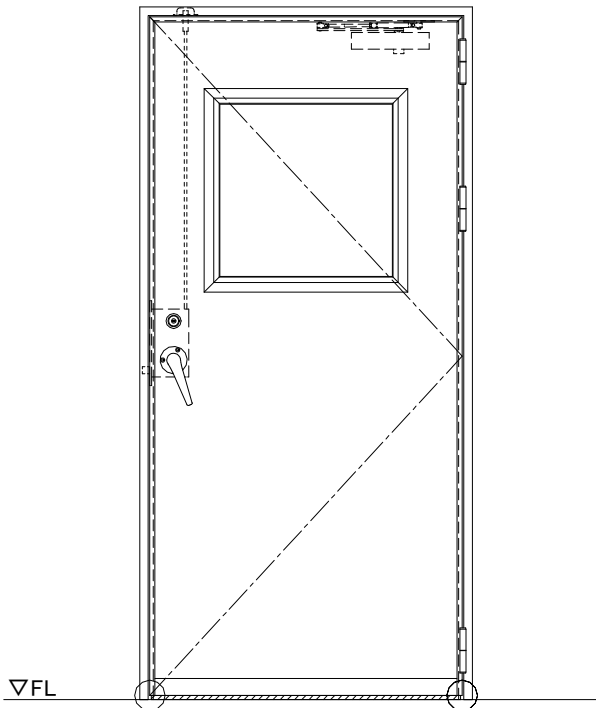

スチール外枠

アルミ縁枠

作図縮尺	
正面図	1/1
水平断面図	2.5/1
垂直断面図	2.5/1

○印の部分からは通気を遮断する事は出来ませんのでご注意ください。

SUNWIZZ

品名：超軽量鋼製フラッシュドア

型名：DSR40 (V3.0)・片開-F3M-3方ボトムタイト (グレモン)

DSR40-30KR3MBO-C1-2306