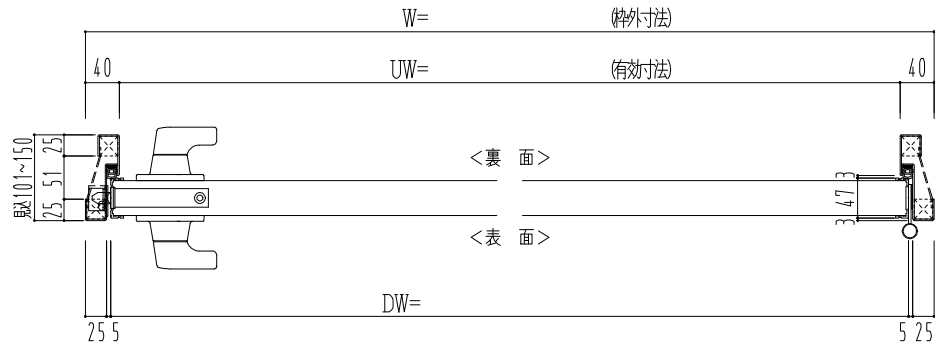

スチール外枠

アルミ縁枠

作図縮尺	
正面図	1/1
水平断面図	2.5/1
垂直断面図	2.5/1

○印の部分からは通気を遮断する事は出来ませんのでご注意ください。

SUNWIZZ

品名：超軽量鋼製フラッシュドア

型名：DSR40 (V3.0)・片開-F3M-3方ボトムタイト (グレモン)

DSR40-30KR3MBO-C1-2306