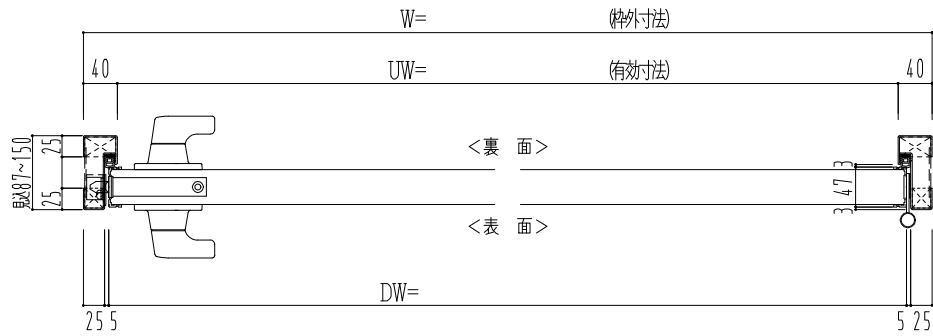

スチール外枠  
アルミ縁枠

作図縮尺	
正面図	1/1
水平断面図	2.5/1
垂直断面図	2.5/1

SUNWIZZ

品名：超軽量鋼製フラッシュドア

型名：DSR40 (V3.0)・片開-F3M-3方スレイト (グレモン)

DSR40-30KR3MZ0-A1-2306