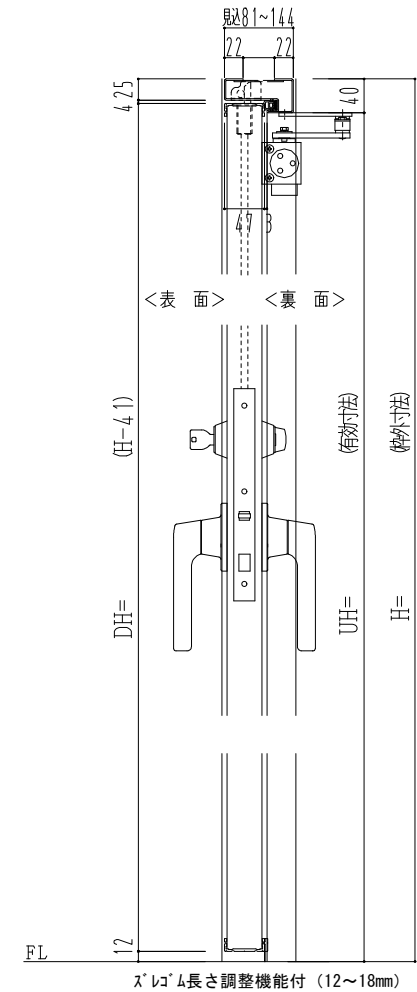

スチール外枠  
アルミ縁枠

作図縮尺	
正面図	1/1
水平断面図	2.5/1
垂直断面図	2.5/1

SUNWIZZ

品名：超軽量鋼製フラッシュドア

型名：DSR40 (V3.0)・片開-F3M-3方スレイト (グレモン)

DSR40-30KR3MZ0-A1-2306