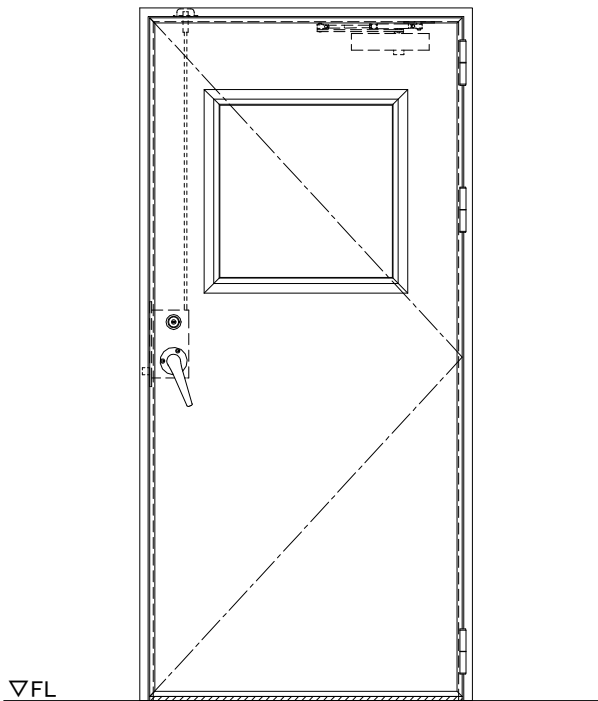

スチール外枠  
アルミ縁枠

作図縮尺	
正面図	1/1
水平断面図	2.5/1
垂直断面図	2.5/1

SUNWIZZ

品名：超軽量鋼製フラッシュドア

型名：DSR40 (V3.0)・片開-F3M-3方スレイト (グレモン)

DSR40-30KR3MZ0-A1-2306