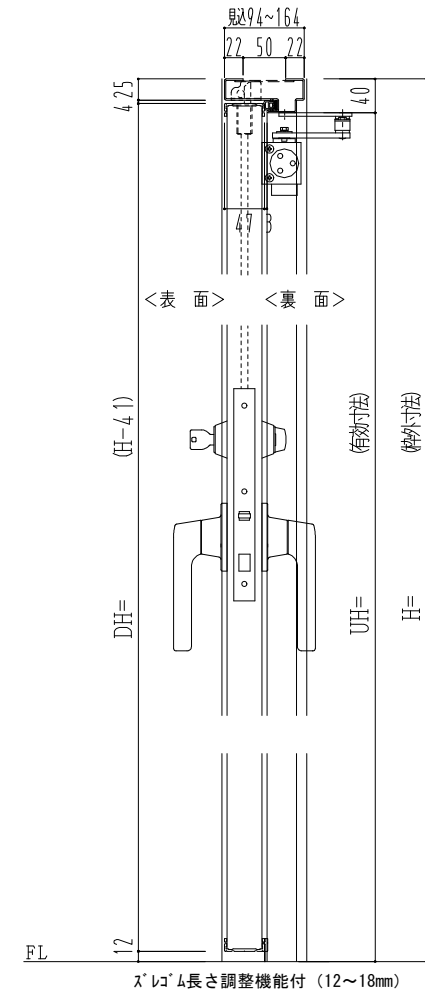

スチール外枠
アルミ縁枠

作 図 縮 尺	
正 面 図	1 / 1
水 平 断 面 図	2.5 / 1
垂 直 断 面 図	2.5 / 1

SUNWIZZ

品名： 超軽量鋼製フラッシュドア

型名： DSR40 (V3.0)・片開-F3M-3方 スレイト (ガレモン)

DSR40-30KR3MZ0-B1-2306