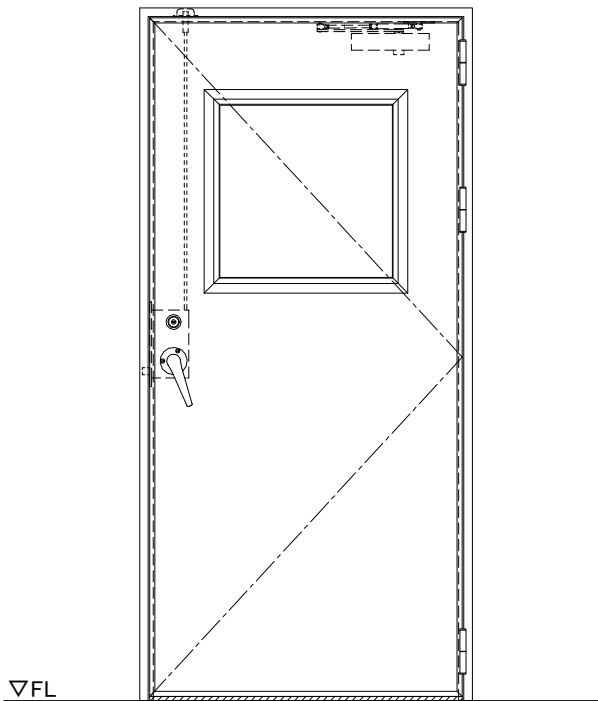

スチール外枠
アルミ縁枠

作 図 縮 尺	
正 面 図	1 / 1
水 平 断 面 図	2.5 / 1
垂 直 断 面 図	2.5 / 1

SUNWIZZ

品名： 超軽量鋼製フラッシュドア

型名： DSR40 (V3.0)・片開-F3M-3方 スレイト (ガレモン)

DSR40-30KR3MZ0-B1-2306