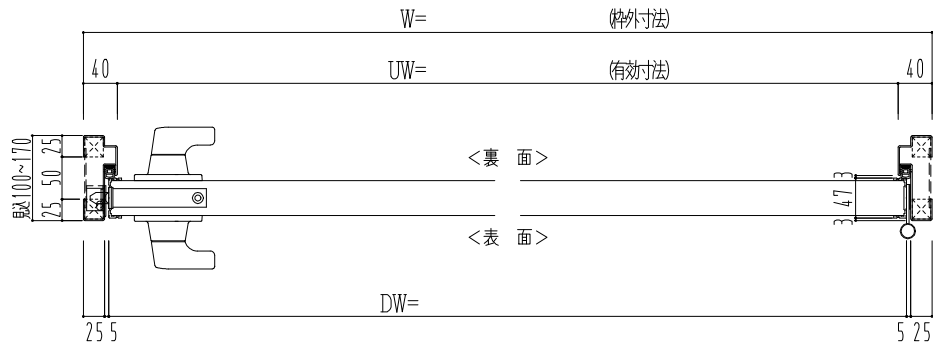

スチール外枠
アルミ縁枠

作 図 縮 尺	
正 面 図	1 / 1
水 平 断 面 図	2.5 / 1
垂 直 断 面 図	2.5 / 1

SUNWIZZ

品名： 超軽量鋼製フラッシュドア

型名： DSR40 (V3.0)・片開-F3M-3方 スレイト (ガレモン)

DSR40-30KR3MZ0-B1-2306