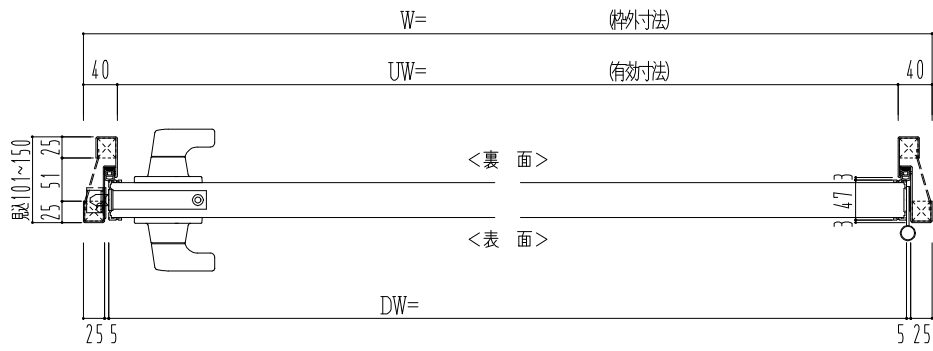

スチール外枠
アルミ縁枠

作 図 縮 尺	
正面図	1 / 1
水平断面図	2.5 / 1
垂直断面図	2.5 / 1

SUNWIZZ	品名： 超軽量鋼製フラッシュドア	型名： DSR40 (V3.0)・片開-F3M-3方 スレイト (ガモン)	DSR40-30KR3MZ1-C1-2306
---------	------------------	---------------------------------------	------------------------