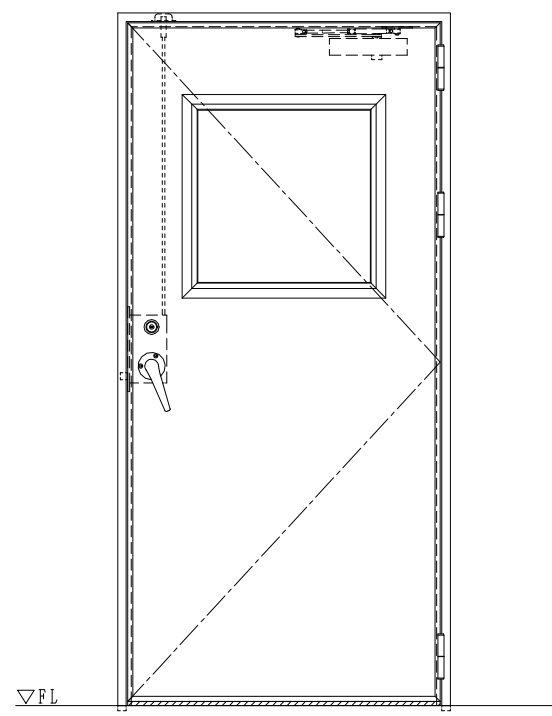

スチール外枠
アルミ縁枠

作 図 縮 尺	
正面図	1 / 1
水平断面図	2.5 / 1
垂直断面図	2.5 / 1

SUNWIZZ	品名： 超軽量鋼製フラッシュドア	型名： DSR40 (V3.0)・片開-F3M-3方 スレイト (ガモン)	DSR40-30KR3MZ1-C1-2306
---------	------------------	---------------------------------------	------------------------