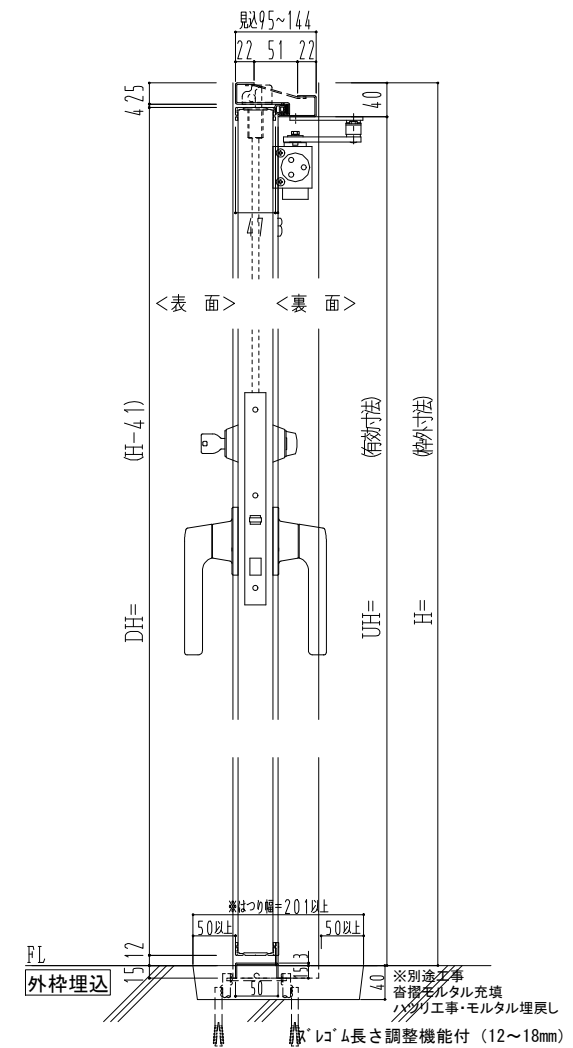

スチール外枠
アルミ縁枠

作 図 縮 尺	
正面図	1 / 1
水平断面図	2.5 / 1
垂直断面図	2.5 / 1

SUNWIZZ	品名： 超軽量鋼製フラッシュドア	型名： DSR40 (V3.0)・片開-F3M-3方 スレイト (ガモン)	DSR40-30KR3MZ1-C1-2306
---------	------------------	---------------------------------------	------------------------