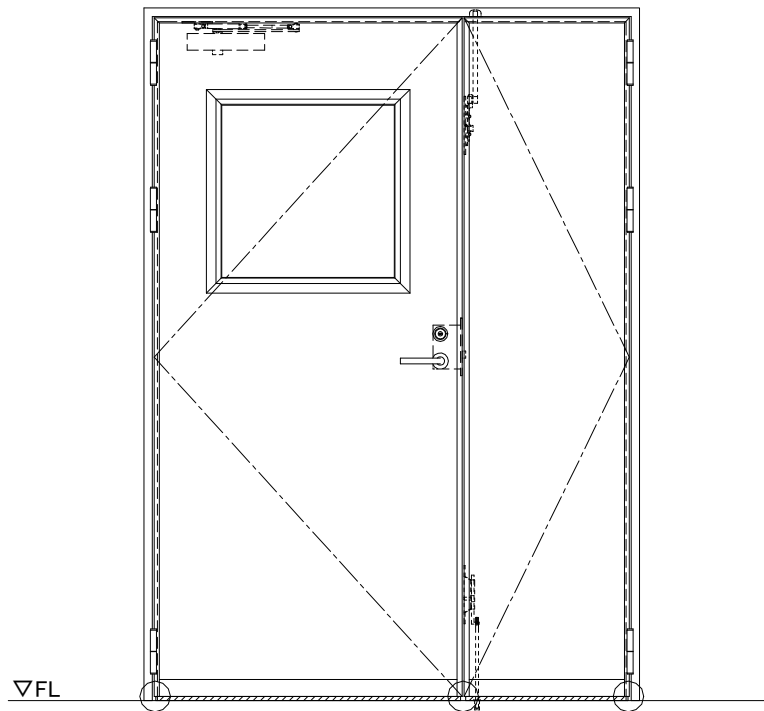

スチール外枠
アルミ縁枠

作図縮尺	
正面図	1/1
水平断面図	2.5/1
垂直断面図	2.5/1

○印の部分からは通気を遮断する事は出来ませんのでご注意ください。

SUNWIZZ

品名：超軽量鋼製フラッシュドア

型名：DSR40 (V3.0)・親子-F0-3方ホトムイト

DSR40-300L00B0-A1-2306