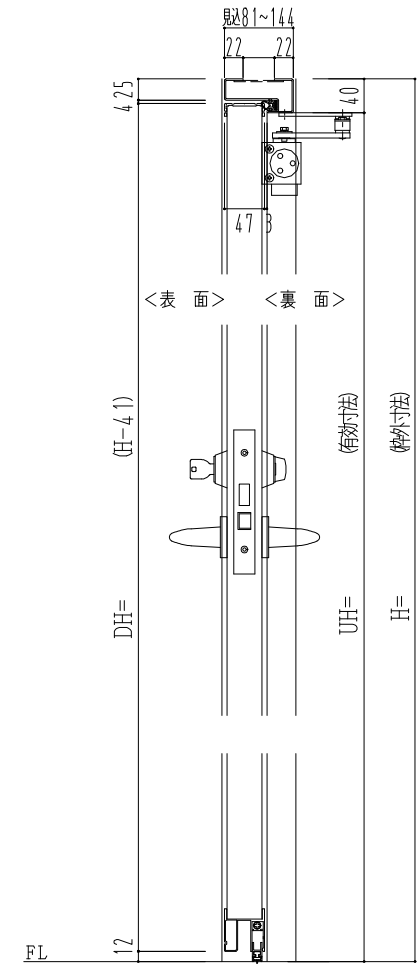

スチール外枠
アルミ縁枠

作図縮尺	
正面図	1/1
水平断面図	2.5/1
垂直断面図	2.5/1

○印の部分からは通気を遮断する事は出来ませんのでご注意ください。

SUNWIZZ

品名：超軽量鋼製フラッシュドア

型名：DSR40 (V3.0)・親子-F0-3方ホトムイト

DSR40-300L00B0-A1-2306