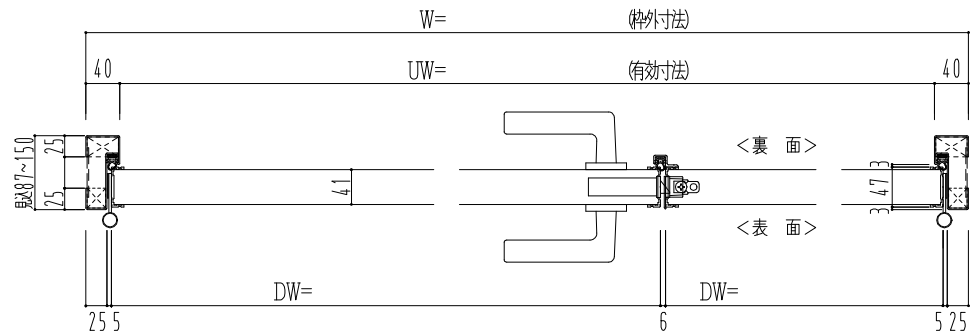

スチール外枠
アルミ縁枠

作図縮尺	
正面図	1/1
水平断面図	2.5/1
垂直断面図	2.5/1

○印の部分からは通気を遮断する事は出来ませんのでご注意ください。

SUNWIZZ

品名：超軽量鋼製フラッシュドア

型名：DSR40 (V3.0)・親子-F0-3方ホトムイト

DSR40-300L00B0-A1-2306