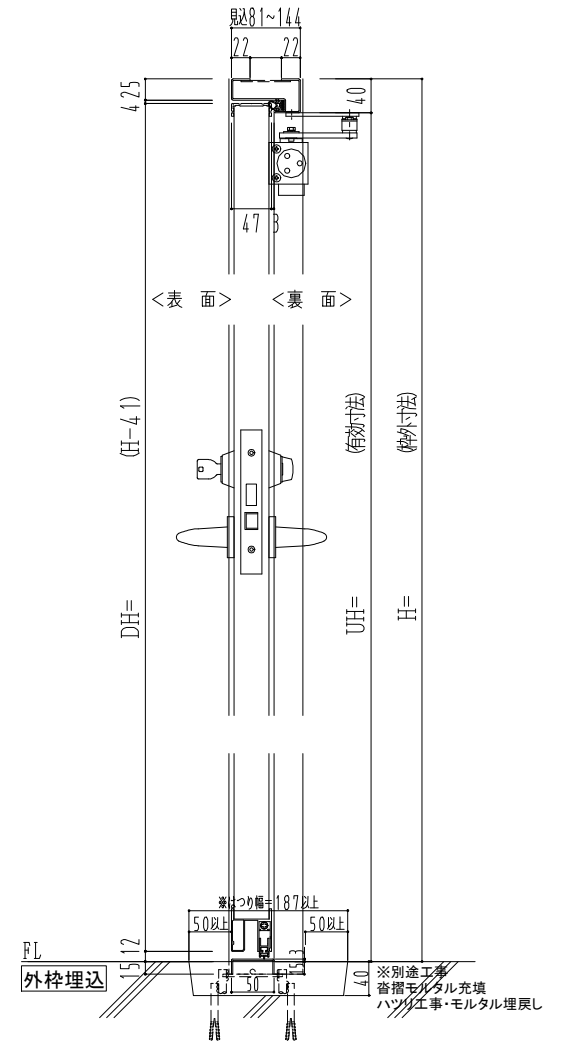

スチール外枠
アルミ縁枠

作図縮尺	
正面図	1/1
水平断面図	2.5/1
垂直断面図	2.5/1

○印の部分からは通気を遮断する事は出来ませんのでご注意ください。

SUNWIZZ

品名：超軽量鋼製フラッシュドア

型名：DSR40 (V3.0)・親子-F0-3方 ホットタイト

DSR40-300L00B1-A1-2306