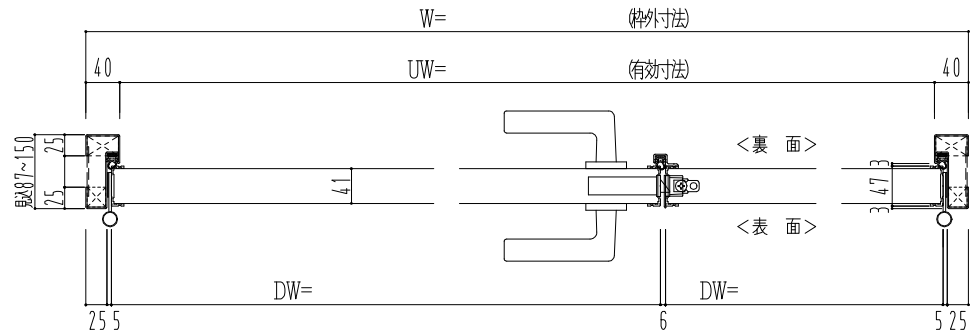

スチール外枠
アルミ縁枠

作図縮尺	
正面図	1/1
水平断面図	2.5/1
垂直断面図	2.5/1

○印の部分からは通気を遮断する事は出来ませんのでご注意ください。

SUNWIZZ

品名：超軽量鋼製フラッシュドア

型名：DSR40 (V3.0)・親子-F0-3方 ホットタイト

DSR40-300L00B1-A1-2306