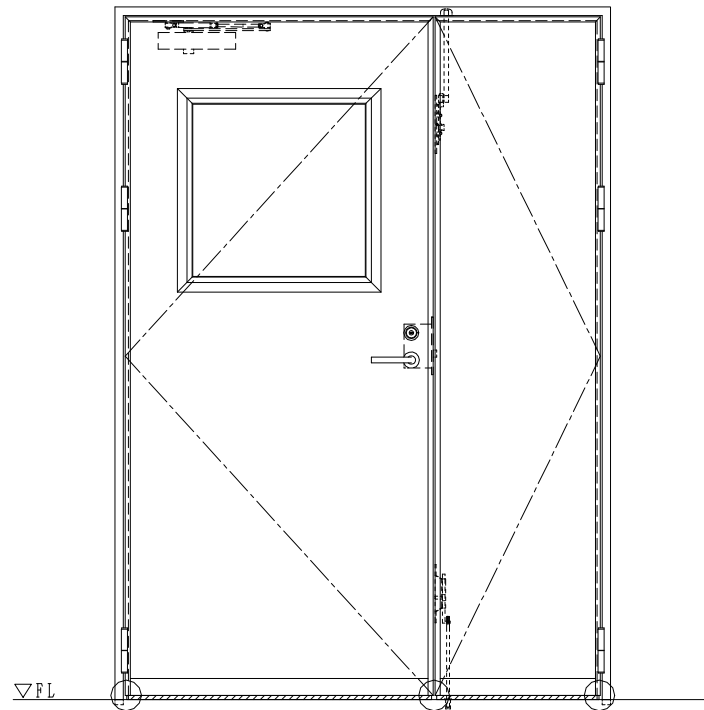

スチール外枠
アルミ縁枠

作図縮尺	
正面図	1/1
水平断面図	2.5/1
垂直断面図	2.5/1

○印の部分からは通気を遮断する事は出来ませんのでご注意ください。

SUNWIZZ

品名：超軽量鋼製フラッシュドア

型名：DSR40 (V3.0)・親子-F0-3方 ホットタイト

DSR40-300L00B1-A1-2306