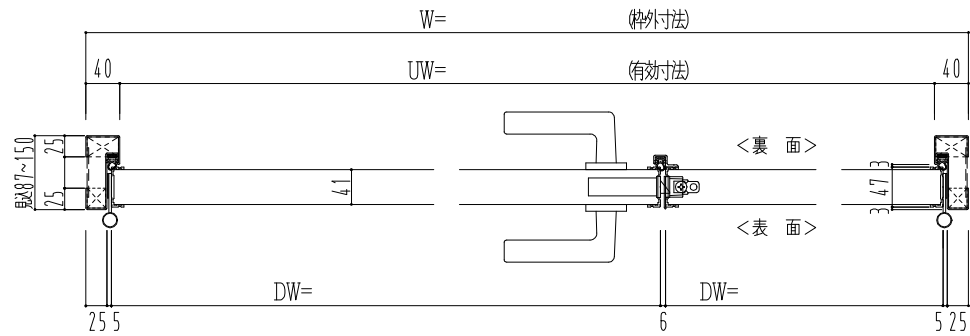

スチール外枠

アルミ縁枠

作図縮尺	
正面図	1/1
水平断面図	2.5/1
垂直断面図	2.5/1

SUNWIZZ

品名：超軽量鋼製フラッシュドア

型名：DSR40 (V3.0)・親子-F0-3方 ノック

DSR40-300L00N0-A1-2306