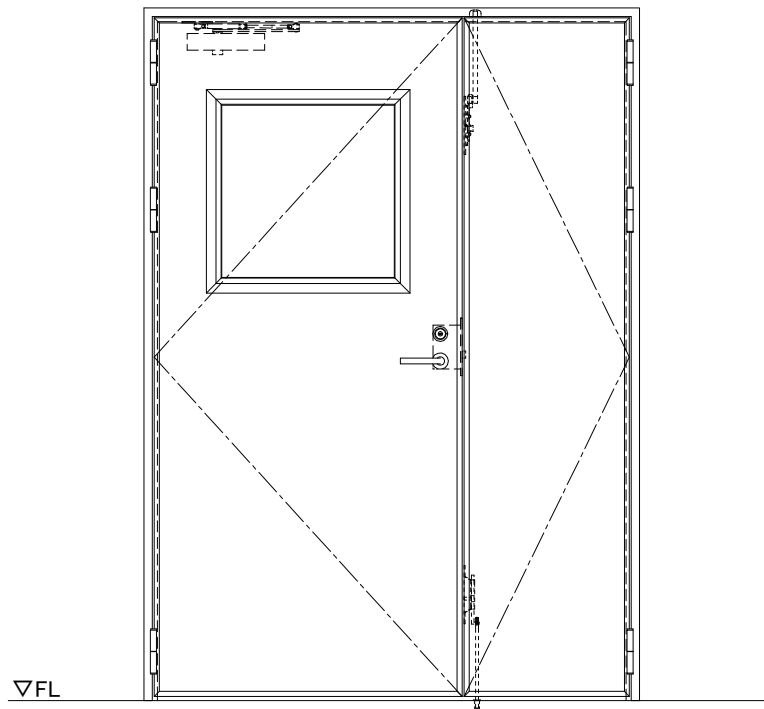

スチール外枠

アルミ縁枠

作図縮尺	
正面図	1/1
水平断面図	2.5/1
垂直断面図	2.5/1

SUNWIZZ

品名：超軽量鋼製フラッシュドア

型名：DSR40 (V3.0)・親子-F0-3方 ノック

DSR40-300L00N0-A1-2306