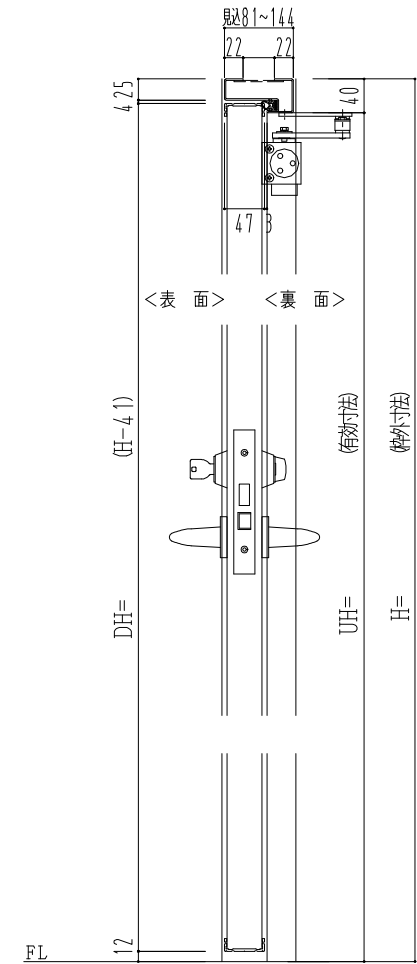

スチール外枠

アルミ縁枠

作図縮尺	
正面図	1/1
水平断面図	2.5/1
垂直断面図	2.5/1

SUNWIZZ

品名：超軽量鋼製フラッシュドア

型名：DSR40 (V3.0)・親子-F0-3方 ノック

DSR40-300L00N0-A1-2306