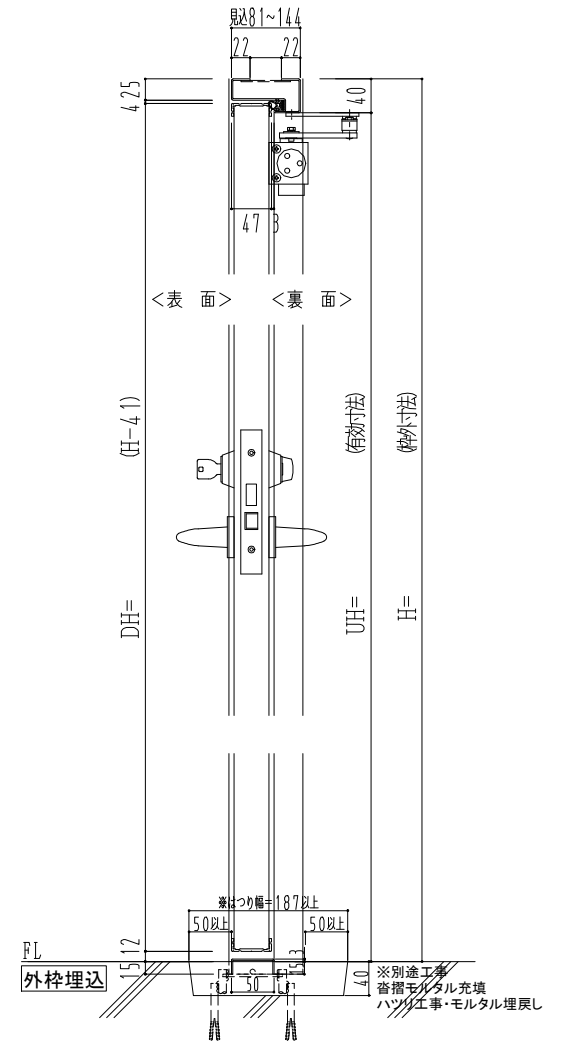

スチール外枠
アルミ縁枠

作図縮尺
正面図 1/1
水平断面図 2.5/1
垂直断面図 2.5/1

SUNWIZZ

品名：超軽量鋼製フラッシュドア

型名：DSR40 (V3.0)・親子-F0-3方 ノット付

DSR40-300L00N1-A1-2306