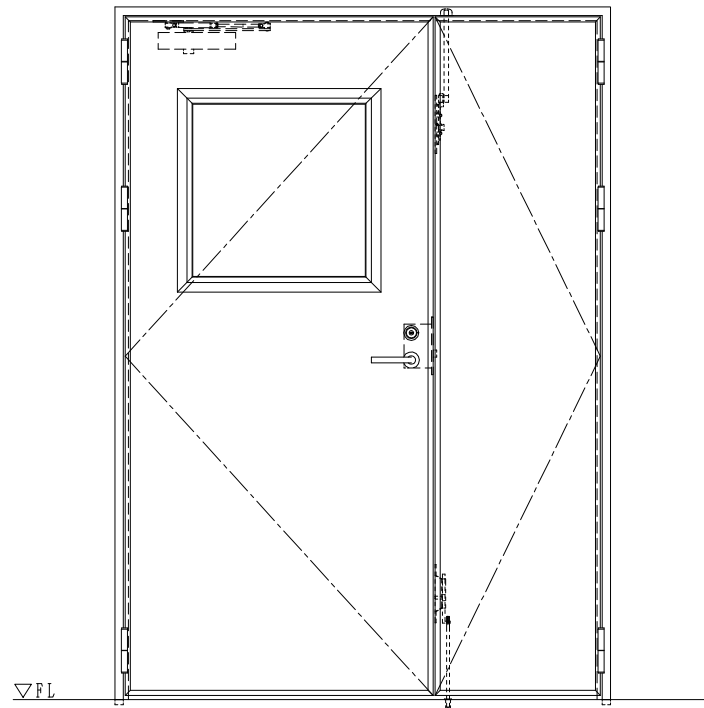

スチール外枠
アルミ縁枠

作図縮尺
正面図 1/1
水平断面図 2.5/1
垂直断面図 2.5/1

SUNWIZZ

品名：超軽量鋼製フラッシュドア

型名：DSR40 (V3.0)・親子-F0-3方 ノット付

DSR40-300L00N1-A1-2306