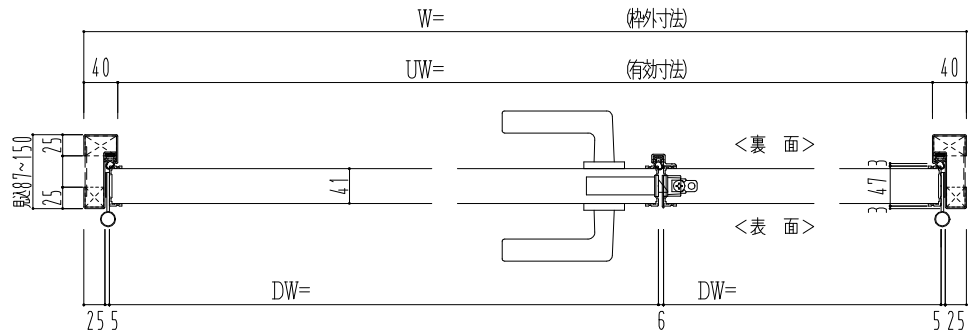

スチール外枠
アルミ縁枠

作図縮尺
正面図 1/1
水平断面図 2.5/1
垂直断面図 2.5/1

SUNWIZZ

品名：超軽量鋼製フラッシュドア

型名：DSR40 (V3.0)・親子-F0-3方 ノット付

DSR40-300L00N1-A1-2306