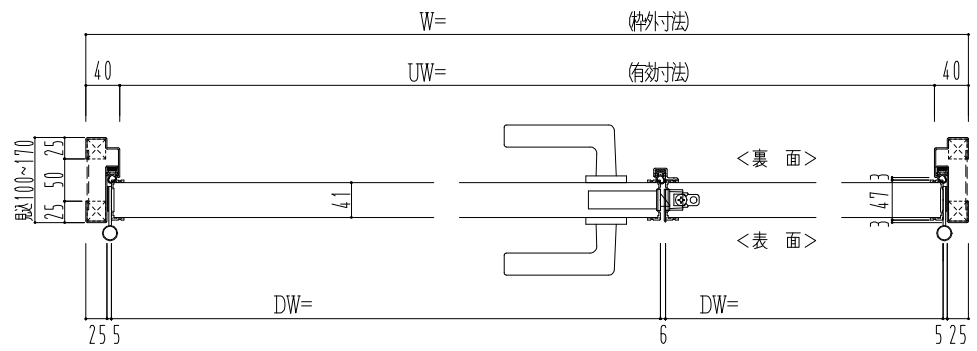

スチール外枠  
アルミ縁枠

作図縮尺
正面図 1/1
水平断面図 2.5/1
垂直断面図 2.5/1

SUNWIZZ	品名：超軽量鋼製フラッシュドア	型名：DSR40 (V3.0)・親子-F0-3方 ノット	DSR40-300L00N1-B1-2306
---------	-----------------	------------------------------	------------------------