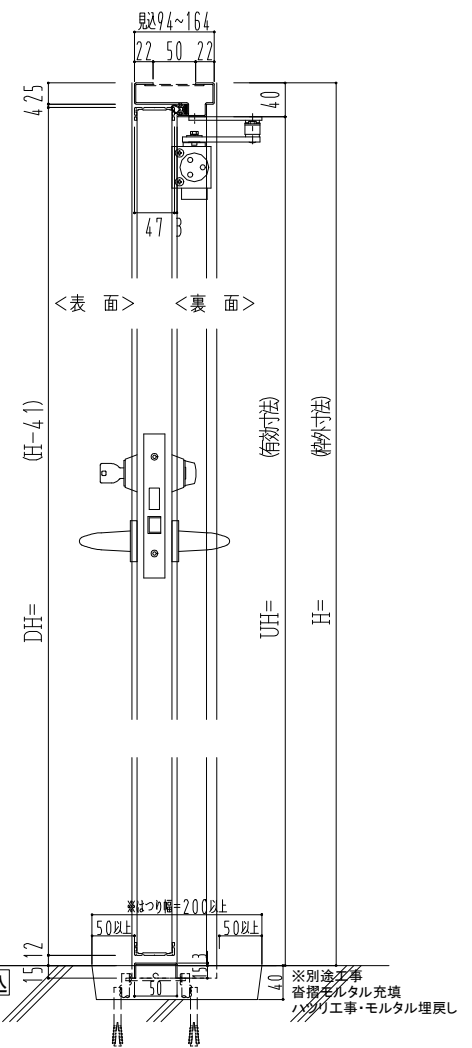

スチール外枠  
アルミ縁枠

作図縮尺
正面図 1/1
水平断面図 2.5/1
垂直断面図 2.5/1

SUNWIZZ	品名：超軽量鋼製フラッシュドア	型名：DSR40 (V3.0)・親子-F0-3方 ノット	DSR40-300L00N1-B1-2306
---------	-----------------	------------------------------	------------------------