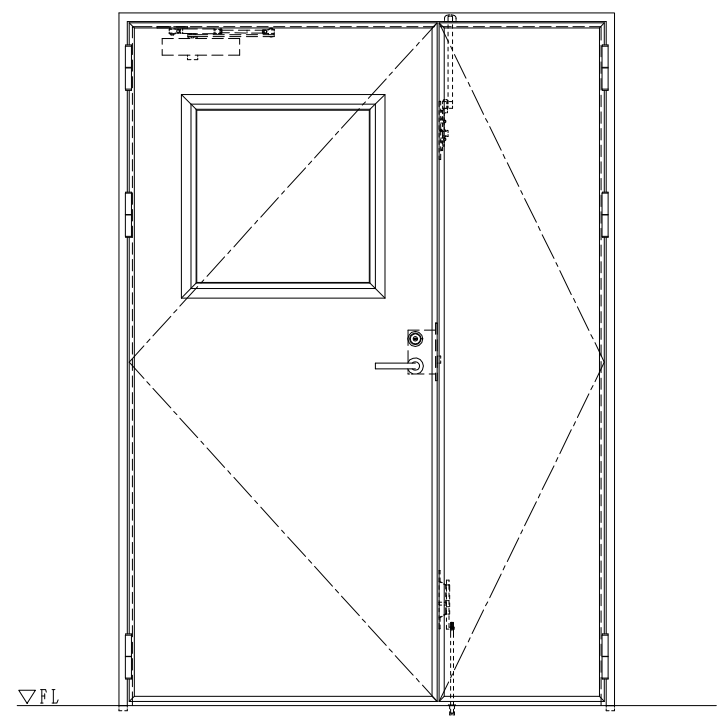

スチール外枠  
アルミ縁枠

作図縮尺
正面図 1/1
水平断面図 2.5/1
垂直断面図 2.5/1

SUNWIZZ	品名：超軽量鋼製フラッシュドア	型名：DSR40 (V3.0)・親子-F0-3方 ノット	DSR40-300L00N1-B1-2306
---------	-----------------	------------------------------	------------------------