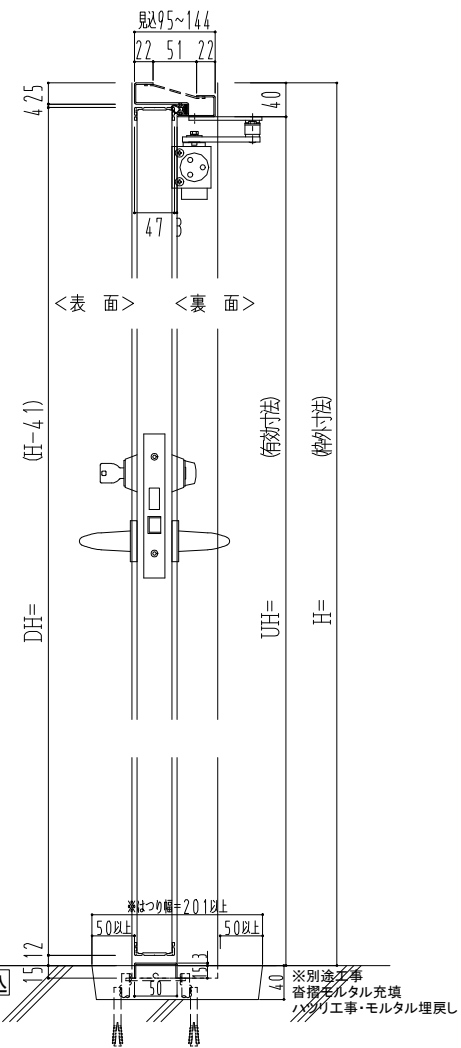

スチール外枠
アルミ縁枠

作図縮尺	
正面図	1/1
水平断面図	2.5/1
垂直断面図	2.5/1

SUNWIZZ	品名：超軽量鋼製フラッシュドア	型名：DSR40 (V3.0)・親子-F0-3方 ノット	DSR40-300L00N1-C1-2306
---------	-----------------	------------------------------	------------------------