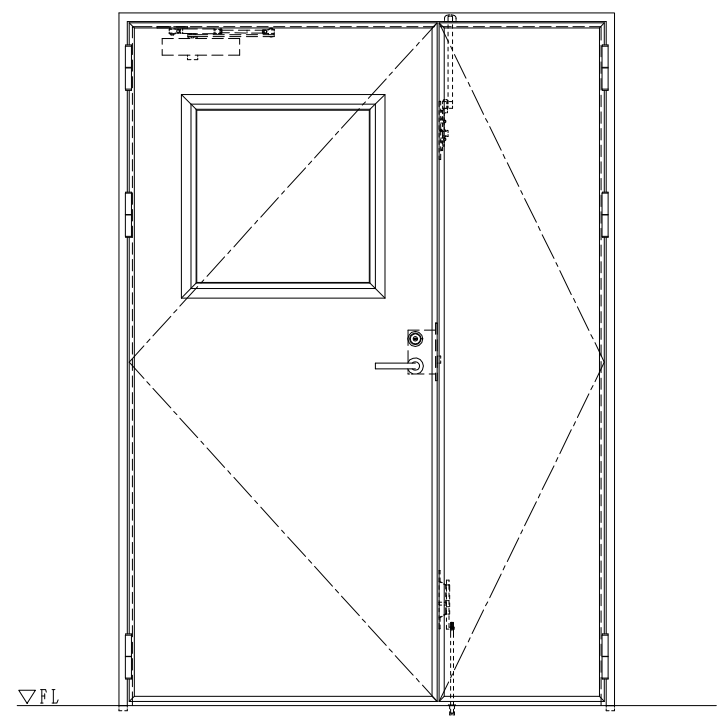

スチール外枠
アルミ縁枠

作図縮尺	
正面図	1/1
水平断面図	2.5/1
垂直断面図	2.5/1

SUNWIZZ	品名：超軽量鋼製フラッシュドア	型名：DSR40 (V3.0)・親子-F0-3方 ノット	DSR40-300L00N1-C1-2306
---------	-----------------	------------------------------	------------------------