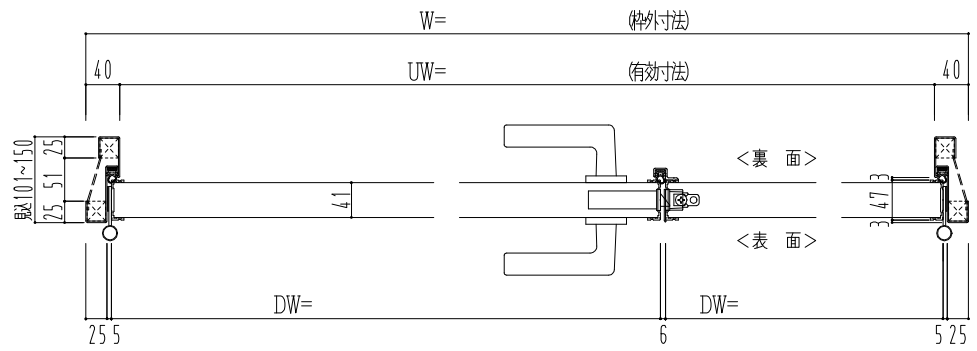

スチール外枠
アルミ縁枠

作図縮尺	
正面図	1/1
水平断面図	2.5/1
垂直断面図	2.5/1

SUNWIZZ	品名：超軽量鋼製フラッシュドア	型名：DSR40 (V3.0)・親子-F0-3方 ノット	DSR40-300L00N1-C1-2306
---------	-----------------	------------------------------	------------------------