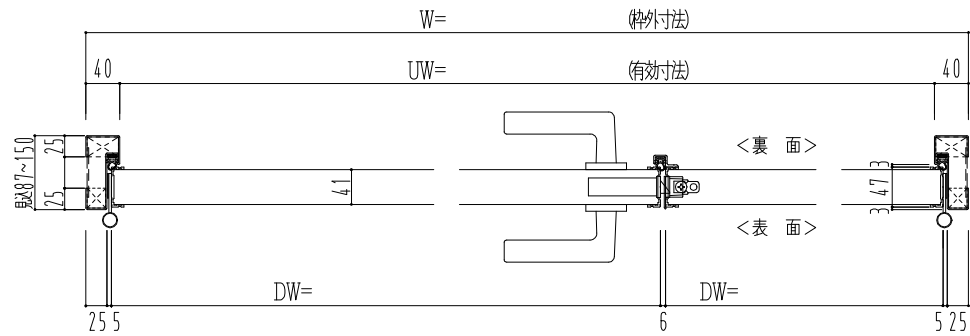

スチール外枠
アルミ縁枠

作図縮尺	
正面図	1/1
水平断面図	2.5/1
垂直断面図	2.5/1

SUNWIZZ

品名：超軽量鋼製フラッシュドア

型名：DSR40 (V3.0)・親子-F0-4方 セミ・アタイト

DSR40-300L00S1-A1-2306