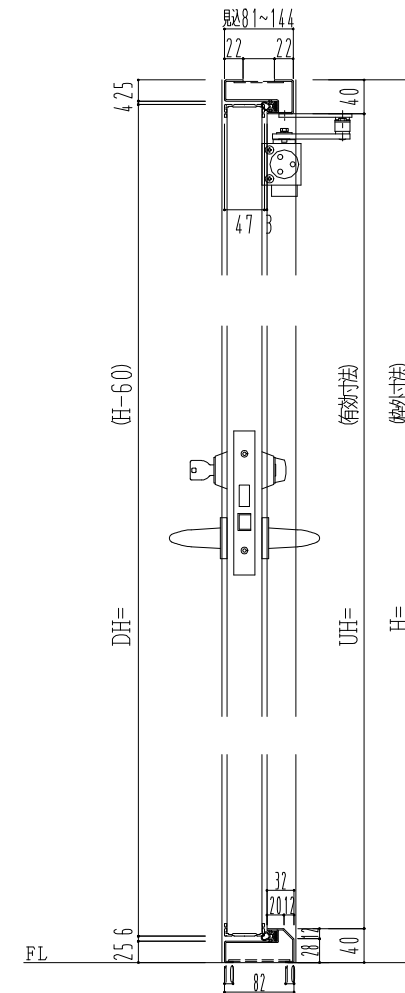

スチール外枠
アルミ縁枠

作図縮尺	
正面図	1/1
水平断面図	2.5/1
垂直断面図	2.5/1

SUNWIZZ

品名：超軽量鋼製フラッシュドア

型名：DSR40 (V3.0)・親子-F0-4方 セミ・アタイト

DSR40-300L00S1-A1-2306