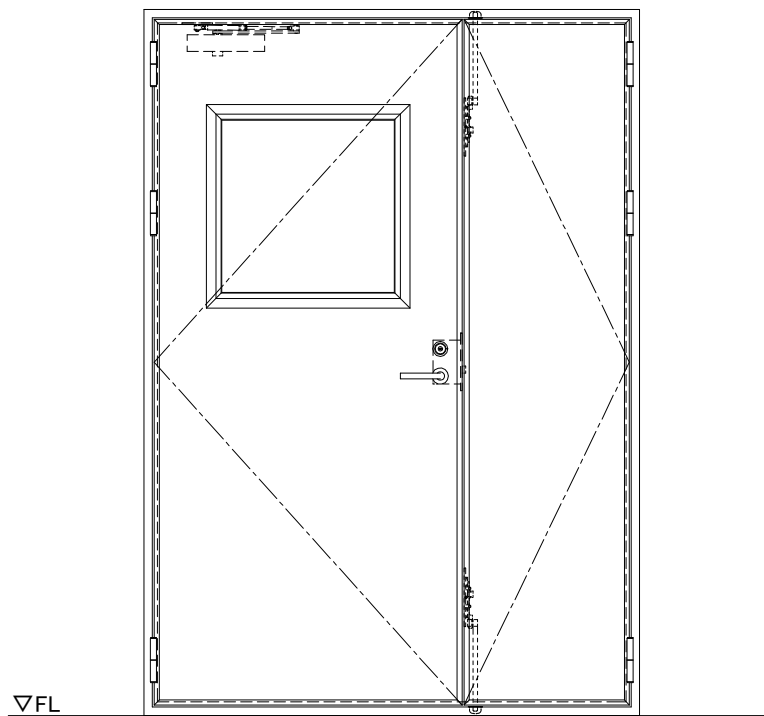

スチール外枠
アルミ縁枠

作図縮尺	
正面図	1/1
水平断面図	2.5/1
垂直断面図	2.5/1

SUNWIZZ

品名：超軽量鋼製フラッシュドア

型名：DSR40 (V3.0)・親子-F0-4方 セミ・アタイト

DSR40-300L00S1-A1-2306