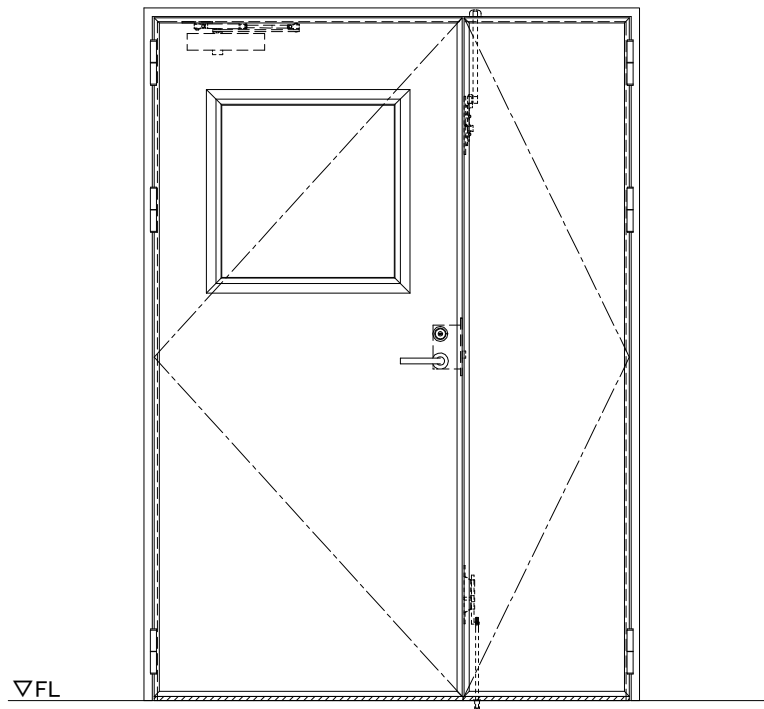

スチール外枠  
アルミ縁枠

作 図 縮 尺	
正 面 図	1 / 1
水 平 断 面 図	2.5 / 1
垂 直 断 面 図	2.5 / 1

SUNWIZZ

品名： 超軽量鋼製フラッシュドア

型名： DSR40 (V3.0)・親子-F0-3方 スレタイト

DSR40-300L00Z0-A1-2306