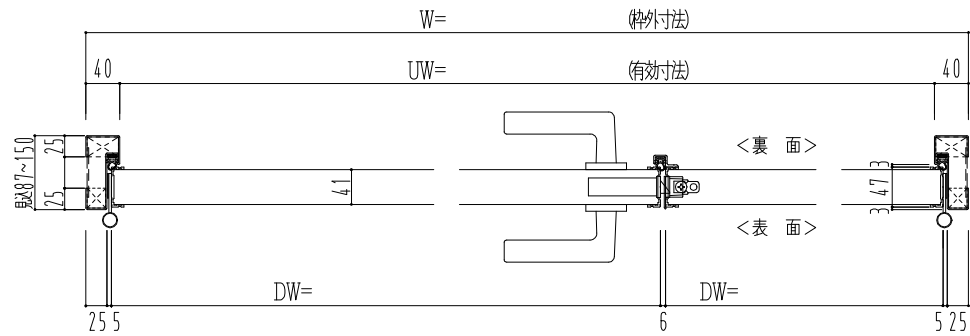

スチール外枠  
アルミ縁枠

作 図 縮 尺	
正 面 図	1 / 1
水 平 断 面 図	2.5 / 1
垂 直 断 面 図	2.5 / 1

SUNWIZZ

品名： 超軽量鋼製フラッシュドア

型名： DSR40 (V3.0)・親子-F0-3方 スレタイト

DSR40-300L00Z0-A1-2306