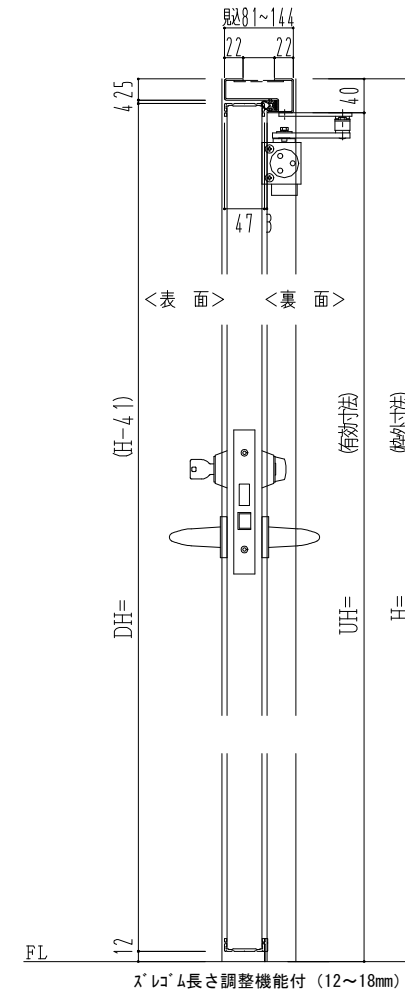

スチール外枠  
アルミ縁枠

作 図 縮 尺	
正 面 図	1 / 1
水 平 断 面 図	2.5 / 1
垂 直 断 面 図	2.5 / 1

SUNWIZZ

品名： 超軽量鋼製フラッシュドア

型名： DSR40 (V3.0)・親子-F0-3方 スレタイト

DSR40-300L00Z0-A1-2306