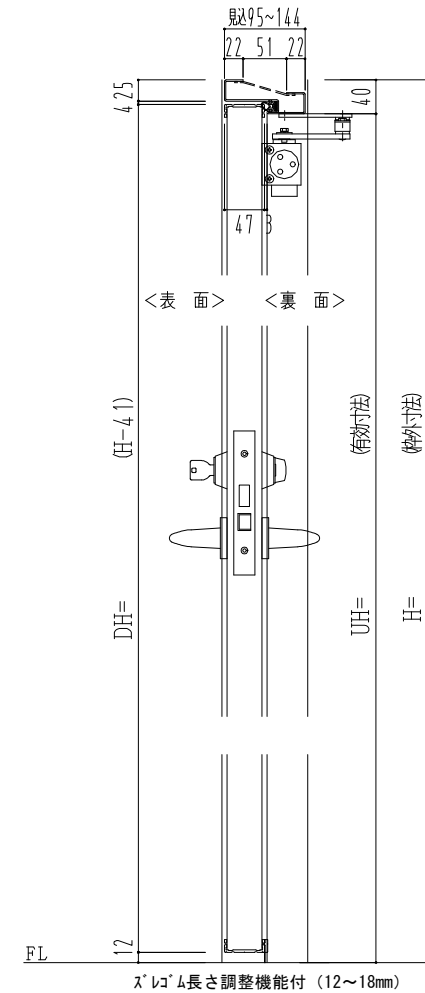

スチール外枠
アルミ縁枠

作図縮尺	
正面図	1/1
水平断面図	2.5/1
垂直断面図	2.5/1

SUNWIZZ

品名：超軽量鋼製フラッシュドア

型名：DSR40 (V3.0)・親子-F0-3方スレタイト

DSR40-300L00Z0-C1-2306