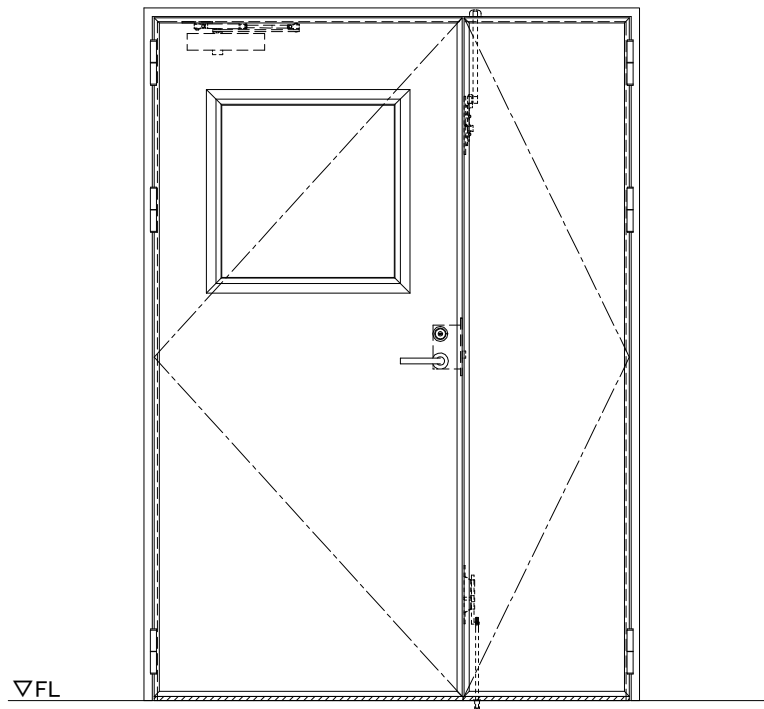

スチール外枠
アルミ縁枠

作図縮尺	
正面図	1/1
水平断面図	2.5/1
垂直断面図	2.5/1

SUNWIZZ

品名：超軽量鋼製フラッシュドア

型名：DSR40 (V3.0)・親子-F0-3方スレタイト

DSR40-300L00Z0-C1-2306