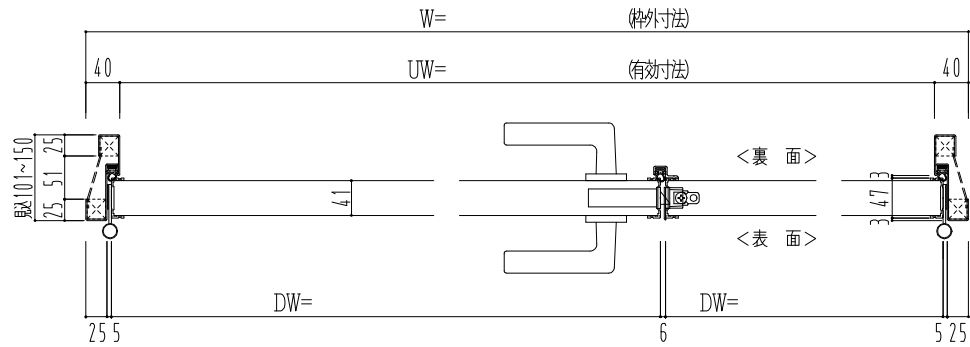

スチール外枠
アルミ縁枠

作図縮尺	
正面図	1/1
水平断面図	2.5/1
垂直断面図	2.5/1

SUNWIZZ

品名：超軽量鋼製フラッシュドア

型名：DSR40 (V3.0)・親子-F0-3方スレタイト

DSR40-300L00Z0-C1-2306