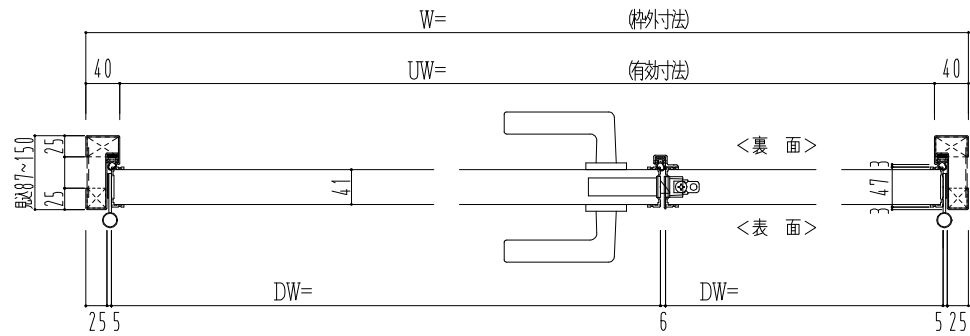

スチール外枠
アルミ縁枠

作図縮尺	
正面図	1/1
水平断面図	2.5/1
垂直断面図	2.5/1

SUNWIZZ	品名：超軽量鋼製フラッシュドア	型名：DSR40 (V3.0)・親子-F0-3方スレイト	DSR40-300L00Z1-A1-2306
---------	-----------------	------------------------------	------------------------