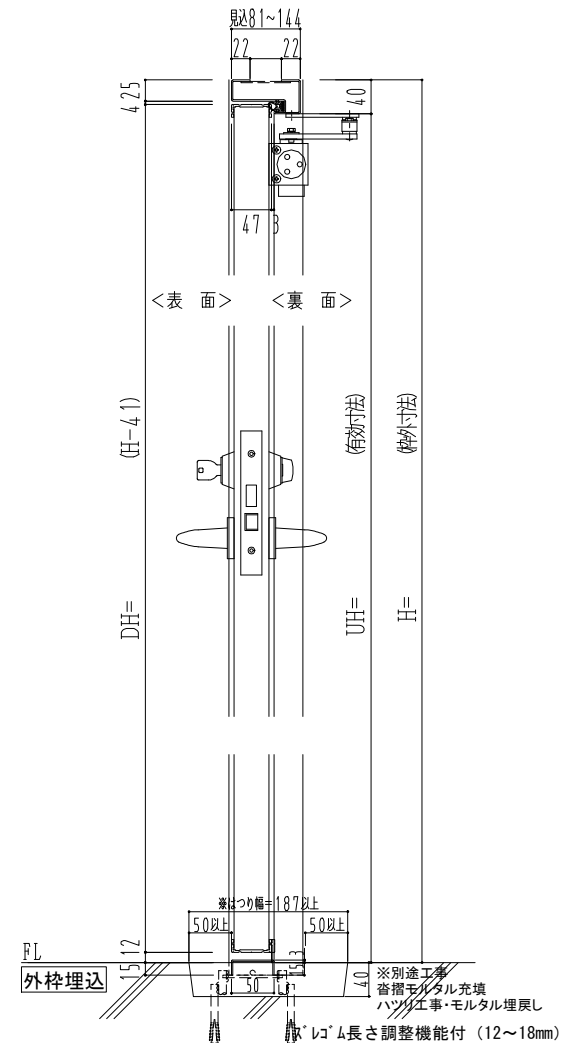

スチール外枠
アルミ縁枠

作図縮尺	
正面図	1/1
水平断面図	2.5/1
垂直断面図	2.5/1

SUNWIZZ	品名：超軽量鋼製フラッシュドア	型名：DSR40 (V3.0)・親子-F0-3方スレイト	DSR40-300L00Z1-A1-2306
---------	-----------------	------------------------------	------------------------