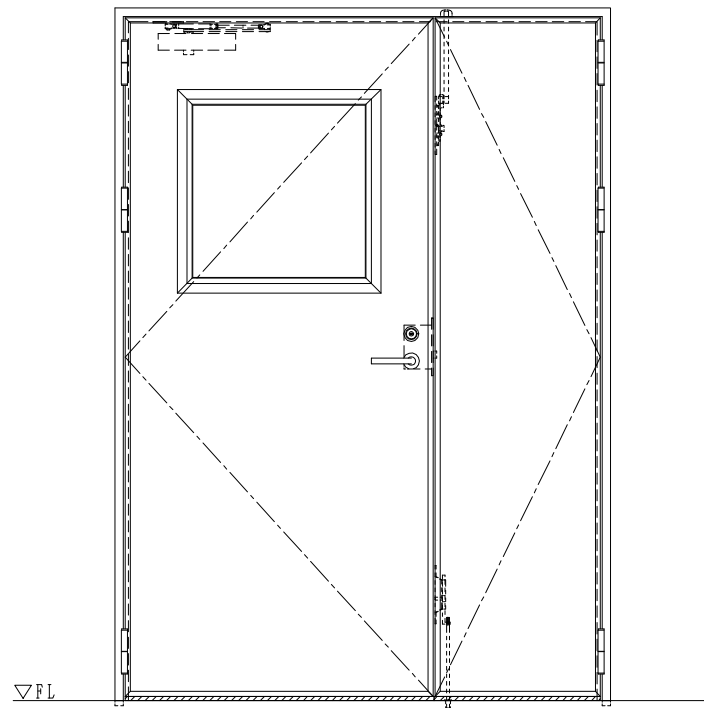

スチール外枠
アルミ縁枠

作図縮尺	
正面図	1/1
水平断面図	2.5/1
垂直断面図	2.5/1

SUNWIZZ	品名：超軽量鋼製フラッシュドア	型名：DSR40 (V3.0)・親子-F0-3方スレイト	DSR40-300L00Z1-A1-2306
---------	-----------------	------------------------------	------------------------