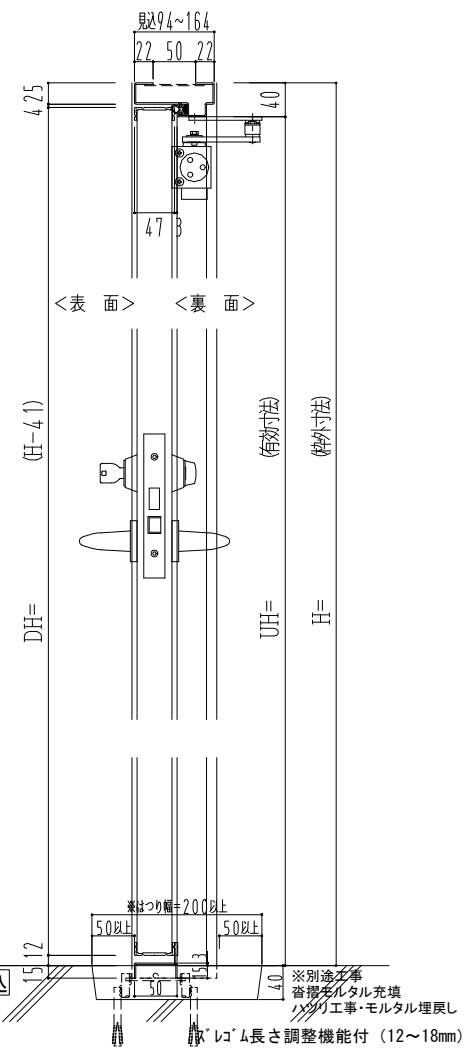

スチール外枠
アルミ縁枠

作図縮尺
正面図 1/1
水平断面図 2.5/1
垂直断面図 2.5/1

SUNWIZZ	品名: 超軽量鋼製フラッシュドア	型名: DSR40 (V3.0)・親子-F0-3方 スレイト	DSR40-300L00Z1-B1-2306
---------	------------------	--------------------------------	------------------------