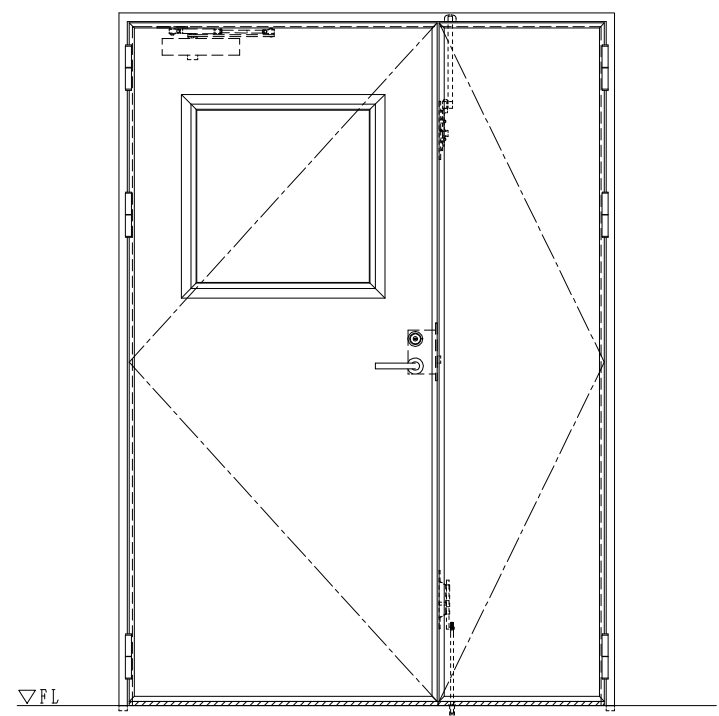

スチール外枠
アルミ縁枠

作図縮尺
正面図 1/1
水平断面図 2.5/1
垂直断面図 2.5/1

SUNWIZZ	品名: 超軽量鋼製フラッシュドア	型名: DSR40 (V3.0)・親子-F0-3方 スレイト	DSR40-300L00Z1-B1-2306
---------	------------------	--------------------------------	------------------------