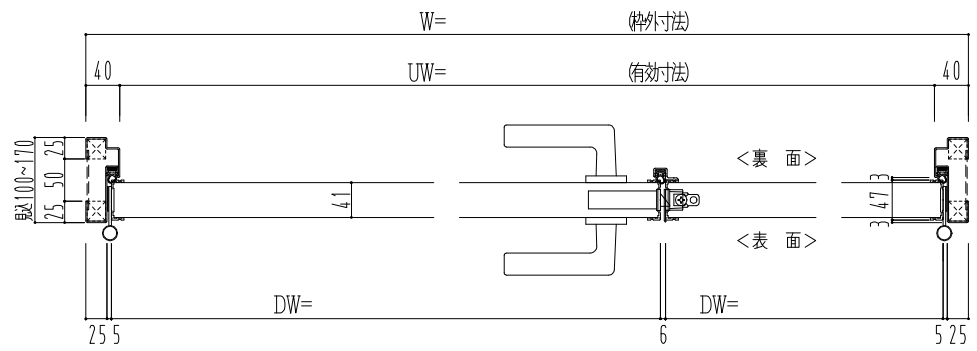

スチール外枠
アルミ縁枠

作図縮尺
正面図 1/1
水平断面図 2.5/1
垂直断面図 2.5/1

SUNWIZZ	品名: 超軽量鋼製フラッシュドア	型名: DSR40 (V3.0)・親子-F0-3方 スレイト	DSR40-300L00Z1-B1-2306
---------	------------------	--------------------------------	------------------------