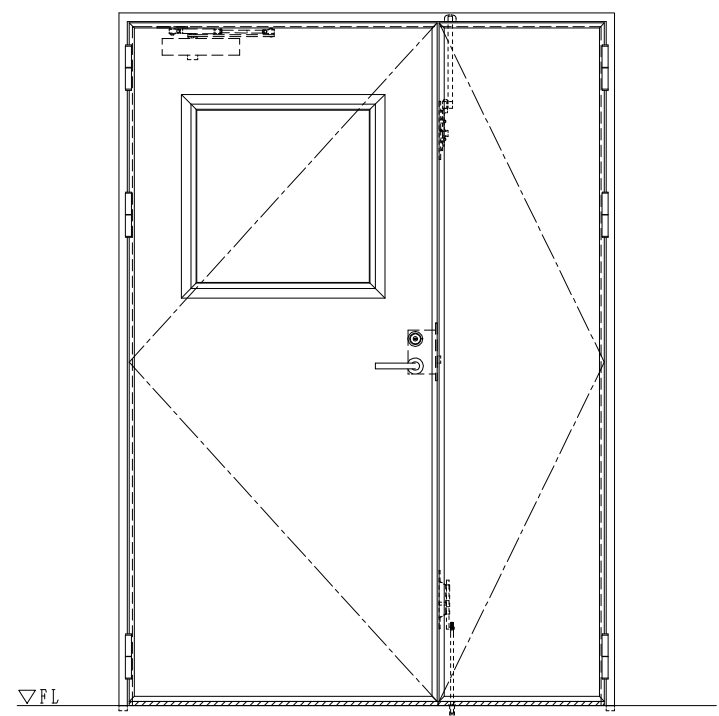

スチール外枠
アルミ縁枠

作図縮尺
正面図 1/1
水平断面図 2.5/1
垂直断面図 2.5/1

SUNWIZZ	品名: 超軽量鋼製フラッシュ7	型名: DSR40 (V3.0)・親子-F0-3方 スレイト	DSR40-300L00Z1-C1-2306
---------	-----------------	--------------------------------	------------------------