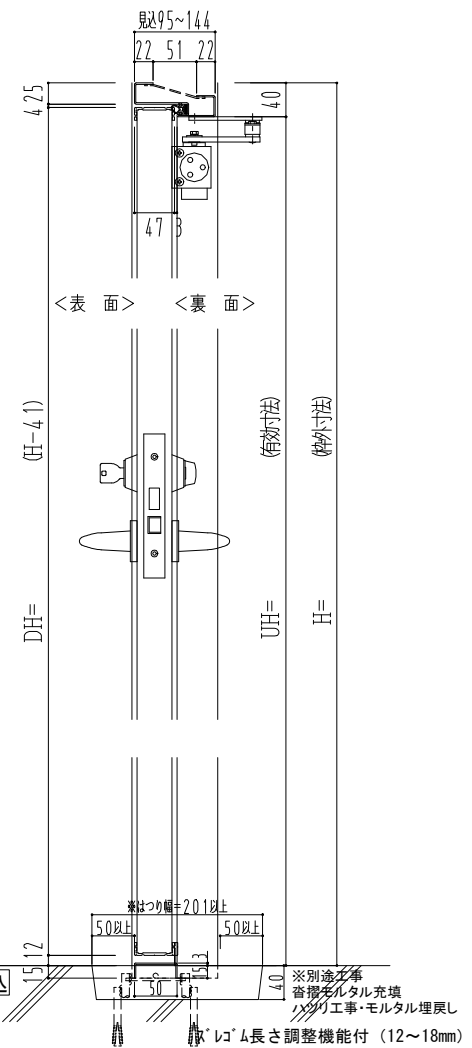

スチール外枠
アルミ縁枠

作図縮尺
正面図 1/1
水平断面図 2.5/1
垂直断面図 2.5/1

SUNWIZZ	品名: 超軽量鋼製フラッシュ7	型名: DSR40 (V3.0)・親子-F0-3方 スレイト	DSR40-300L00Z1-C1-2306
---------	-----------------	--------------------------------	------------------------