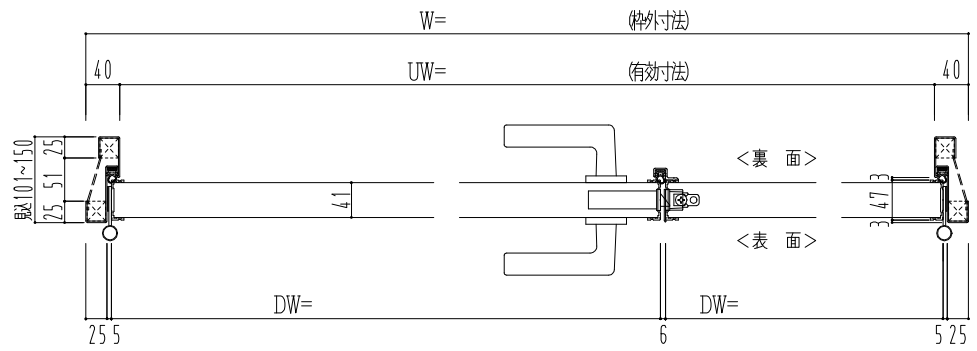

スチール外枠
アルミ縁枠

作図縮尺
正面図 1/1
水平断面図 2.5/1
垂直断面図 2.5/1

SUNWIZZ	品名: 超軽量鋼製フラッシュ7	型名: DSR40 (V3.0)・親子-F0-3方 スレイト	DSR40-300L00Z1-C1-2306
---------	-----------------	--------------------------------	------------------------