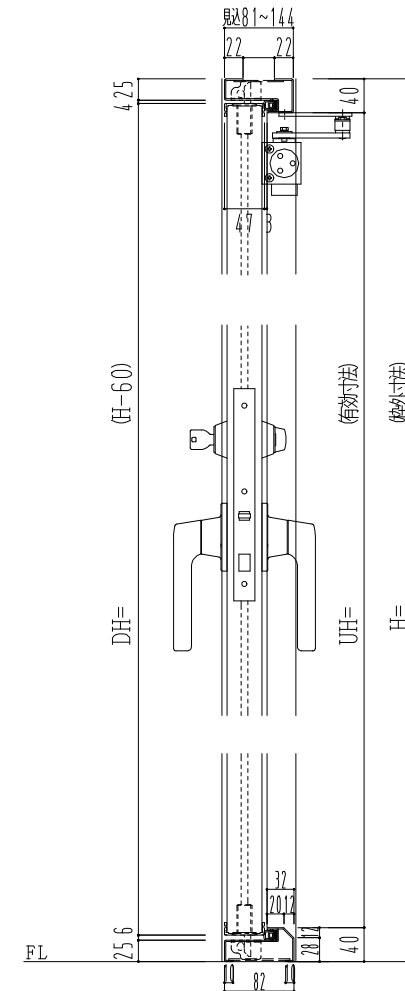

スチール外枠
アルミ縁枠

作図縮尺	
正面図	1/1
水平断面図	2.5/1
垂直断面図	2.5/1

SUNWIZZ

品名：超軽量鋼製フラッシュドア

型名：DSR40 (V3.0)・親子-F3M-4方 エアタイト (グレ)

DSR40-300L3MA1-A1-2306