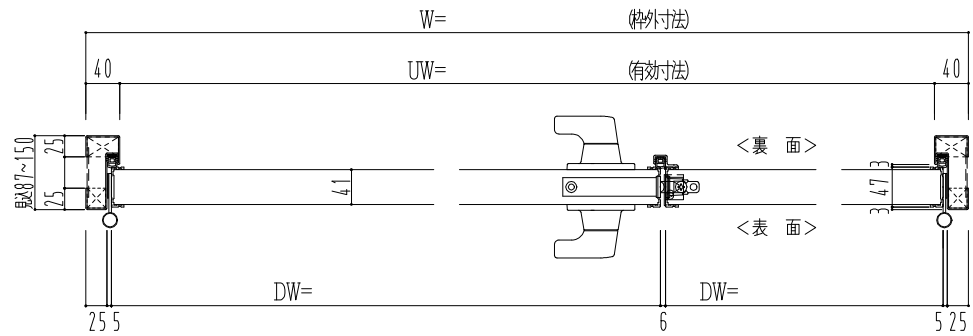

スチール外枠
アルミ縁枠

作図縮尺	
正面図	1/1
水平断面図	2.5/1
垂直断面図	2.5/1

SUNWIZZ

品名：超軽量鋼製フラッシュドア

型名：DSR40 (V3.0)・親子-F3M-4方 エアタイト (グレ)

DSR40-300L3MA1-A1-2306