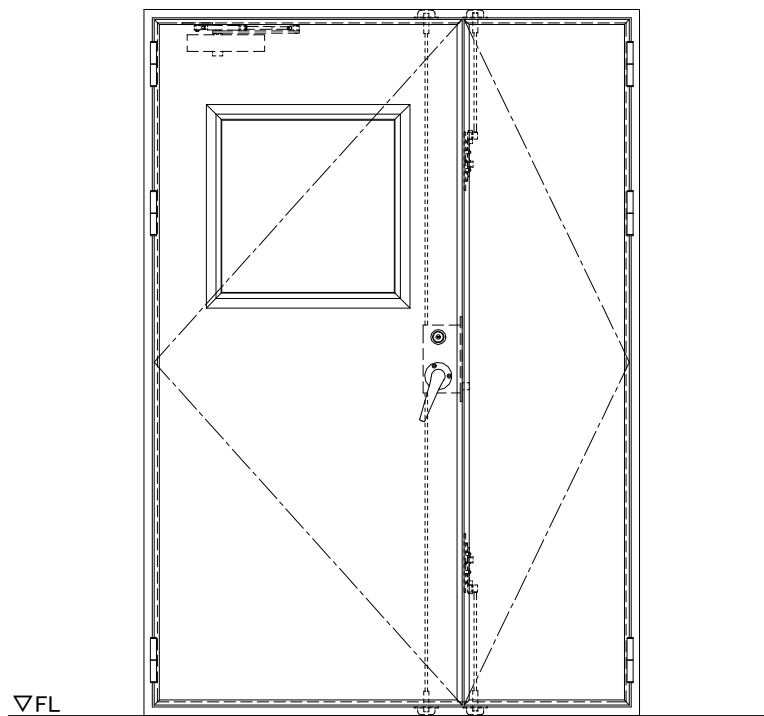

スチール外枠
アルミ縁枠

作図縮尺	
正面図	1/1
水平断面図	2.5/1
垂直断面図	2.5/1

SUNWIZZ

品名：超軽量鋼製フラッシュドア

型名：DSR40 (V3.0)・親子-F3M-4方 エアタイト (グレ)

DSR40-300L3MA1-A1-2306