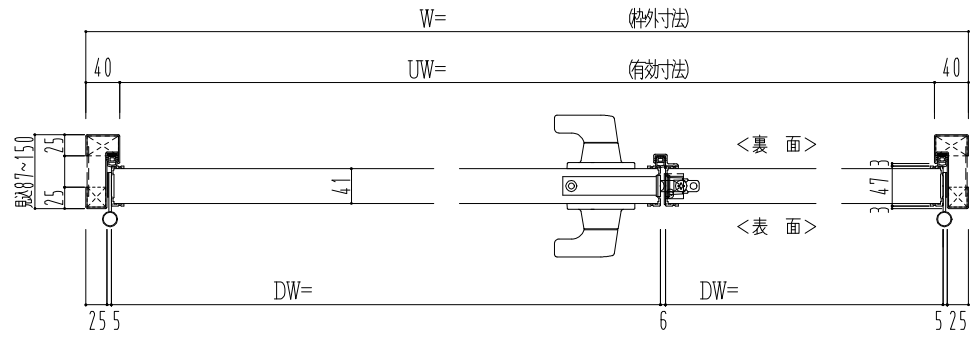

スチール外枠

アルミ縁枠

作図縮尺	
正面図	1/1
水平断面図	2.5/1
垂直断面図	2.5/1

○印の部分からは通気を遮断する事は出来ませんのでご注意ください。

SUNWIZZ

品名：超軽量鋼製フラッシュドア

型名：DSR40 (V3.0)・親子-F3M-3方ボトムタイト (グレモン)

DSR40-300L3MB0-A1-2306