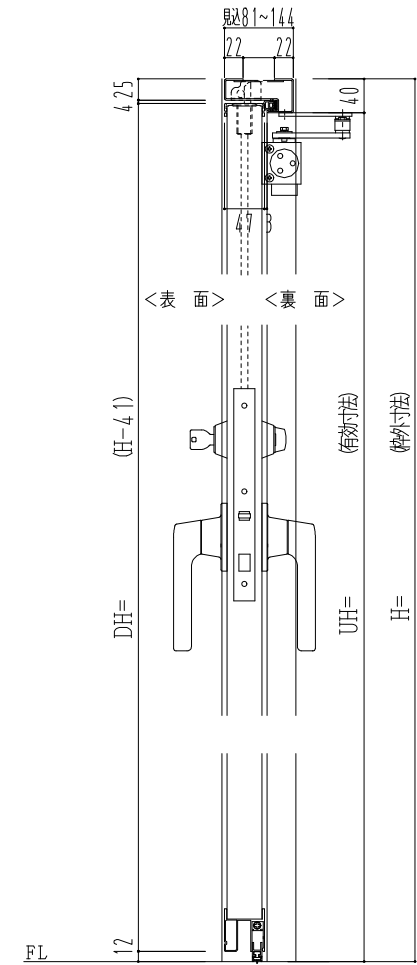

スチール外枠

アルミ縁枠

作図縮尺	
正面図	1/1
水平断面図	2.5/1
垂直断面図	2.5/1

○印の部分からは通気を遮断する事は出来ませんのでご注意ください。

SUNWIZZ

品名：超軽量鋼製フラッシュドア

型名：DSR40 (V3.0)・親子-F3M-3方ボトムタイト (グレモン)

DSR40-300L3MB0-A1-2306