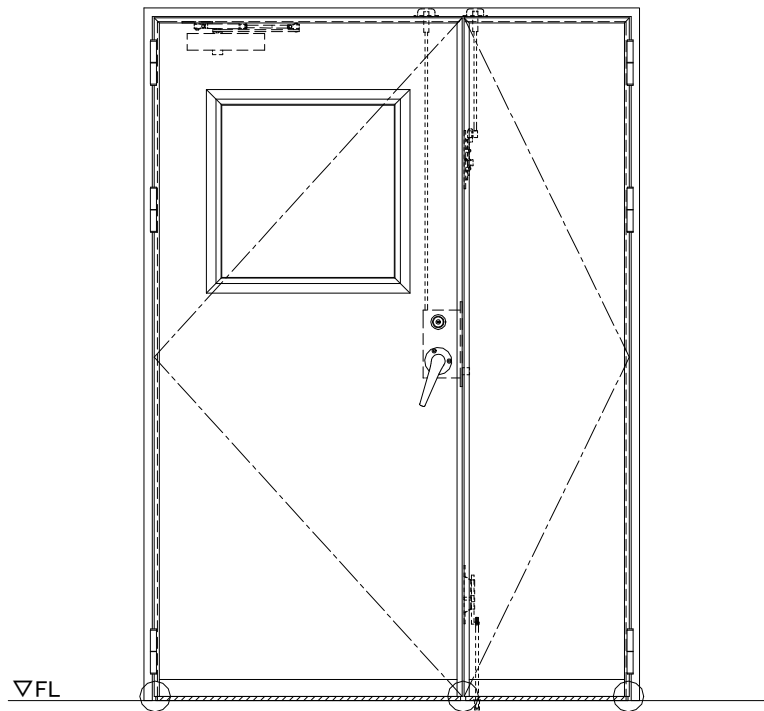

スチール外枠

アルミ縁枠

作図縮尺	
正面図	1/1
水平断面図	2.5/1
垂直断面図	2.5/1

○印の部分からは通気を遮断する事は出来ませんのでご注意ください。

SUNWIZZ

品名：超軽量鋼製フラッシュドア

型名：DSR40 (V3.0)・親子-F3M-3方ボトムタイト (グレモン)

DSR40-300L3MB0-A1-2306