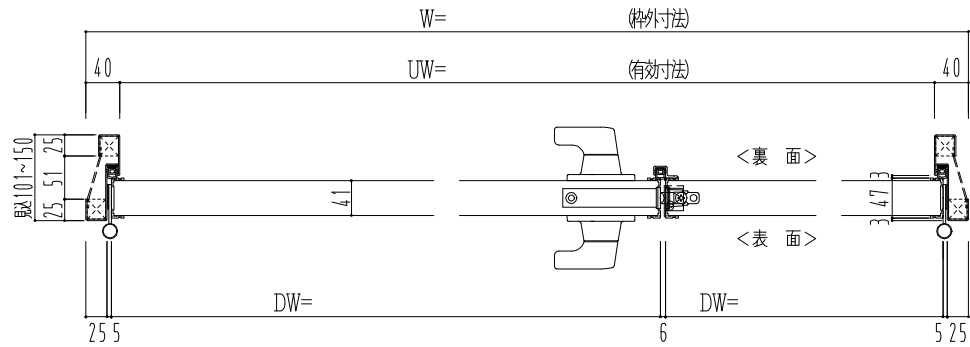

スチール外枠

アルミ縁枠

作図縮尺	
正面図	1 / 1
水平断面図	2.5 / 1
垂直断面図	2.5 / 1

○印の部分からは通気を遮断する事は出来ませんのでご注意ください。

SUNWIZZ

品名：超軽量鋼製フラッシュドア

型名：DSR40 (V3.0)・親子-F3M-3方ボトムタイト (グレモン)

DSR40-300L3MB0-C1-2306