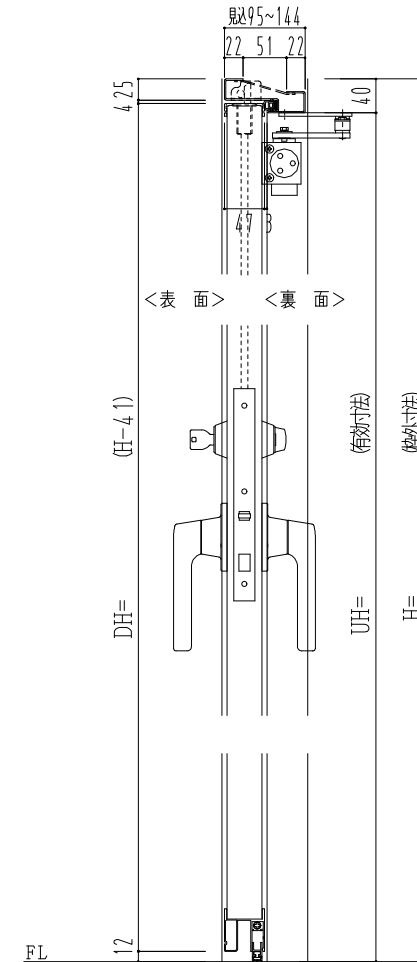

スチール外枠

アルミ縁枠

作図縮尺	
正面図	1 / 1
水平断面図	2.5 / 1
垂直断面図	2.5 / 1

○印の部分からは通気を遮断する事は出来ませんのでご注意ください。

SUNWIZZ

品名：超軽量鋼製フラッシュドア

型名：DSR40 (V3.0)・親子-F3M-3方ボトムタイト (グレモン)

DSR40-300L3MB0-C1-2306