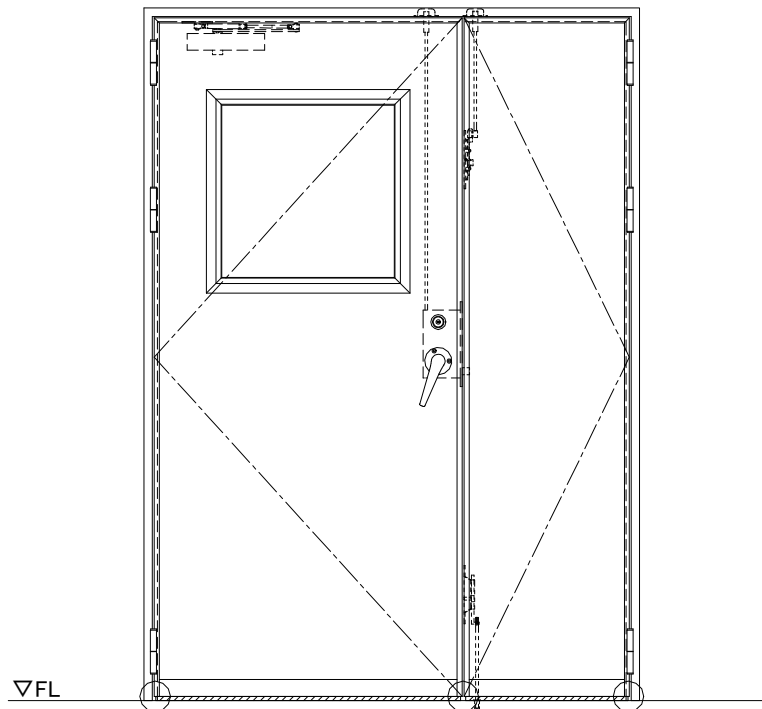

スチール外枠

アルミ縁枠

作図縮尺	
正面図	1 / 1
水平断面図	2.5 / 1
垂直断面図	2.5 / 1

○印の部分からは通気を遮断する事は出来ませんのでご注意ください。

SUNWIZZ

品名：超軽量鋼製フラッシュドア

型名：DSR40 (V3.0)・親子-F3M-3方ボトムタイト (グレモン)

DSR40-300L3MB0-C1-2306