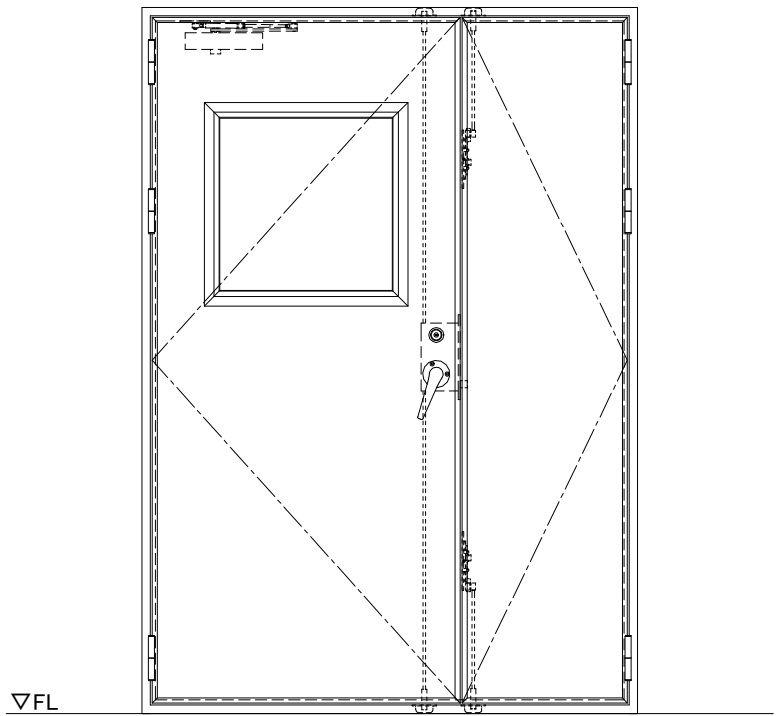

スチール外枠
アルミ縁枠

作図縮尺	
正面図	1/1
水平断面図	2.5/1
垂直断面図	2.5/1

<p>SUNWIZZ</p>	<p>品名：超軽量鋼製フラッシュドア</p>	<p>型名：DSR40 (V3.0)・親子-F3M-4方 エアタイト (グレ)</p>	<p>DSR40-300L3MB1-B1-2306</p>
-----------------------	------------------------	---	-------------------------------