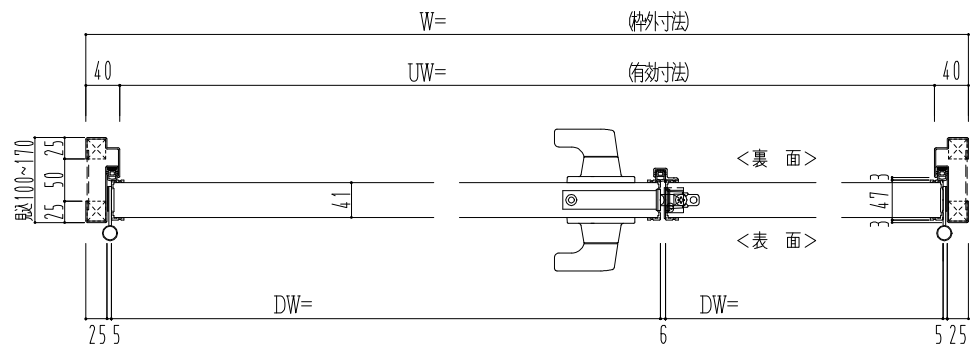

スチール外枠
アルミ縁枠

作図縮尺	
正面図	1/1
水平断面図	2.5/1
垂直断面図	2.5/1

<p>SUNWIZZ</p>	<p>品名：超軽量鋼製フラッシュドア</p>	<p>型名：DSR40 (V3.0)・親子-F3M-4方 エアタイト (グレ)</p>	<p>DSR40-300L3MB1-B1-2306</p>
-----------------------	------------------------	---	-------------------------------