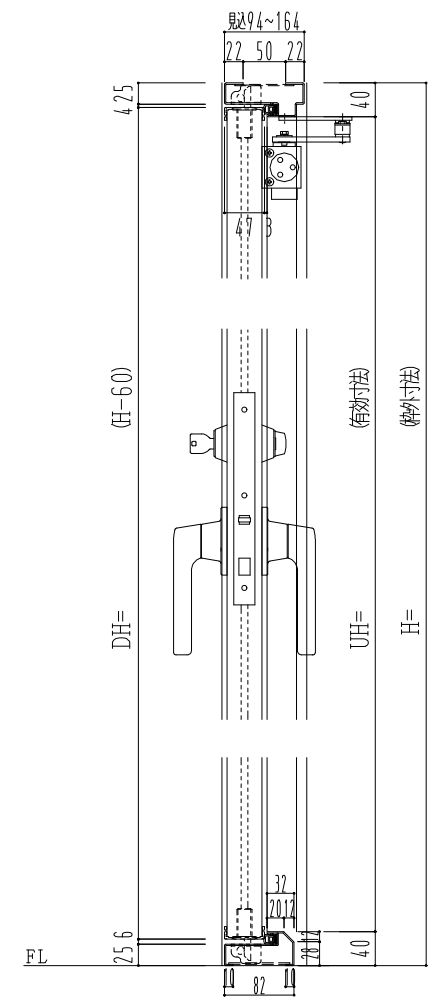

スチール外枠
アルミ縁枠

作図縮尺	
正面図	1/1
水平断面図	2.5/1
垂直断面図	2.5/1

<p>SUNWIZZ</p>	<p>品名：超軽量鋼製フラッシュドア</p>	<p>型名：DSR40 (V3.0)・親子-F3M-4方 エアタイト (グレ)</p>	<p>DSR40-300L3MB1-B1-2306</p>
-----------------------	------------------------	---	-------------------------------