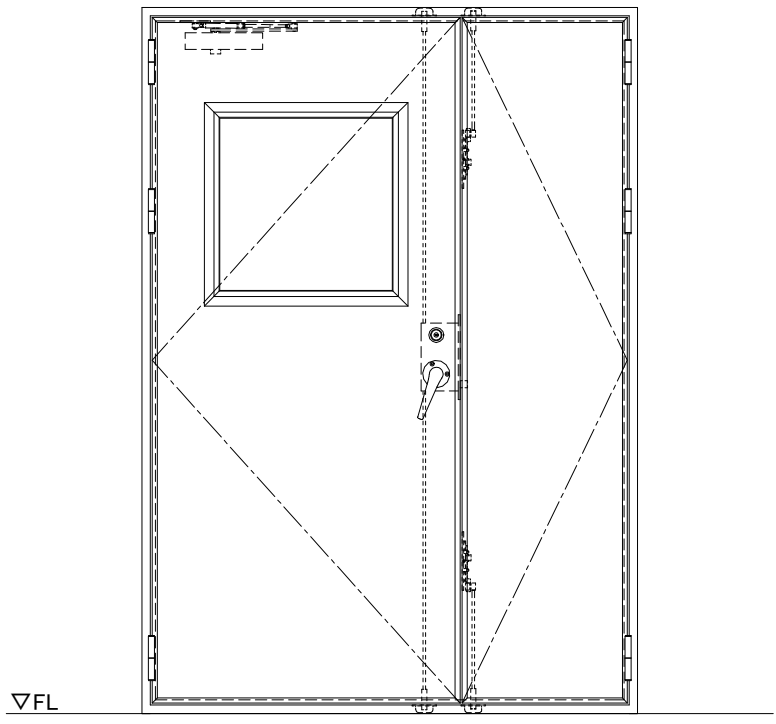

スチール外枠
アルミ縁枠

作図縮尺	
正面図	1/1
水平断面図	2.5/1
垂直断面図	2.5/1

<p>SUNWIZZ</p>	<p>品名：超軽量鋼製フラッシュドア</p>	<p>型名：DSR40 (V3.0)・親子-F3M-4方 エアタイト (グレ)</p>	<p>DSR40-300L3MC1-C1-2306</p>
-----------------------	------------------------	---	-------------------------------