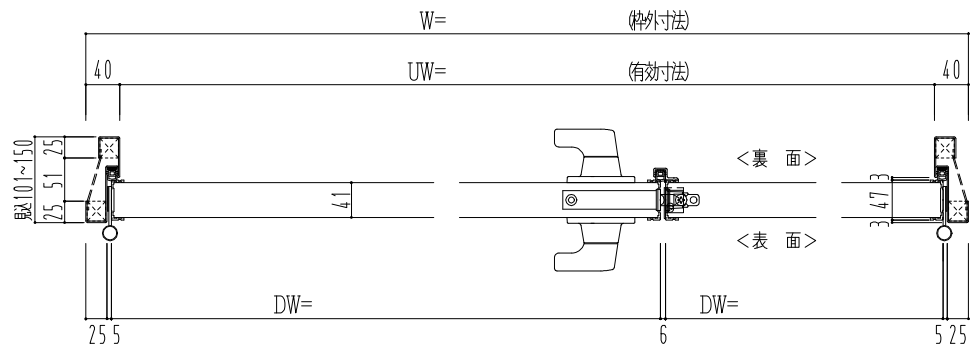

スチール外枠
アルミ縁枠

作図縮尺	
正面図	1/1
水平断面図	2.5/1
垂直断面図	2.5/1

<p>SUNWIZZ</p>	<p>品名：超軽量鋼製フラッシュドア</p>	<p>型名：DSR40 (V3.0)・親子-F3M-4方 エアタイト (グレ)</p>	<p>DSR40-300L3MC1-C1-2306</p>
-----------------------	------------------------	---	-------------------------------