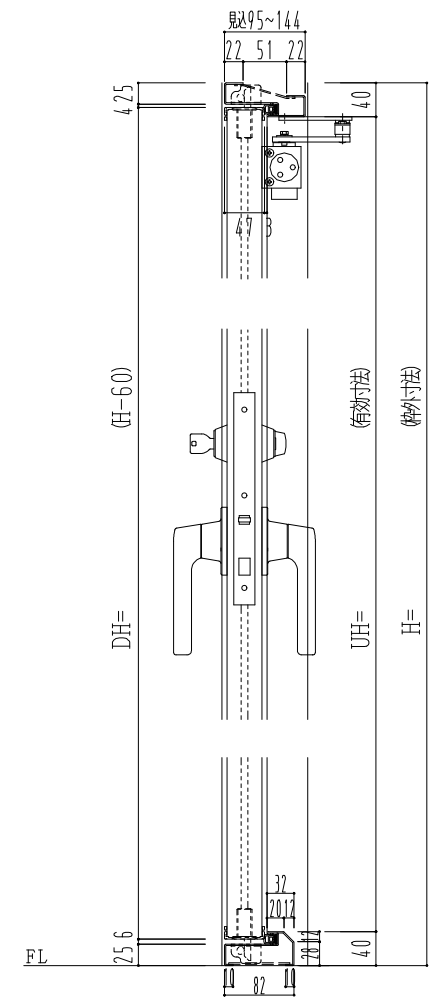

スチール外枠
アルミ縁枠

作図縮尺	
正面図	1/1
水平断面図	2.5/1
垂直断面図	2.5/1

<p>SUNWIZZ</p>	<p>品名：超軽量鋼製フラッシュドア</p>	<p>型名：DSR40 (V3.0)・親子-F3M-4方 エアタイト (グレ)</p>	<p>DSR40-300L3MC1-C1-2306</p>
-----------------------	------------------------	---	-------------------------------