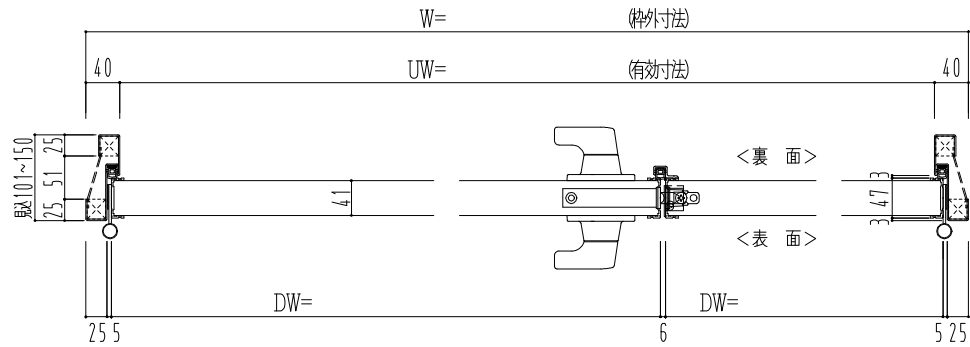

スチール外枠

アルミ縁枠

作図縮尺	
正面図	1 / 1
水平断面図	2.5 / 1
垂直断面図	2.5 / 1

SUNWIZZ

品名：超軽量鋼製フラッシュドア

型名：DSR40 (V3.0)・親子-F3M-3方 ノンタイト (グレネ)

DSR40-300L3MNO-C1-2306