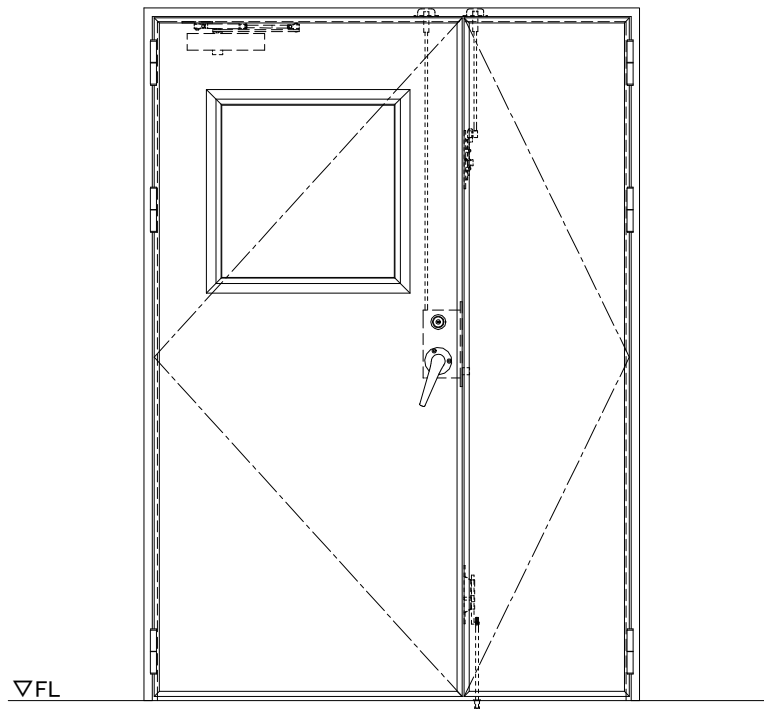

スチール外枠

アルミ縁枠

作図縮尺	
正面図	1 / 1
水平断面図	2.5 / 1
垂直断面図	2.5 / 1

SUNWIZZ

品名：超軽量鋼製フラッシュドア

型名：DSR40 (V3.0)・親子-F3M-3方 ノンタイト (グレネ)

DSR40-300L3MNO-C1-2306