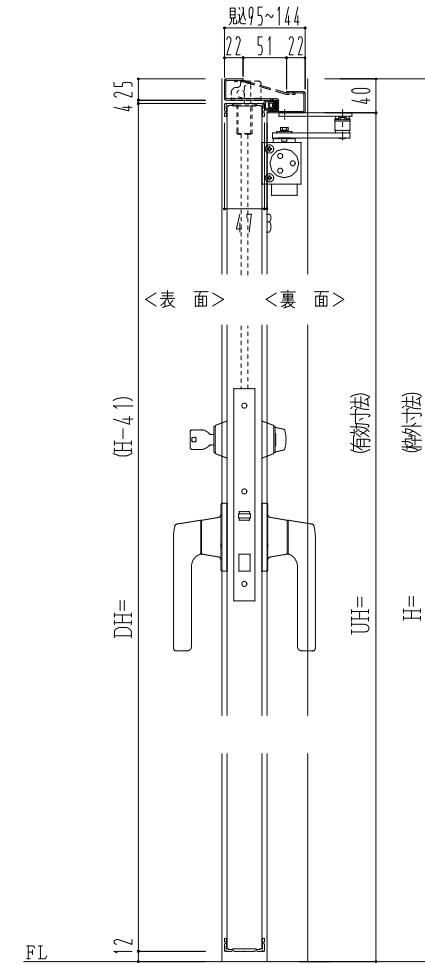

スチール外枠

アルミ縁枠

作図縮尺	
正面図	1 / 1
水平断面図	2.5 / 1
垂直断面図	2.5 / 1

SUNWIZZ

品名：超軽量鋼製フラッシュドア

型名：DSR40 (V3.0)・親子-F3M-3方 ノンタイト (グレネ)

DSR40-300L3MNO-C1-2306