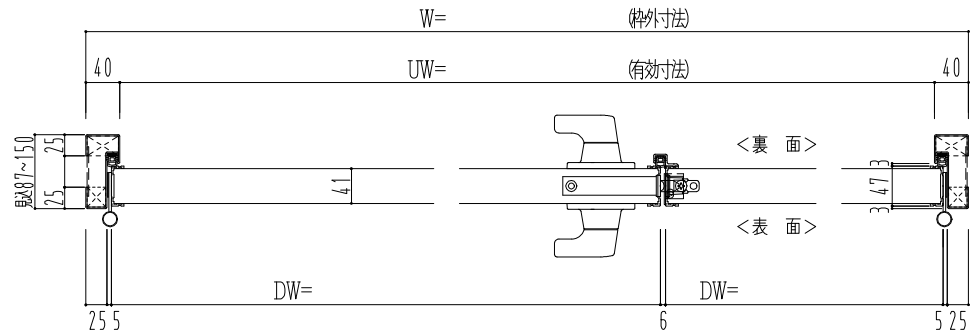

スチール外枠

アルミ縁枠

作図縮尺	
正面図	1/1
水平断面図	2.5/1
垂直断面図	2.5/1

SUNWIZZ

品名：超軽量鋼製フラッシュドア

型名：DSR40 (V3.0)・親子-F3M-3方 ノンタイト (グレネ)

DSR40-300L3MN1-A1-2306