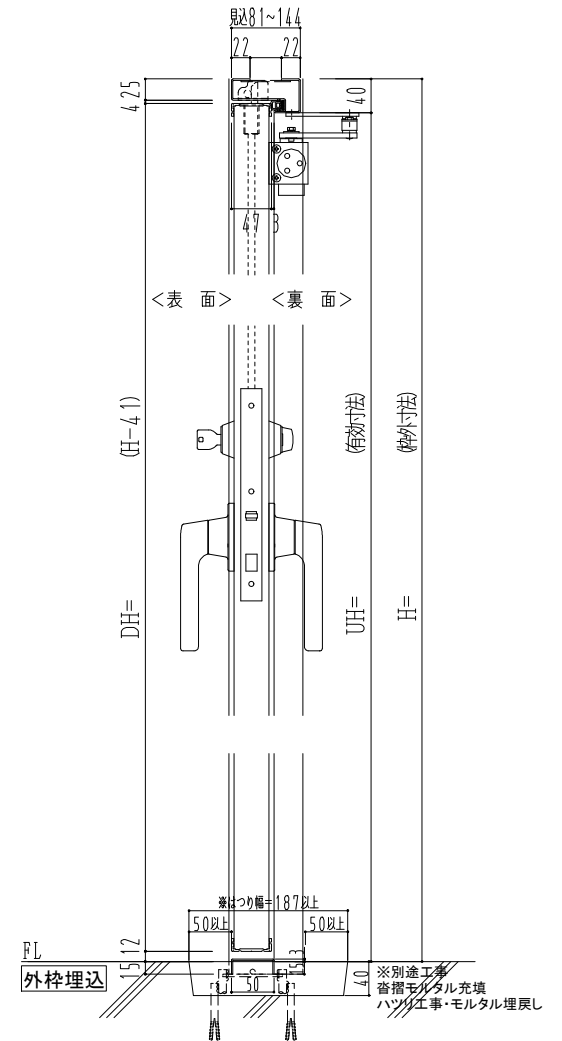

スチール外枠

アルミ縁枠

作図縮尺	
正面図	1/1
水平断面図	2.5/1
垂直断面図	2.5/1

SUNWIZZ

品名：超軽量鋼製フラッシュドア

型名：DSR40 (V3.0)・親子-F3M-3方 ノンタイト (グレネ)

DSR40-300L3MN1-A1-2306