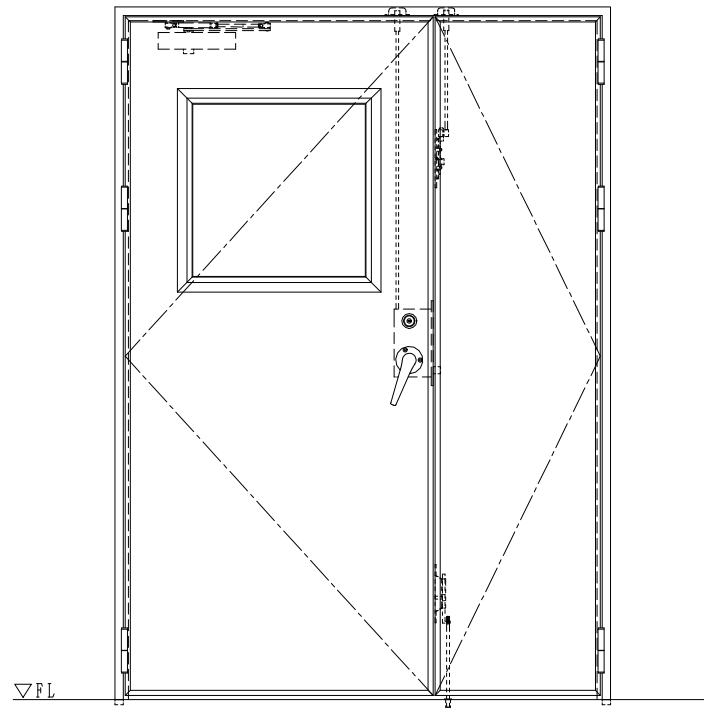

スチール外枠

アルミ縁枠

作図縮尺	
正面図	1/1
水平断面図	2.5/1
垂直断面図	2.5/1

SUNWIZZ

品名：超軽量鋼製フラッシュドア

型名：DSR40 (V3.0)・親子-F3M-3方 ノンタイト (グレネ)

DSR40-300L3MN1-A1-2306