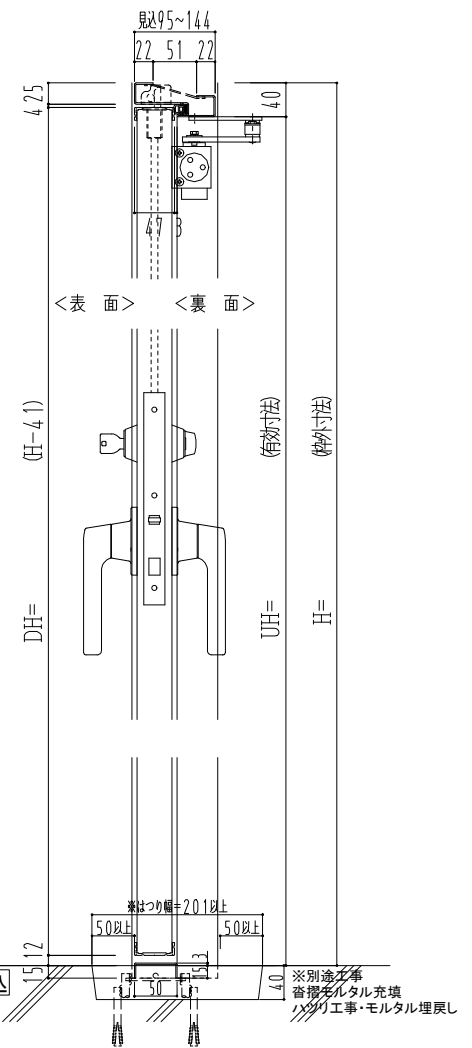

スチール外枠
アルミ縁枠

作図縮尺	
正面図	1/1
水平断面図	2.5/1
垂直断面図	2.5/1

SUNWIZZ	品名：超軽量鋼製フラッシュドア	型名：DSR40 (V3.0)・親子-F3M-3方 ノンタイト (グレネ)	DSR40-300L3MN1-C1-2306
---------	-----------------	---------------------------------------	------------------------