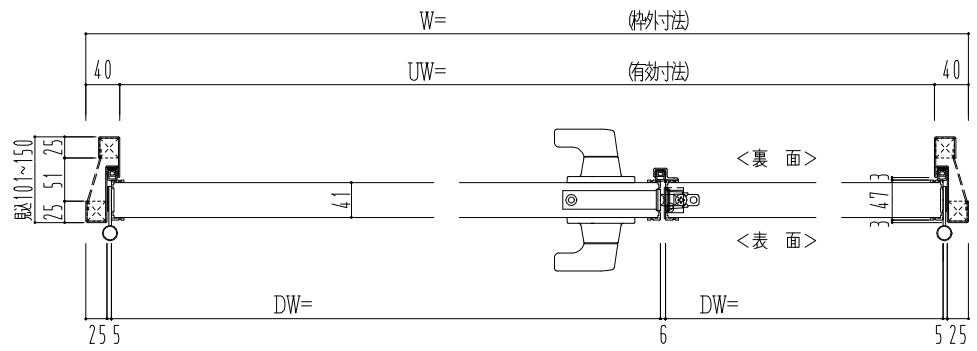

スチール外枠
アルミ縁枠

作図縮尺	
正面図	1/1
水平断面図	2.5/1
垂直断面図	2.5/1

SUNWIZZ	品名：超軽量鋼製フラッシュドア	型名：DSR40 (V3.0)・親子-F3M-3方 ノンタイト (グレネ)	DSR40-300L3MN1-C1-2306
---------	-----------------	---------------------------------------	------------------------