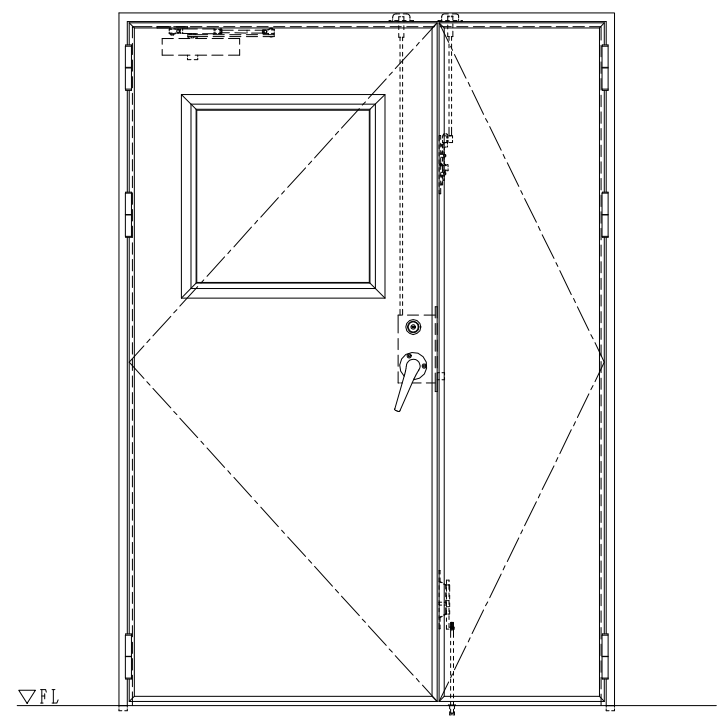

スチール外枠
アルミ縁枠

作図縮尺	
正面図	1/1
水平断面図	2.5/1
垂直断面図	2.5/1

SUNWIZZ	品名：超軽量鋼製フラッシュドア	型名：DSR40 (V3.0)・親子-F3M-3方 ノンタイト (グレネ)	DSR40-300L3MN1-C1-2306
---------	-----------------	---------------------------------------	------------------------