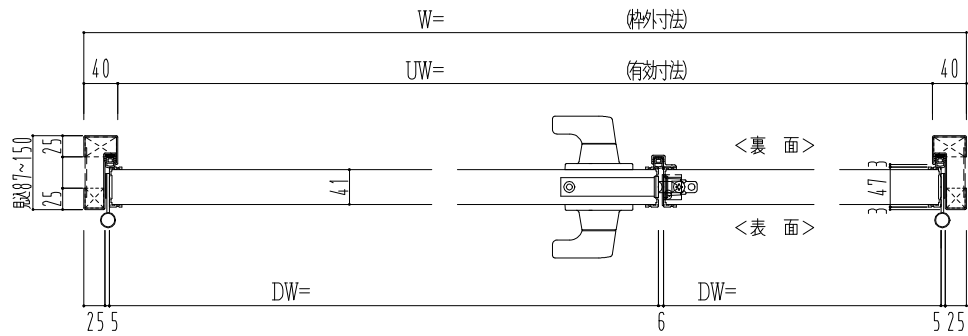

スチール外枠
アルミ縁枠

作図縮尺	
正面図	1 / 1
水平断面図	2.5 / 1
垂直断面図	2.5 / 1

SUNWIZZ

品名：超軽量鋼製フラッシュドア

型名：DSR40 (V3.0)・親子-F3M-3方スレイト (ケレモン)

DSR40-300L3MZ0-A1-2306