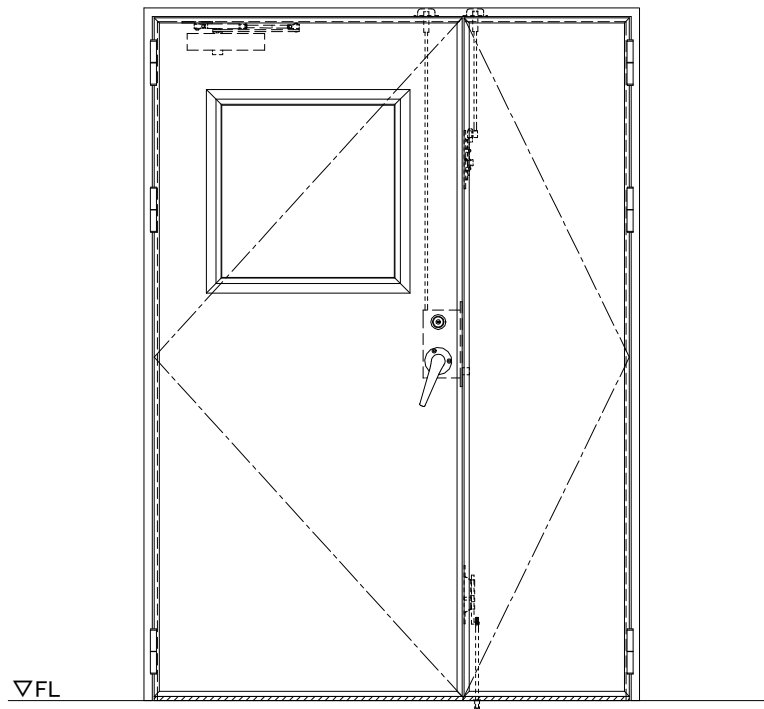

スチール外枠
アルミ縁枠

作図縮尺	
正面図	1 / 1
水平断面図	2.5 / 1
垂直断面図	2.5 / 1

SUNWIZZ

品名：超軽量鋼製フラッシュドア

型名：DSR40 (V3.0)・親子-F3M-3方スレイト (ケレモン)

DSR40-300L3MZ0-A1-2306