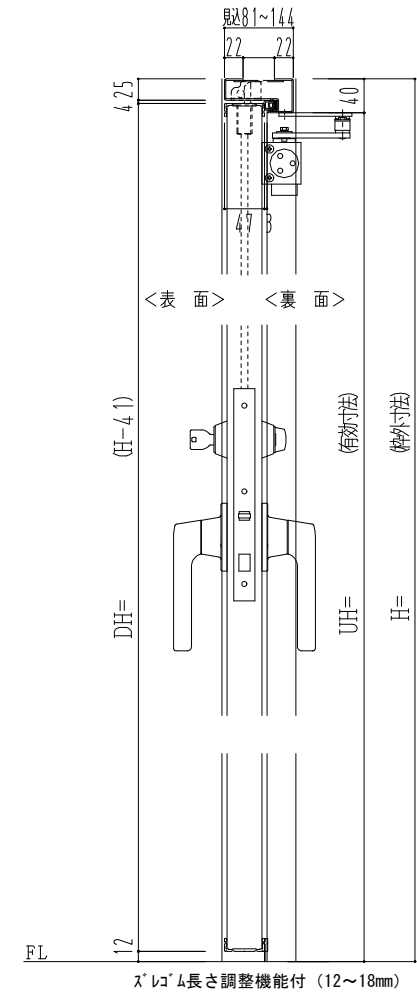

スチール外枠
アルミ縁枠

作図縮尺	
正面図	1 / 1
水平断面図	2.5 / 1
垂直断面図	2.5 / 1

SUNWIZZ

品名：超軽量鋼製フラッシュドア

型名：DSR40 (V3.0)・親子-F3M-3方スレイト (ケレモン)

DSR40-300L3MZ0-A1-2306