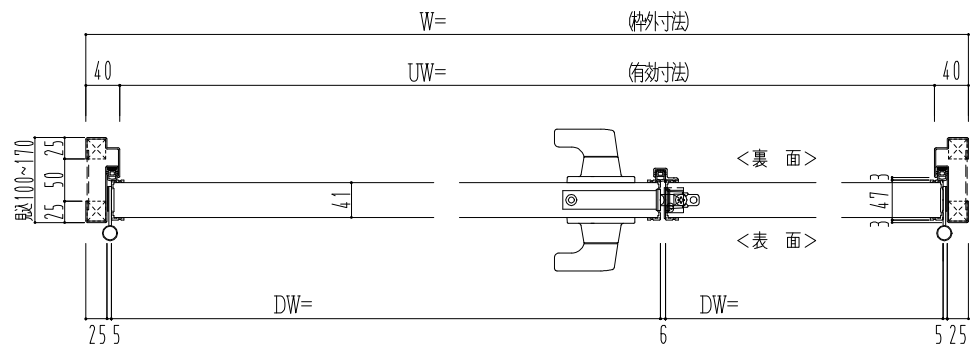

スチール外枠
アルミ縁枠

作 図 縮 尺	
正 面 図	1 / 1
水 平 断 面 図	2.5 / 1
垂 直 断 面 図	2.5 / 1

SUNWIZZ	品名： 超軽量鋼製フラッシュドア	型名： DSR40 (V3.0)・親子-F3M-3方 スレロム (ケレモン)	DSR40-300L3MZ0-B1-2306
----------------	------------------	--	------------------------