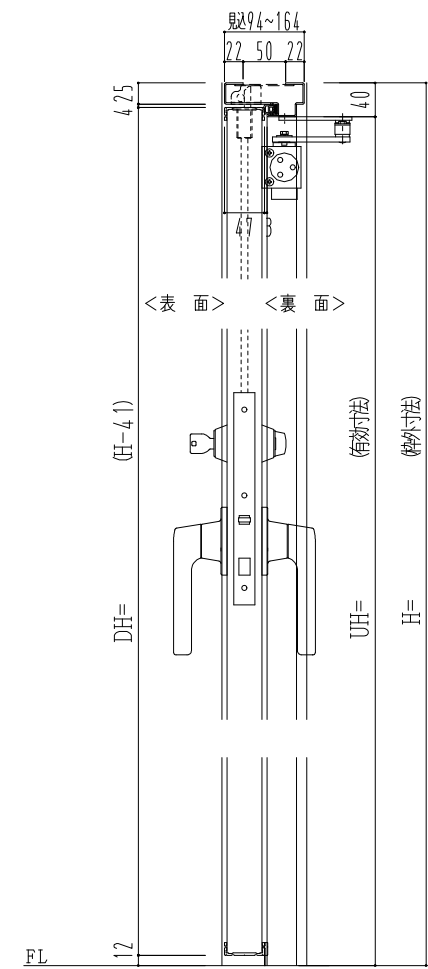

スチール外枠
アルミ縁枠

作 図 縮 尺	
正 面 図	1 / 1
水 平 断 面 図	2.5 / 1
垂 直 断 面 図	2.5 / 1

SUNWIZZ	品名： 超軽量鋼製フラッシュドア	型名： DSR40 (V3.0)・親子-F3M-3方 スレロム (ケレモン)	DSR40-300L3MZ0-B1-2306
----------------	------------------	--	------------------------