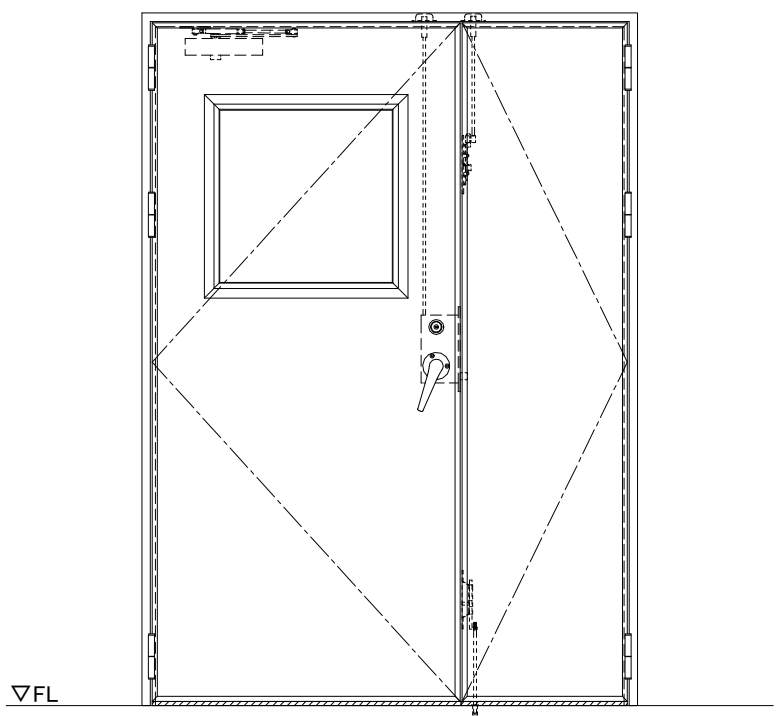

スチール外枠
アルミ縁枠

作 図 縮 尺	
正 面 図	1 / 1
水 平 断 面 図	2.5 / 1
垂 直 断 面 図	2.5 / 1

SUNWIZZ	品名： 超軽量鋼製フラッシュドア	型名： DSR40 (V3.0)・親子-F3M-3方 スレロム (ケレモン)	DSR40-300L3MZ0-B1-2306
----------------	------------------	--	------------------------