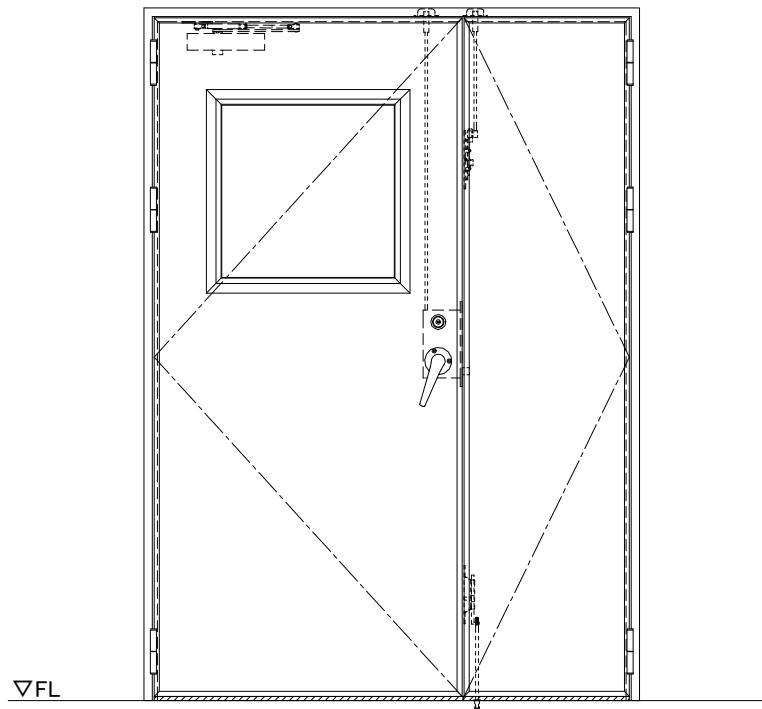

スチール外枠

アルミ縁枠

作図縮尺	
正面図	1/1
水平断面図	2.5/1
垂直断面図	2.5/1

SUNWIZZ

品名：超軽量鋼製フラッシュドア

型名：DSR40 (V3.0)・親子-F3M-3方スレイト (ケレモン)

DSR40-300L3MZ0-C1-2306