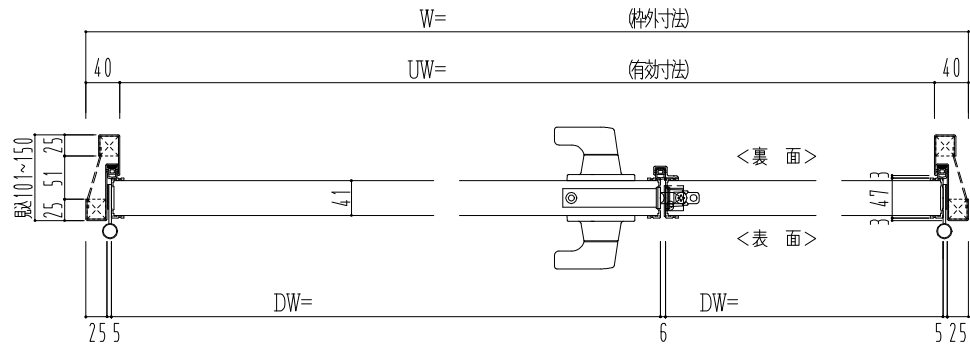

スチール外枠

アルミ縁枠

作図縮尺	
正面図	1/1
水平断面図	2.5/1
垂直断面図	2.5/1

SUNWIZZ

品名：超軽量鋼製フラッシュドア

型名：DSR40 (V3.0)・親子-F3M-3方スレイト (ケレモン)

DSR40-300L3MZ0-C1-2306