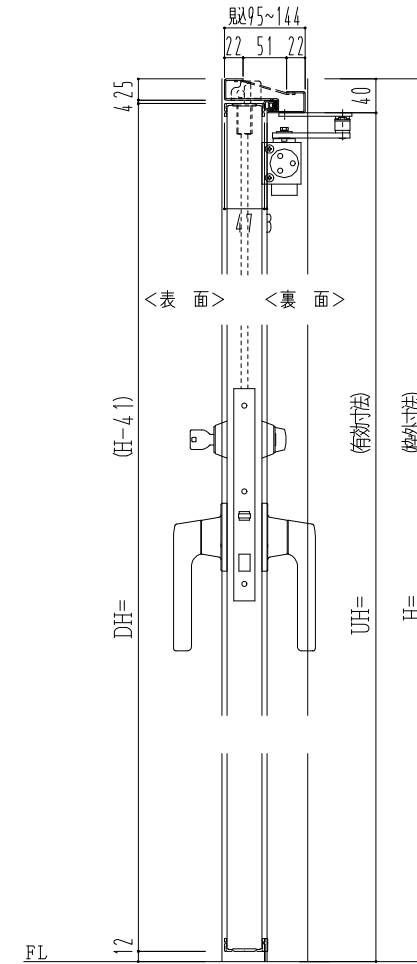

スチール外枠

アルミ縁枠

作図縮尺	
正面図	1/1
水平断面図	2.5/1
垂直断面図	2.5/1

SUNWIZZ

品名：超軽量鋼製フラッシュドア

型名：DSR40 (V3.0)・親子-F3M-3方スレイト (ケレモン)

DSR40-300L3MZ0-C1-2306