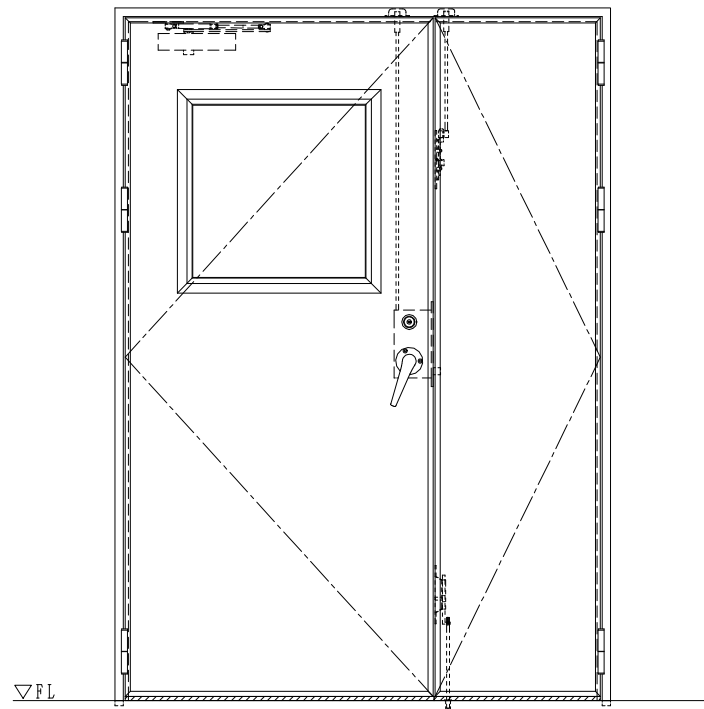

スチール外枠
アルミ縁枠

作図縮尺	
正面図	1/1
水平断面図	2.5/1
垂直断面図	2.5/1

SUNWIZZ	品名：超軽量鋼製フラッシュドア	型名：DSR40 (V3.0)・親子-F3M-3方スレイト (ケレモン)	DSR40-300L3MZ1-A1-2306
----------------	-----------------	--------------------------------------	------------------------