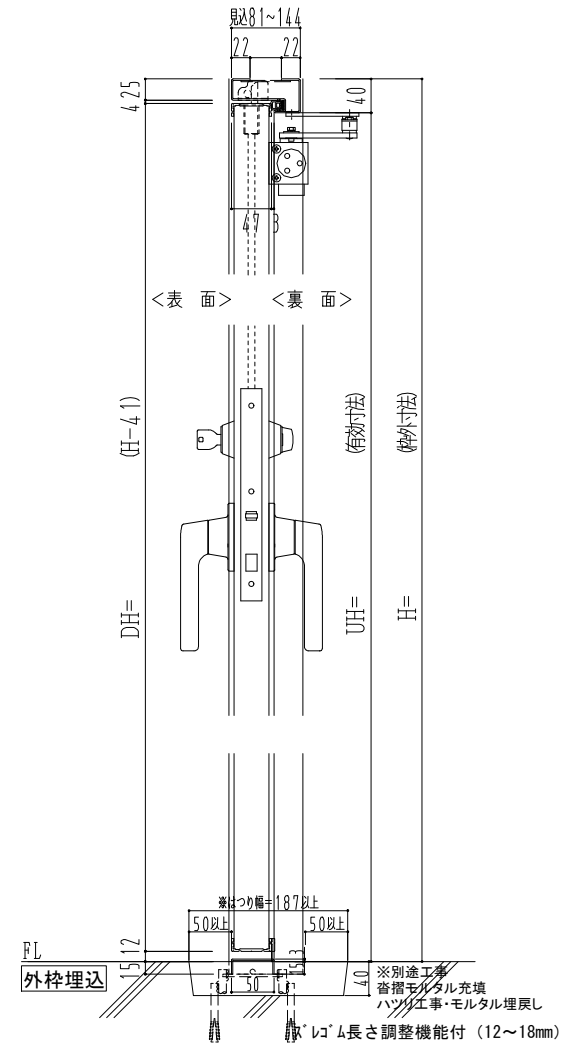

スチール外枠
アルミ縁枠

作図縮尺	
正面図	1/1
水平断面図	2.5/1
垂直断面図	2.5/1

SUNWIZZ	品名：超軽量鋼製フラッシュドア	型名：DSR40 (V3.0)・親子-F3M-3方スレイト (ケレモン)	DSR40-300L3MZ1-A1-2306
----------------	-----------------	--------------------------------------	------------------------