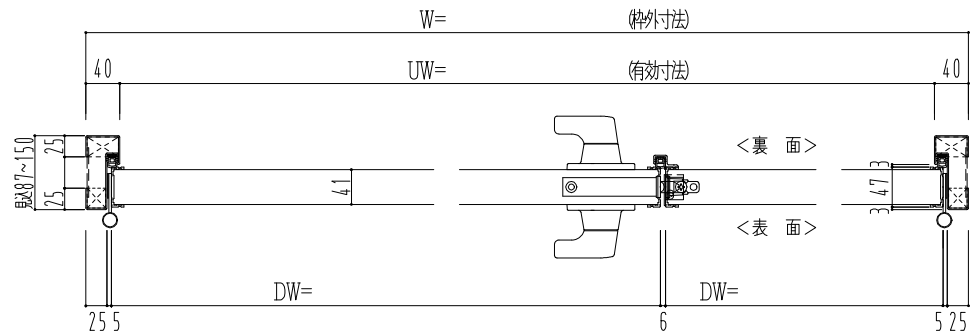

スチール外枠
アルミ縁枠

作図縮尺	
正面図	1/1
水平断面図	2.5/1
垂直断面図	2.5/1

SUNWIZZ	品名：超軽量鋼製フラッシュドア	型名：DSR40 (V3.0)・親子-F3M-3方スレイト (ケレモン)	DSR40-300L3MZ1-A1-2306
----------------	-----------------	--------------------------------------	------------------------