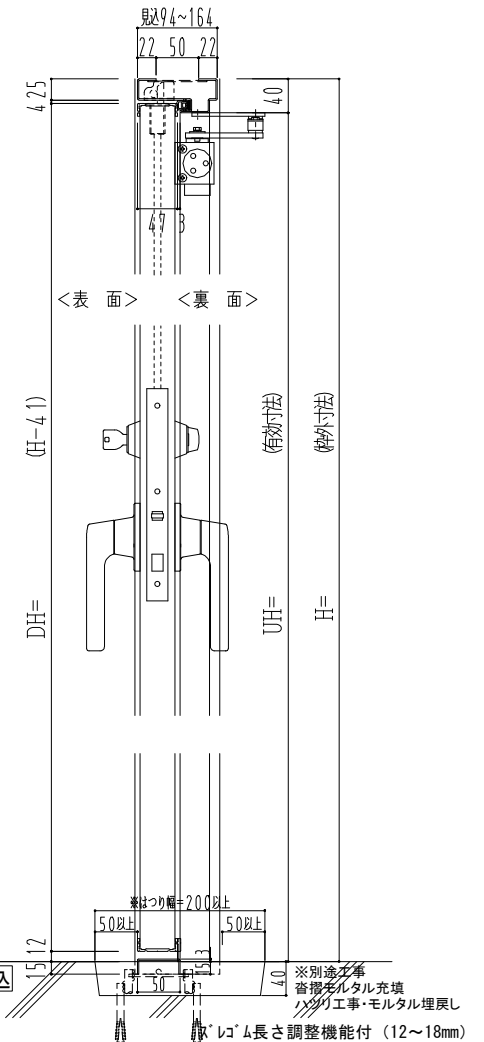

スチール外枠
アルミ縁枠

作図縮尺	
正面図	1/1
水平断面図	2.5/1
垂直断面図	2.5/1

SUNWIZZ

品名：超軽量鋼製フラッシュドア

型名：DSR40 (V3.0)・親子-F3M-3方スライト(ケレモン)

DSR40-300L3MZ1-B1-2306