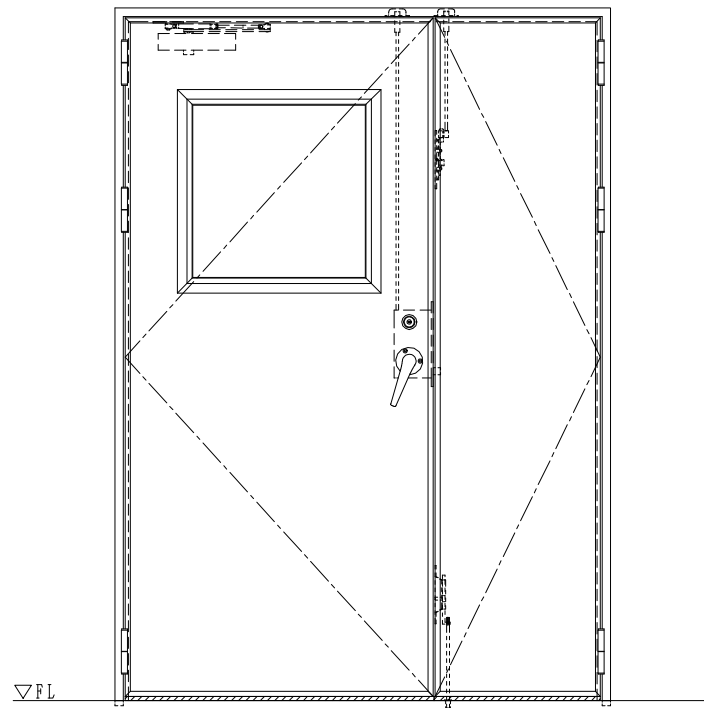

スチール外枠
アルミ縁枠

作図縮尺	
正面図	1/1
水平断面図	2.5/1
垂直断面図	2.5/1

SUNWIZZ

品名：超軽量鋼製フラッシュドア

型名：DSR40 (V3.0)・親子-F3M-3方スライト(ケレモン)

DSR40-300L3MZ1-B1-2306