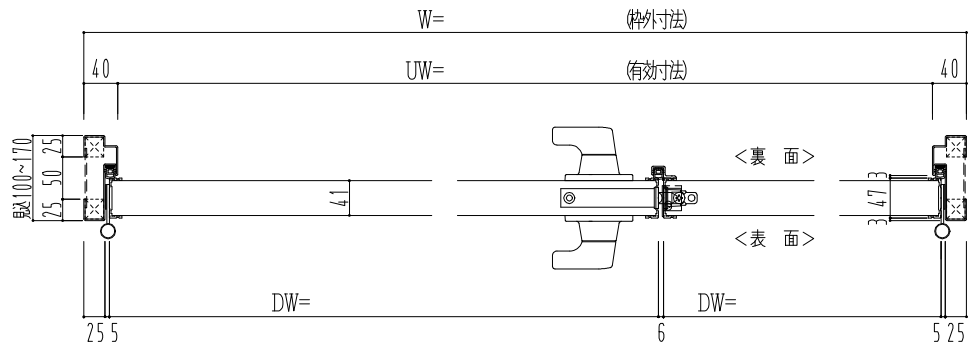

スチール外枠
アルミ縁枠

作図縮尺	
正面図	1/1
水平断面図	2.5/1
垂直断面図	2.5/1

SUNWIZZ

品名：超軽量鋼製フラッシュドア

型名：DSR40 (V3.0)・親子-F3M-3方スライト(ケレモン)

DSR40-300L3MZ1-B1-2306