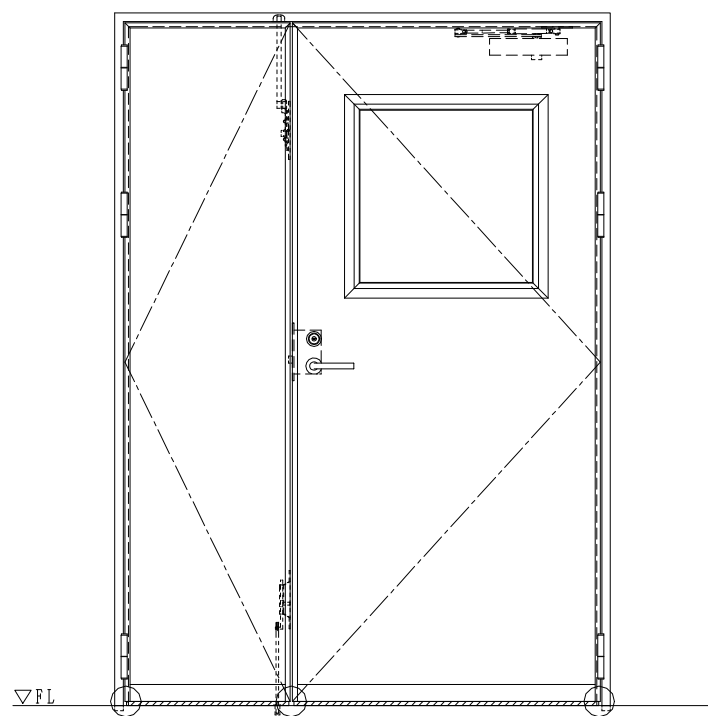

スチール外枠  
アルミ縁枠

作図縮尺	
正面図	1/1
水平断面図	2.5/1
垂直断面図	2.5/1

○印の部分からは通気を遮断する事は出来ませんのでご注意下さい。

<b>SUNWIZZ</b>	品名：超軽量鋼製フラッシュド <sup>7</sup>	型名：DSR40 (V3.0)・親子-F0-3方 ホットタイト	DSR40-300R00C1-C1-2306
----------------	-----------------------------	---------------------------------	------------------------