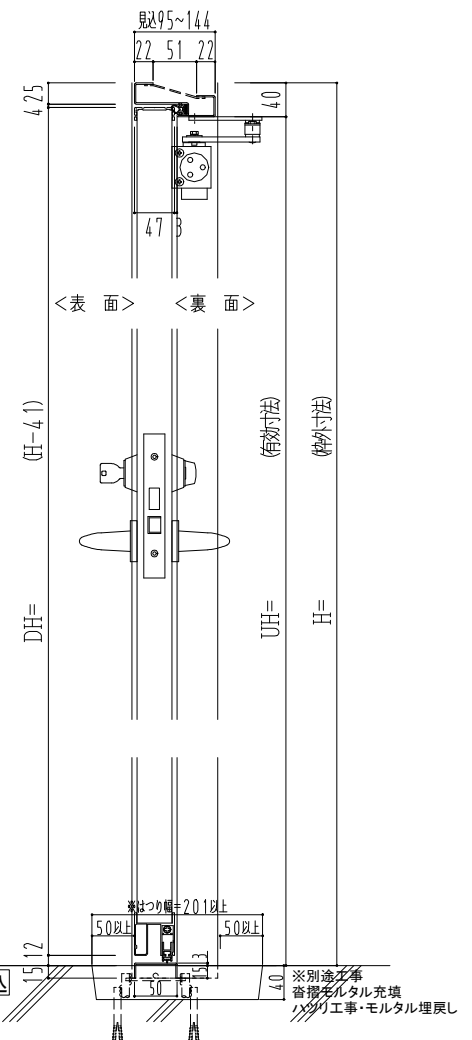

スチール外枠  
アルミ縁枠

作図縮尺	
正面図	1/1
水平断面図	2.5/1
垂直断面図	2.5/1

○印の部分からは通気を遮断する事は出来ませんのでご注意下さい。

<b>SUNWIZZ</b>	品名：超軽量鋼製フラッシュド <sup>7</sup>	型名：DSR40 (V3.0)・親子-F0-3方 ホットタイト	DSR40-300R00C1-C1-2306
----------------	-----------------------------	---------------------------------	------------------------