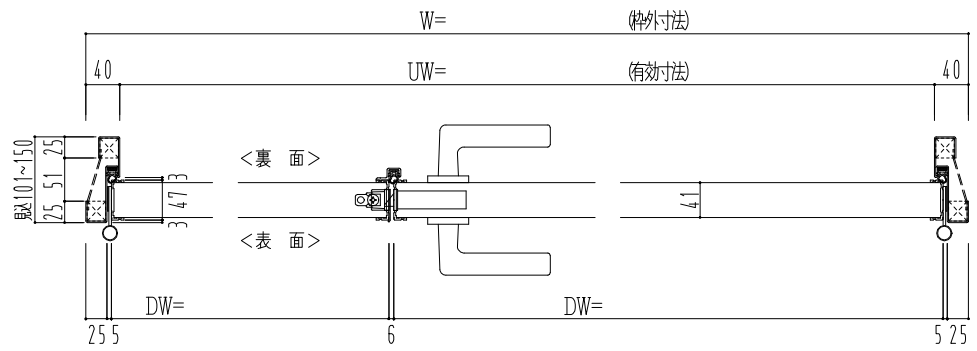

スチール外枠  
アルミ縁枠

作図縮尺	
正面図	1/1
水平断面図	2.5/1
垂直断面図	2.5/1

○印の部分からは通気を遮断する事は出来ませんのでご注意下さい。

<b>SUNWIZZ</b>	品名：超軽量鋼製フラッシュド <sup>7</sup>	型名：DSR40 (V3.0)・親子-F0-3方 ホットタイト	DSR40-300R00C1-C1-2306
----------------	-----------------------------	---------------------------------	------------------------