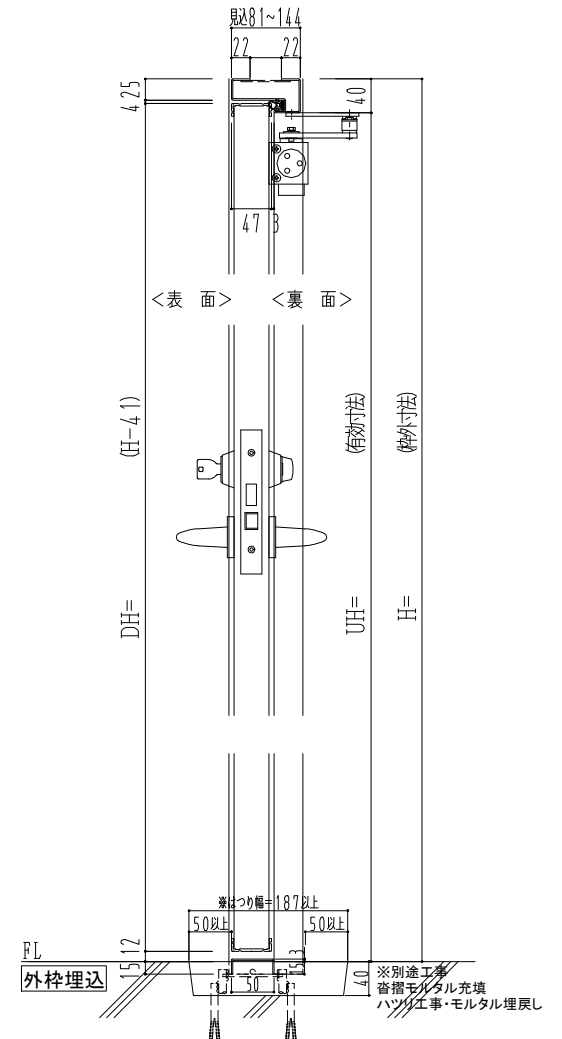

スチール外枠

アルミ縁枠

作図縮尺
正面図 1/1
水平断面図 2.5/1
垂直断面図 2.5/1

SUNWIZZ

品名：超軽量鋼製フラッシュドア

型名：DSR40 (V3.0)・親子-F0-3方 ノット

DSR40-300R00N1-A1-2306