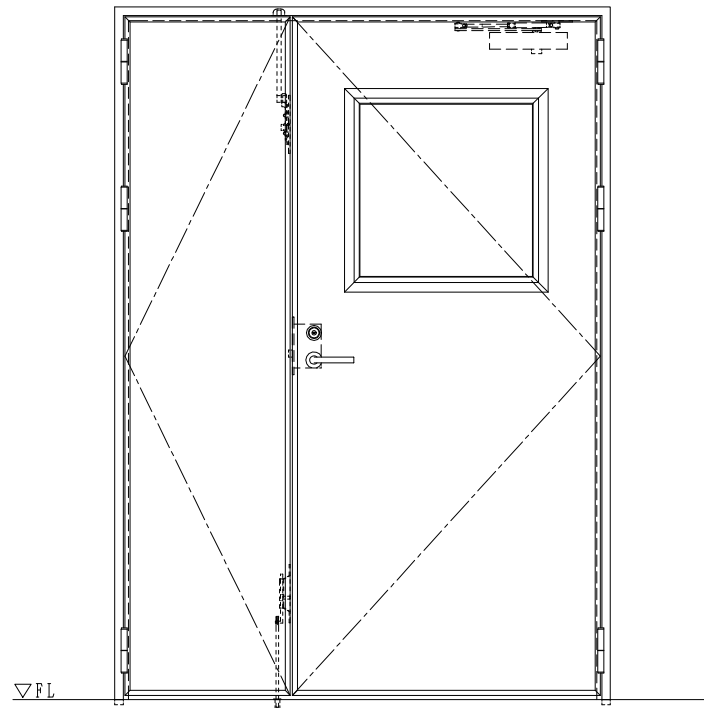

スチール外枠

アルミ縁枠

作図縮尺
正面図 1/1
水平断面図 2.5/1
垂直断面図 2.5/1

SUNWIZZ

品名：超軽量鋼製フラッシュドア

型名：DSR40 (V3.0)・親子-F0-3方 ノット

DSR40-300R00N1-A1-2306