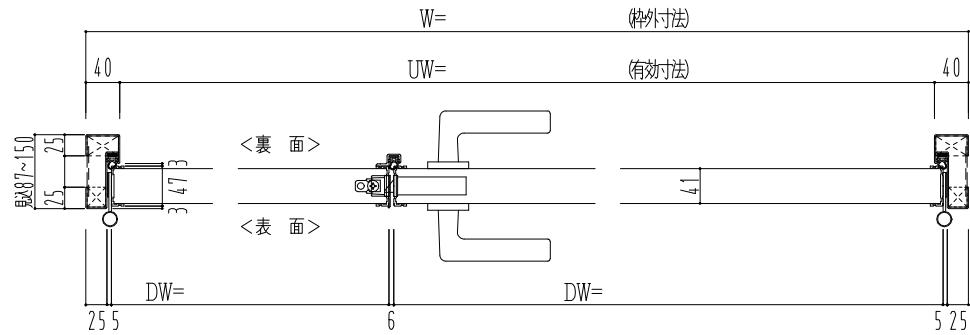

スチール外枠

アルミ縁枠

作図縮尺
正面図 1/1
水平断面図 2.5/1
垂直断面図 2.5/1

SUNWIZZ

品名：超軽量鋼製フラッシュドア

型名：DSR40 (V3.0)・親子-F0-3方 ノット

DSR40-300R00N1-A1-2306