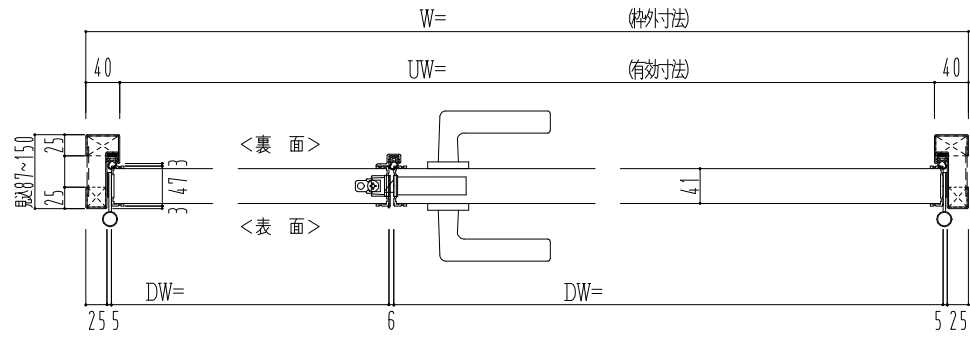

スチール外枠

アルミ縁枠

作図縮尺	
正面図	1/1
水平断面図	2.5/1
垂直断面図	2.5/1

SUNWIZZ

品名：超軽量鋼製フラッシュドア

型名：DSR40 (V3.0)・親子-F0-4方 セミ・アタイト

DSR40-300R00S1-A1-2306