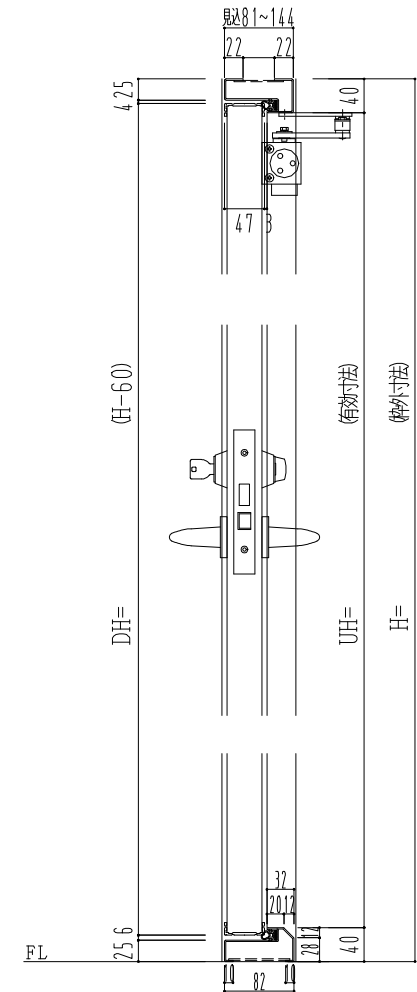

スチール外枠

アルミ縁枠

作図縮尺	
正面図	1/1
水平断面図	2.5/1
垂直断面図	2.5/1

SUNWIZZ

品名：超軽量鋼製フラッシュドア

型名：DSR40 (V3.0)・親子-F0-4方 セミ・アタイト

DSR40-300R00S1-A1-2306