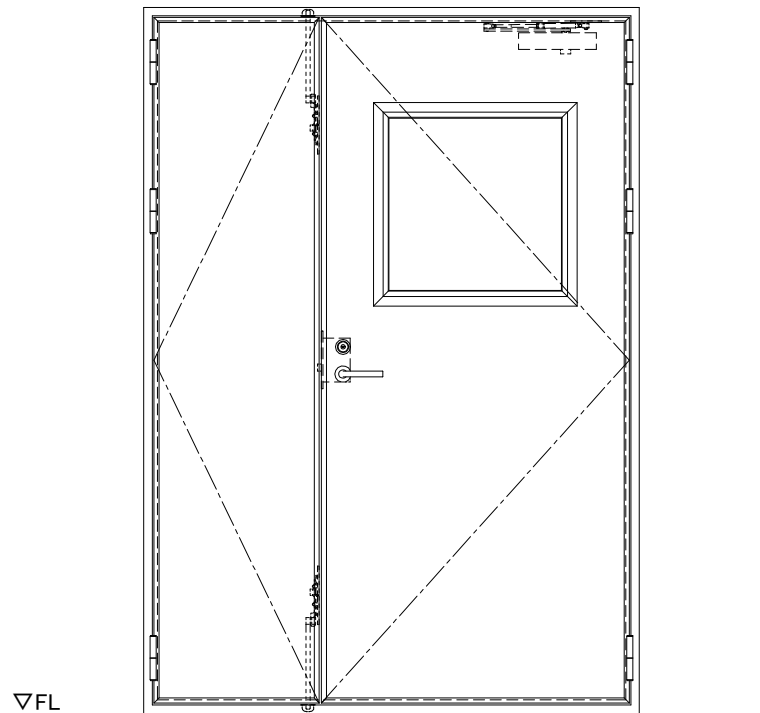

スチール外枠

アルミ縁枠

作図縮尺	
正面図	1/1
水平断面図	2.5/1
垂直断面図	2.5/1

SUNWIZZ

品名：超軽量鋼製フラッシュドア

型名：DSR40 (V3.0)・親子-F0-4方 セミ・アタイト

DSR40-300R00S1-A1-2306