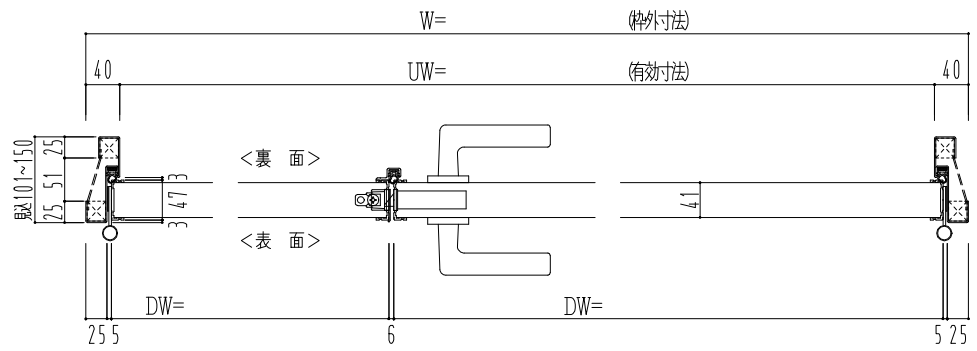

スチール外枠
アルミ縁枠

作図縮尺	
正面図	1/1
水平断面図	2.5/1
垂直断面図	2.5/1

SUNWIZZ	品名：超軽量鋼製フラッシュドア	型名：DSR40 (V3.0)・親子-F0-4方 セミ・アタイト	DSR40-300R00S1-C1-2306
----------------	-----------------	----------------------------------	------------------------