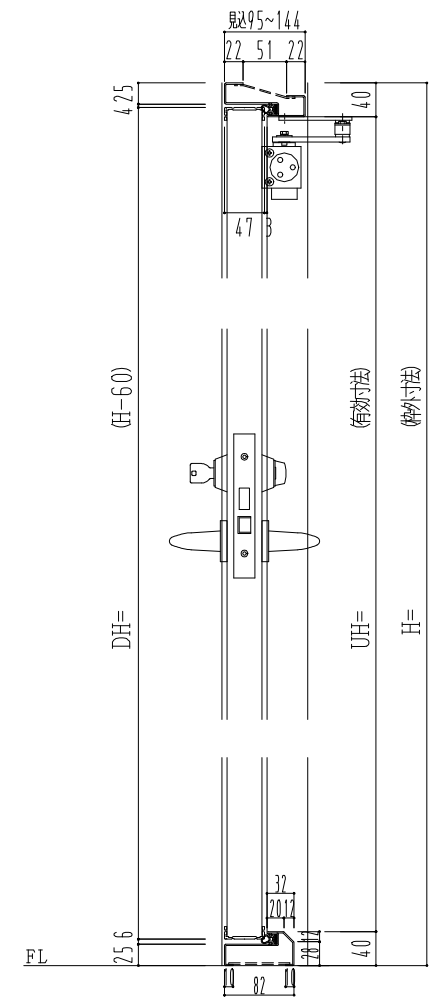

スチール外枠
アルミ縁枠

作図縮尺	
正面図	1/1
水平断面図	2.5/1
垂直断面図	2.5/1

SUNWIZZ	品名：超軽量鋼製フラッシュドア	型名：DSR40 (V3.0)・親子-F0-4方 セミ・アタイト	DSR40-300R00S1-C1-2306
----------------	-----------------	----------------------------------	------------------------