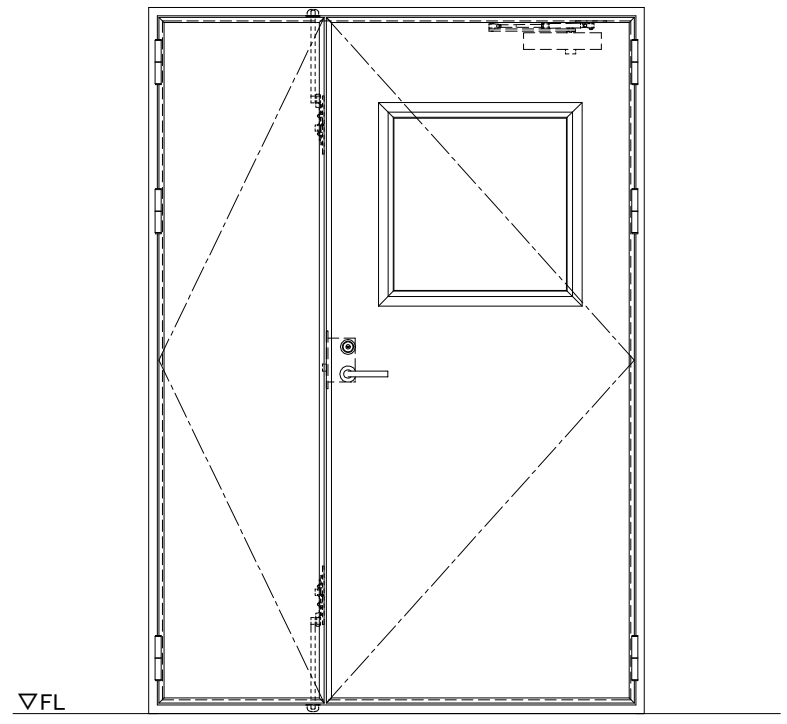

スチール外枠
アルミ縁枠

作図縮尺	
正面図	1/1
水平断面図	2.5/1
垂直断面図	2.5/1

SUNWIZZ	品名：超軽量鋼製フラッシュドア	型名：DSR40 (V3.0)・親子-F0-4方 セミ・アタイト	DSR40-300R00S1-C1-2306
----------------	-----------------	----------------------------------	------------------------