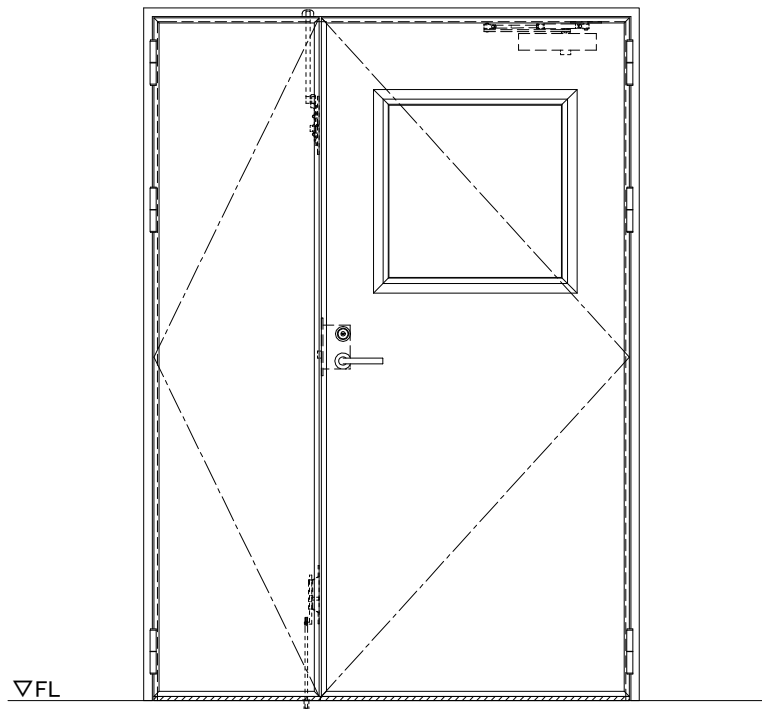

スチール外枠

アルミ縁枠

作図縮尺	
正面図	1/1
水平断面図	2.5/1
垂直断面図	2.5/1

SUNWIZZ

品名：超軽量鋼製フラッシュドア

型名：DSR40 (V3.0)・親子-F0-3方 スレイト

DSR40-300R00Z0-A1-2306