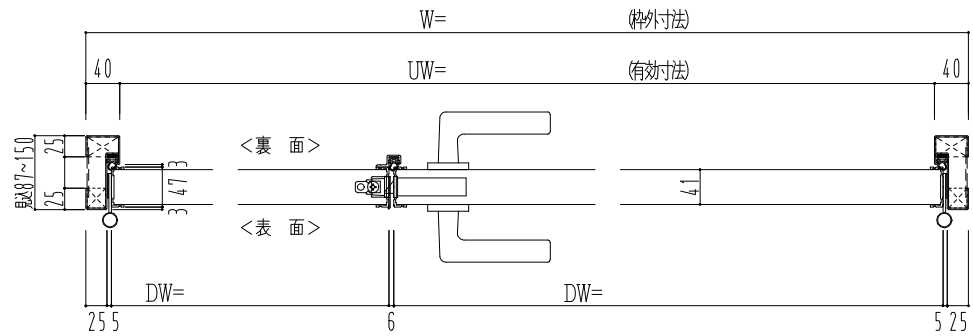

スチール外枠

アルミ縁枠

作図縮尺	
正面図	1/1
水平断面図	2.5/1
垂直断面図	2.5/1

SUNWIZZ

品名：超軽量鋼製フラッシュドア

型名：DSR40 (V3.0)・親子-F0-3方 スレイト

DSR40-300R00Z0-A1-2306