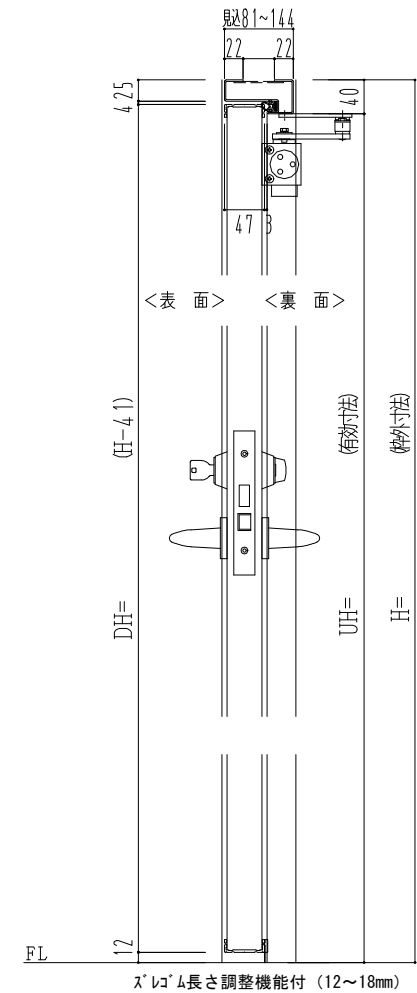

スチール外枠

アルミ縁枠

作図縮尺	
正面図	1/1
水平断面図	2.5/1
垂直断面図	2.5/1

SUNWIZZ

品名：超軽量鋼製フラッシュドア

型名：DSR40 (V3.0)・親子-F0-3方 スレイト

DSR40-300R00Z0-A1-2306