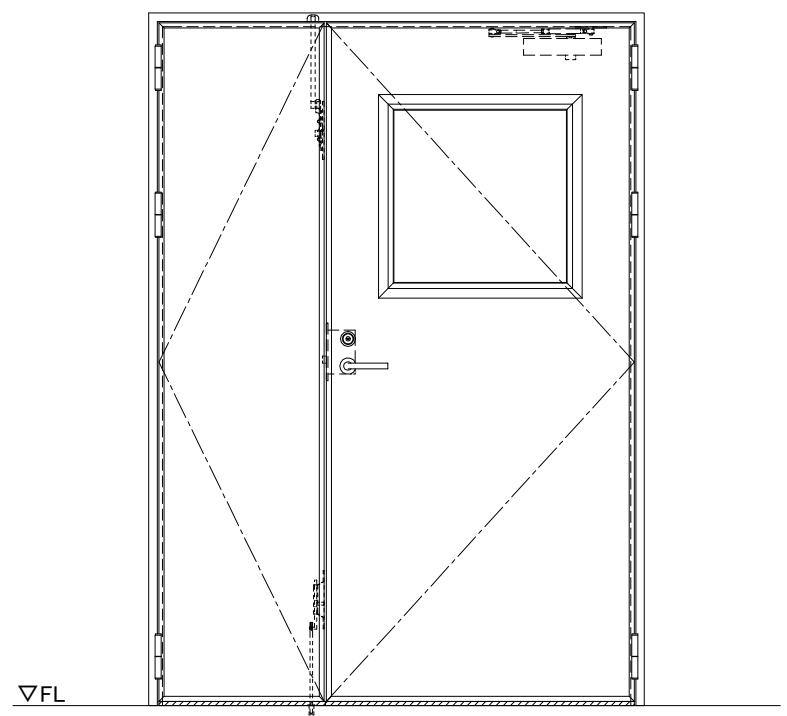

スチール外枠  
アルミ縁枠

スレロム長さ調整機能付 (12~18mm)

作図縮尺	
正面図	1/1
水平断面図	2.5/1
垂直断面図	2.5/1

<b>SUNWIZZ</b>	品名: 超軽量鋼製フラッシュドア	型名: DSR40 (V3.0)・親子-F0-3方 スレタイト	DSR40-300R00Z0-C1-2306
----------------	------------------	---------------------------------	------------------------