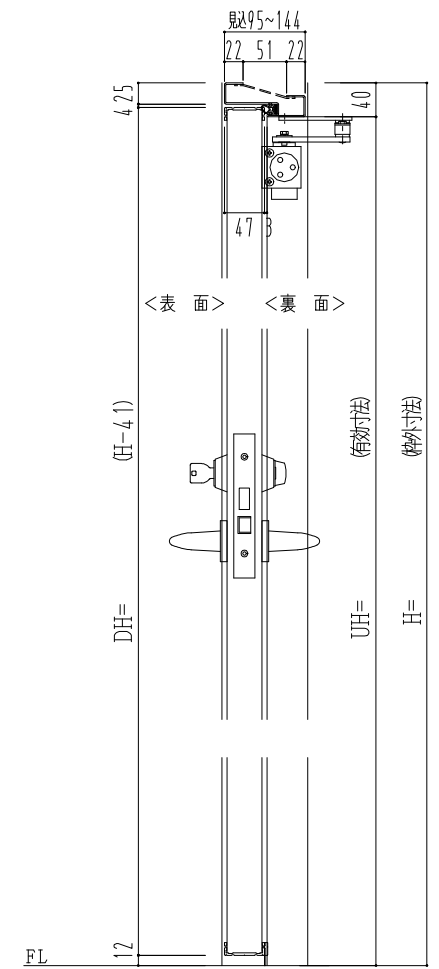

スチール外枠  
アルミ縁枠

スレロム長さ調整機能付 (12~18mm)

作図縮尺	
正面図	1/1
水平断面図	2.5/1
垂直断面図	2.5/1

<b>SUNWIZZ</b>	品名: 超軽量鋼製フラッシュドア	型名: DSR40 (V3.0)・親子-F0-3方 スレタイト	DSR40-300R00Z0-C1-2306
----------------	------------------	---------------------------------	------------------------