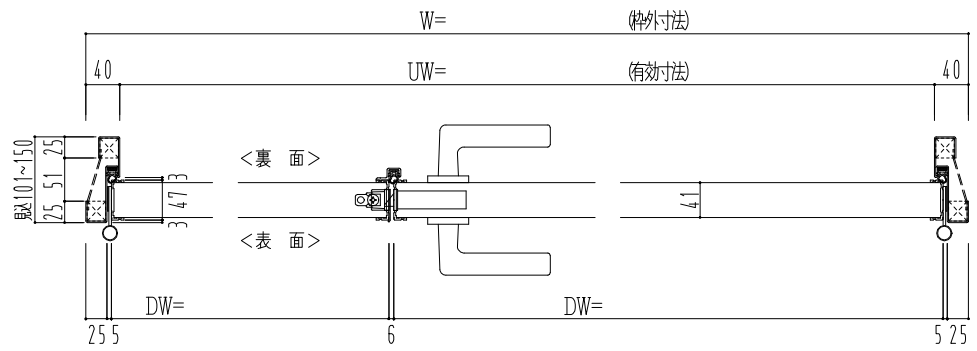

スチール外枠  
アルミ縁枠

スレロム長さ調整機能付 (12~18mm)

作図縮尺	
正面図	1/1
水平断面図	2.5/1
垂直断面図	2.5/1

<b>SUNWIZZ</b>	品名: 超軽量鋼製フラッシュドア	型名: DSR40 (V3.0)・親子-F0-3方 スレタイト	DSR40-300R00Z0-C1-2306
----------------	------------------	---------------------------------	------------------------