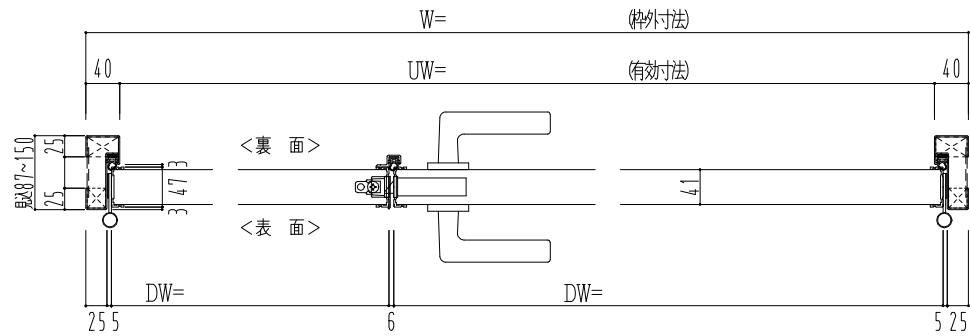

スチール外枠
アルミ縁枠

作図縮尺	
正面図	1/1
水平断面図	2.5/1
垂直断面図	2.5/1

SUNWIZZ	品名: 超軽量鋼製フラッシュドア	型名: DSR40 (V3.0)・親子-F0-3方 スレイト	DSR40-300R00Z1-A1-2306
---------	------------------	--------------------------------	------------------------