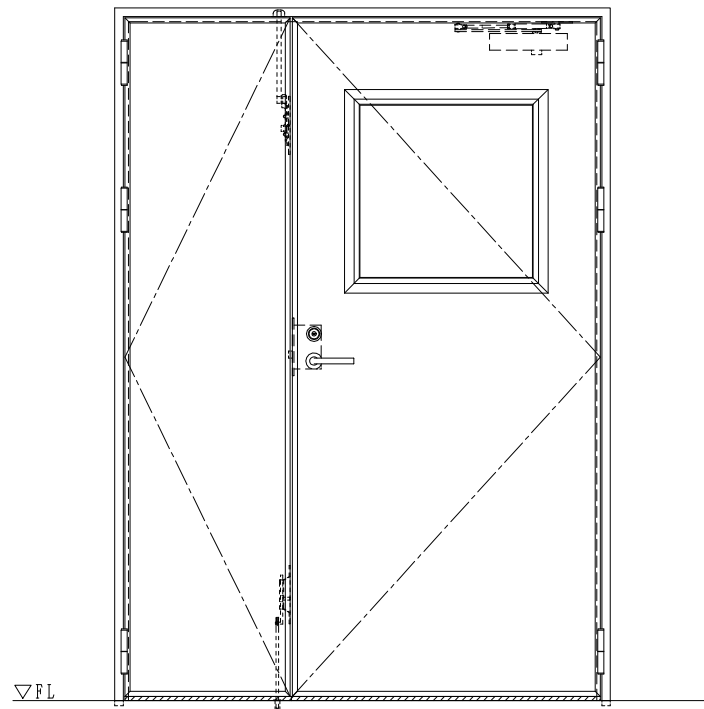

スチール外枠
アルミ縁枠

作図縮尺	
正面図	1/1
水平断面図	2.5/1
垂直断面図	2.5/1

SUNWIZZ	品名: 超軽量鋼製フラッシュドア	型名: DSR40 (V3.0)・親子-F0-3方 スレイト	DSR40-300R00Z1-A1-2306
---------	------------------	--------------------------------	------------------------