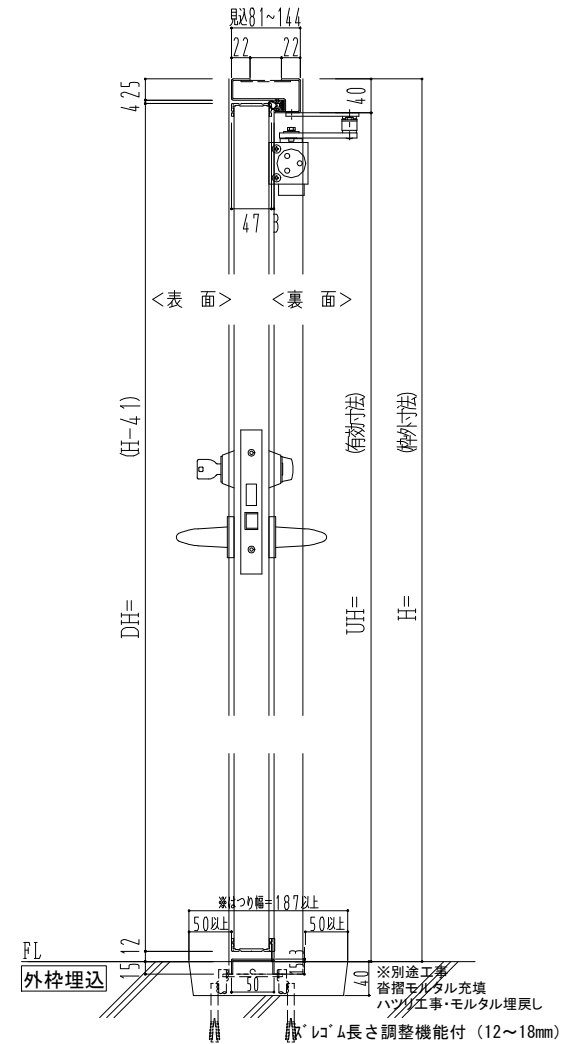

スチール外枠
アルミ縁枠

作図縮尺	
正面図	1/1
水平断面図	2.5/1
垂直断面図	2.5/1

SUNWIZZ	品名: 超軽量鋼製フラッシュドア	型名: DSR40 (V3.0)・親子-F0-3方 スレイト	DSR40-300R00Z1-A1-2306
---------	------------------	--------------------------------	------------------------