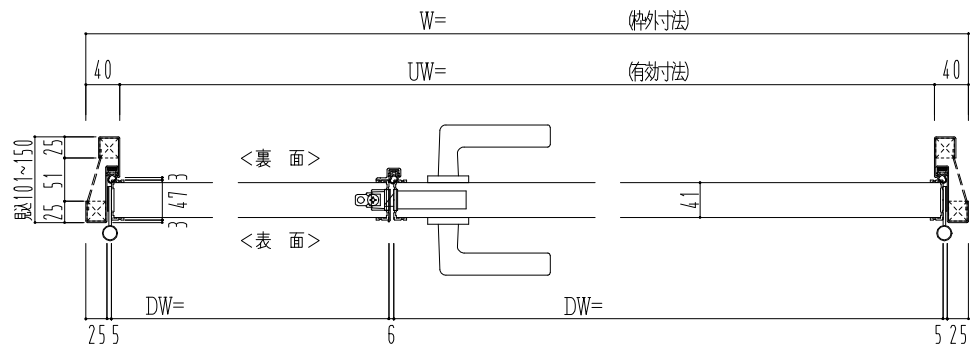

スチール外枠
アルミ縁枠

作図縮尺
正面図 1/1
水平断面図 2.5/1
垂直断面図 2.5/1

SUNWIZZ	品名: 超軽量鋼製フラッシュドア	型名: DSR40 (V3.0)・親子-F0-3方 スレイト	DSR40-300R00Z1-C1-2306
---------	------------------	--------------------------------	------------------------