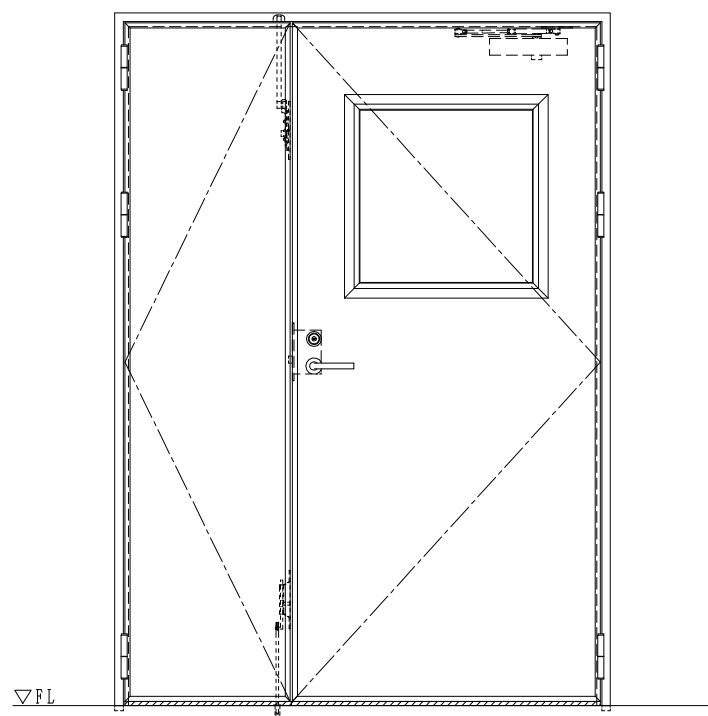

スチール外枠
アルミ縁枠

作図縮尺
正面図 1/1
水平断面図 2.5/1
垂直断面図 2.5/1

SUNWIZZ	品名: 超軽量鋼製フラッシュドア	型名: DSR40 (V3.0)・親子-F0-3方 スレイト	DSR40-300R00Z1-C1-2306
---------	------------------	--------------------------------	------------------------