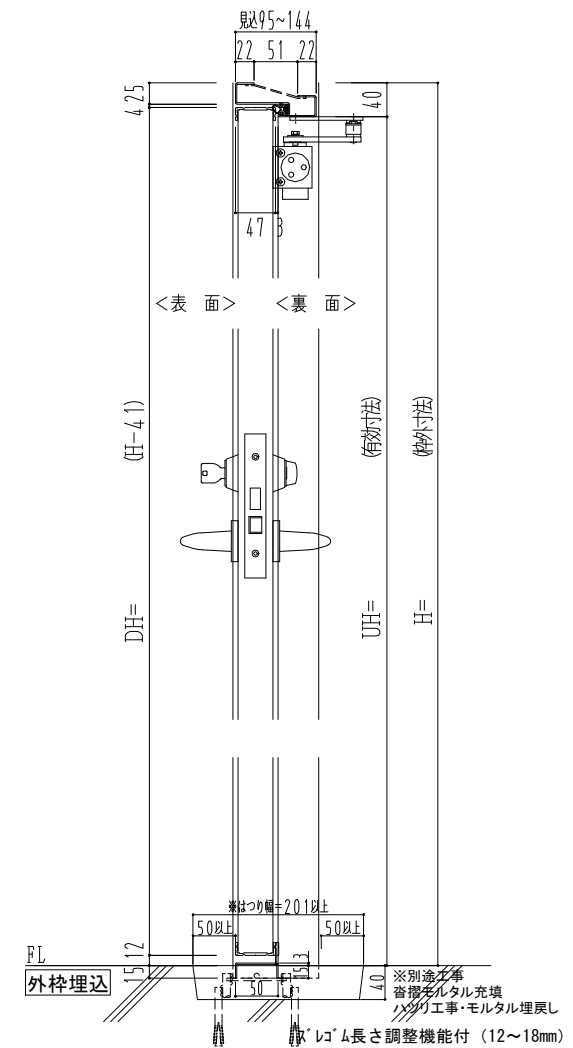

スチール外枠
アルミ縁枠

作図縮尺
正面図 1/1
水平断面図 2.5/1
垂直断面図 2.5/1

SUNWIZZ	品名: 超軽量鋼製フラッシュドア	型名: DSR40 (V3.0)・親子-F0-3方 スレイト	DSR40-300R00Z1-C1-2306
---------	------------------	--------------------------------	------------------------