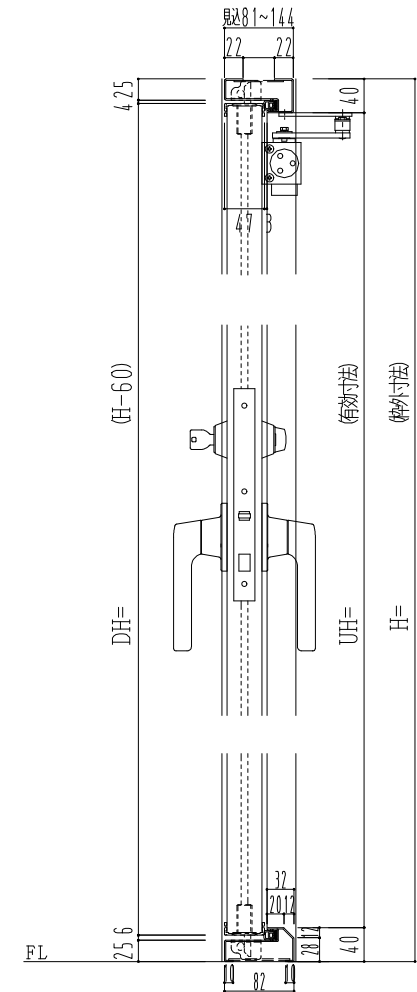

スチール外枠

アルミ縁枠

作図縮尺	
正面図	1/1
水平断面図	2.5/1
垂直断面図	2.5/1

SUNWIZZ

品名：超軽量鋼製フラッシュドア

型名：DSR40 (V3.0)・親子-F3M-4方 エアタイト (グレ)

DSR40-300R3MA1-A1-2306