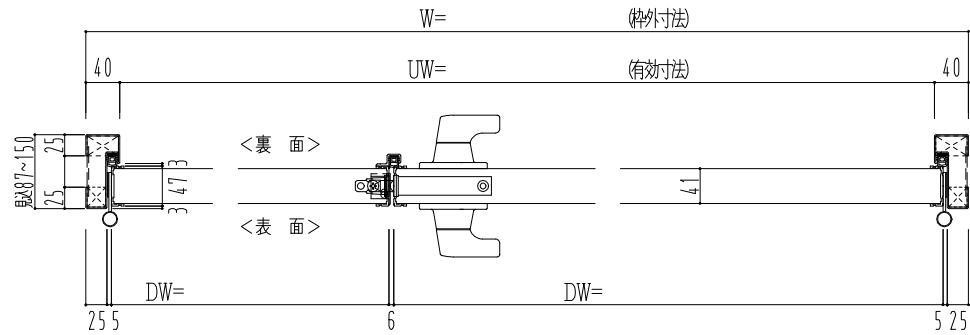

スチール外枠

アルミ縁枠

作図縮尺	
正面図	1/1
水平断面図	2.5/1
垂直断面図	2.5/1

SUNWIZZ

品名：超軽量鋼製フラッシュドア

型名：DSR40 (V3.0)・親子-F3M-4方 エアタイト (グレ)

DSR40-300R3MA1-A1-2306