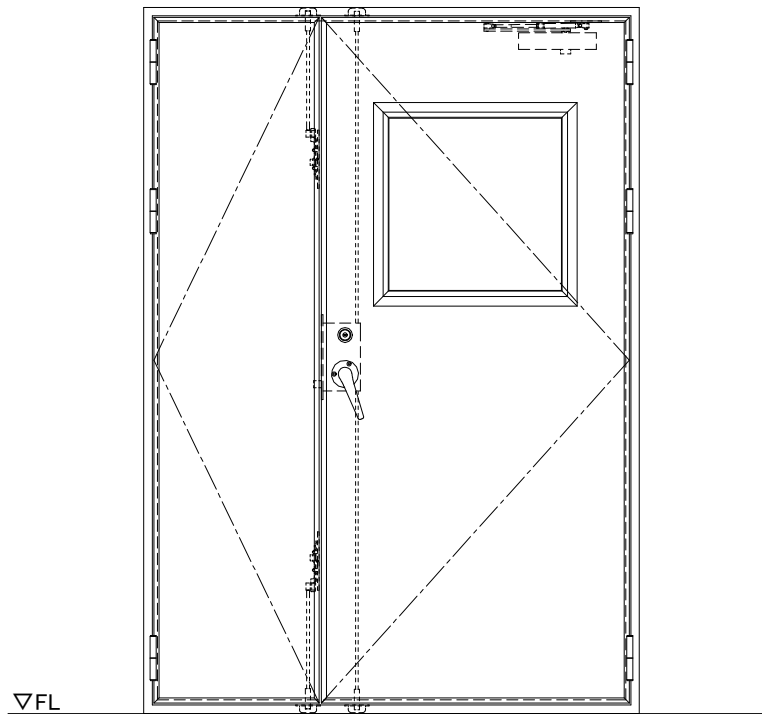

スチール外枠

アルミ縁枠

作図縮尺	
正面図	1/1
水平断面図	2.5/1
垂直断面図	2.5/1

SUNWIZZ

品名：超軽量鋼製フラッシュドア

型名：DSR40 (V3.0)・親子-F3M-4方 エアタイト (グレ)

DSR40-300R3MA1-A1-2306