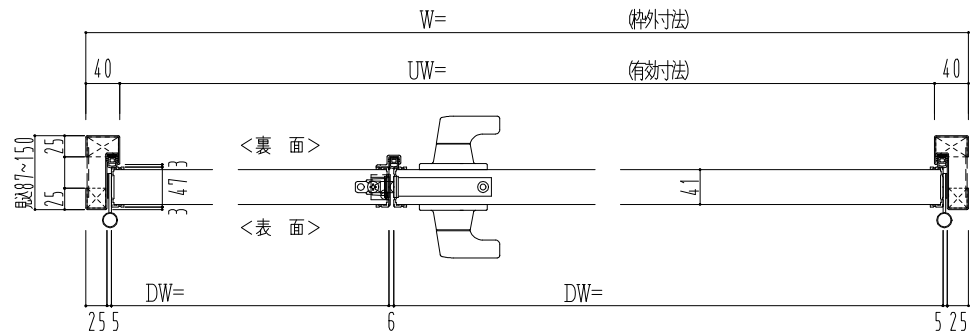

スチール外枠
アルミ縁枠

作図縮尺	
正面図	1/1
水平断面図	2.5/1
垂直断面図	2.5/1

○印の部分からは通気を遮断する事は出来ませんのでご注意ください。

SUNWIZZ

品名：超軽量鋼製フラッシュドア

型名：DSR40 (V3.0)・親子-F3M-3方 ボトムタイト (グレモン)

DSR40-300R3MB0-A1-2306