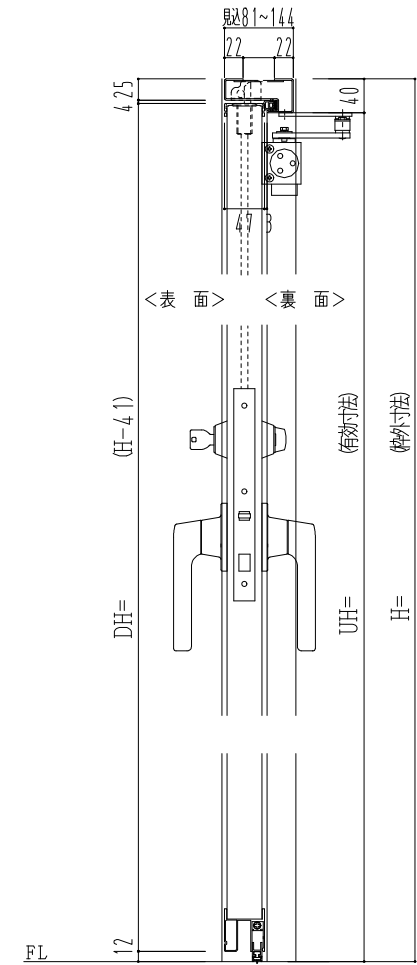

スチール外枠
アルミ縁枠

作図縮尺	
正面図	1/1
水平断面図	2.5/1
垂直断面図	2.5/1

○印の部分からは通気を遮断する事は出来ませんのでご注意ください。

SUNWIZZ

品名：超軽量鋼製フラッシュドア

型名：DSR40 (V3.0)・親子-F3M-3方 ボトムタイト (グレモン)

DSR40-300R3MB0-A1-2306