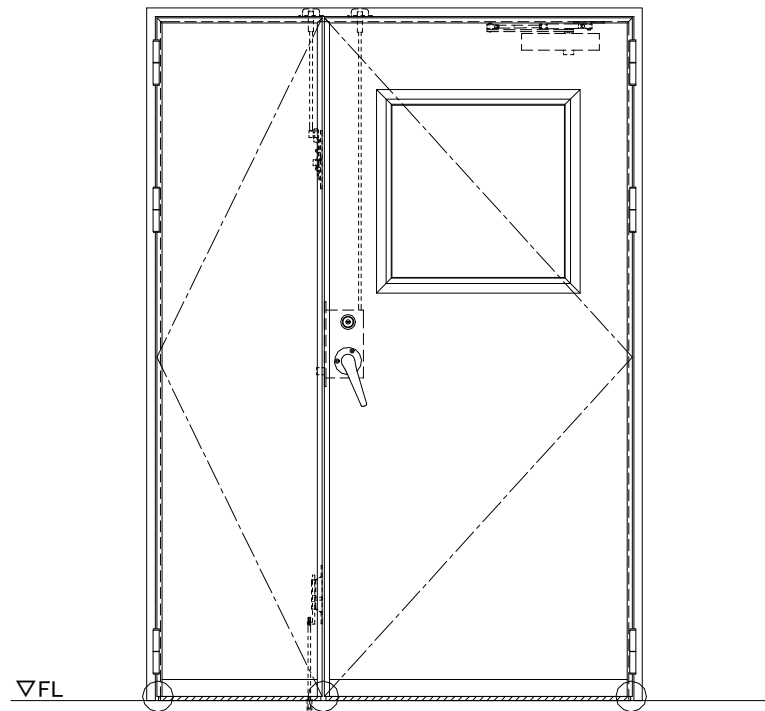

スチール外枠
アルミ縁枠

作図縮尺	
正面図	1/1
水平断面図	2.5/1
垂直断面図	2.5/1

○印の部分からは通気を遮断する事は出来ませんのでご注意ください。

SUNWIZZ

品名：超軽量鋼製フラッシュドア

型名：DSR40 (V3.0)・親子-F3M-3方 ボトムタイト (グレモン)

DSR40-300R3MB0-A1-2306